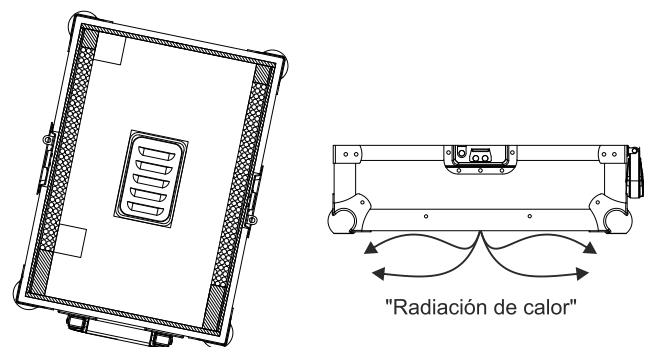

WALKASSE

WMCD-1210 TRI-STAND GL

ESPAÑOL / INGLES

www.walkasse.com

WALKASSE

WMCD-1210 TRI-STAND GL

- Maleta DJ para Compact Disc sobremesa 12" y Mesa de mezclas 10" Plus.
- Especialmente diseñada para 2 CD players 12" tipo (CDJ-2000 Mixer 10" Pioneer DJM-T1
- Sistema de evacuación de calor para prevenir mal funcionamiento de los equipos por calentamiento.
- Tri-Stand(TRI-LTS). Máxima carga 10Kg.
- Panel frontal de acceso.
- Puerto pasacables
- Cierres tipo Mariposa y Esquinas redondeadas.
- Superficie en Negro.
- Medidas: 1036(W) x 257(H) x 505(D)mm.
- Peso: 25Kg

SISTEMA VENTILACION

Todos los Flightcases de la marca WALKASSE que lleven en su referencia las siglas GL, llevan incorporado un nuevo sistema de evacuación de calor por rejilla.

Actualmente los nuevos CD Players (media Players) son como pequeños ordenadores con muchas características, esto provoca que se produzca mucha radiación de calor. Sin espacio para evacuar esta radiación de calor este tipo de CD players (Media Player) pueden tener fallos de funcionamiento

Recomendaciones de los fabricantes:

Como se puede ver en el dibujo se recomienda dejar 20mm de espacio en cada lado del reproductor y 20mm en la parte inferior para poder disipar el calor.

Flightcases WALKASSE GL:

Para garantizar el buen funcionamiento de los nuevos reproductores Multimedia hemos añadido un nuevo puerto de evacuación de calor

Como se puede ver en el dibujo de arriba la "radiación de calor" que produce el reproductor es evacuada fuera del flightcase, evitando cualquier malfuncionamiento del aparato.