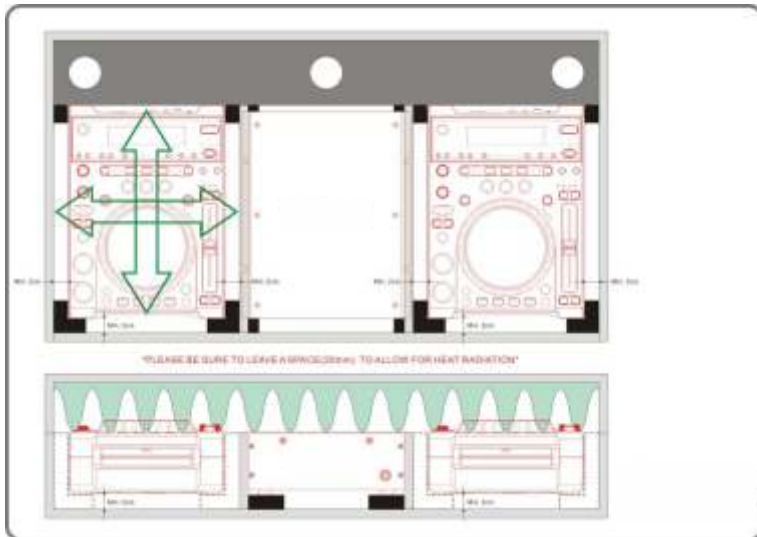

WALKASSE

WMCD-1210 TRI-STAND GL

ESPAÑOL / INGLES

www.walkasse.com

WALKASSE

WMCD-1210 TRI-STAND GL

- Maleta DJ para Compact Disc sobremesa 12" y Mesa de mezclas 10" Plus.
- Especialmente diseñada para 2 CD players 12" tipo (CDJ-2000 Mixer 10" Pioneer DJM-T1
- Sistema de evacuación de calor para prevenir mal funcionamiento de los equipos por calentamiento.
- Tri-Stand(TRI-LTS). Máxima carga 10Kg.
- Panel frontal de acceso.
- Puerto pasacables
- Cierres tipo Mariposa y Esquinas redondeadas.
- Superficie en Negro.
- Medidas: 1036(W) x 257(H) x 505(D)mm.
- Peso: 25Kg

Recomendaciones de los fabricantes:

Como se puede ver en el dibujo se recomienda dejar 20mm de espacio en cada lado del reproductor y 20mm en la parte inferior para poder disipar el calor.

Flightcases WALKASSE GL: