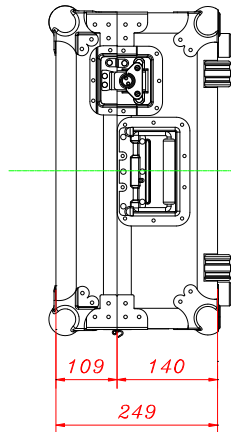

WALKASSE

WMDJ-SXB LTS

ESPAÑOL / INGLES

www.walkasse.com

WALKASSE

WMDJ-SXB LTS

- Maleta DJ para 2 Giradiscos en posición Battle y mezclador pioneer DDJ-SX con Soporte Laptop (LTS).
- Soporte para Laptop
- Ruedas para su fácil transporte
- Panel frontal de acceso a controles mezclador
- Tapa extraíble para su fácil acceso
- Puerto pasacables interior y trasero.
- Cierres mariposa
- Esquinas protección en aluminio reforzado
- Superficie en Negro.
- Medidas: 1516 (W) x 249 (H) x 516(D) mm.
- Peso:24,5Kg

- 2 Turntables / 12" Mixer DJ Coffin - Battle position- + LTS
Specially designed for Pioneer DDJ-SX and 2 turntables.
- Laptop Stand
- Low profile wheels.
- Premium 9mm Vinyl Laminated Plywood
- Stackable Ball Corners
- Double Anchor Industrial Rivets
- Industrial Grade Latches
- Industrial Grade Rubber Feet
- Black surface.
- Dimensions: 1516 (W) x 249 (H) x 516 (D) mm.
- Weight: 24,5Kg

WALKASSE

DIMENSIONES EXTERNAS EXTERNAL DIMENSIONS

WALKASSE

DIMENSIONES INTERNAS PARTE INFERIOR INTERNAL DIMENSIONS BOTTOM

WALKASSE

DIMENSIONES FOAM FOAM DIMENSIONS

WALKASSE

MODIFICACION FOAM (NUMARK / STANTON)
FOAM MODIFICATION (NUMARK / STANTON)