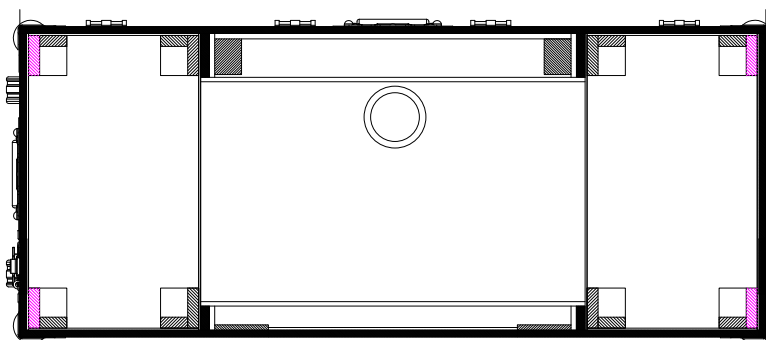

WALKASSE

WMDJ-SXB LTS

ESPAÑOL / INGLES

www.walkasse.com

WALKASSE

WMDJ-SXB LTS

- Maleta DJ para 2 Giradiscos en posición Battle y mezclador pioneer DDJ-SX con Soporte Laptop (LTS).
- Soporte para Laptop
- Ruedas para su fácil transporte
- Panel frontal de acceso a controles mezclador
- Tapa extraíble para su fácil acceso
- Puerto pasacables interior y trasero.
- Cierres mariposa
- Esquinas protección en aluminio reforzado
- Superficie en Negro.
- Medidas: 1516 (W) x 249 (H) x 516(D) mm.
- Peso:24,5Kg

- 2 Turntables / 12" Mixer DJ Coffin - Battle position- + LTS
Specially designed for Pioneer DDJ-SX and 2 turntables.
- Laptop Stand
- Low profile wheels.
- Premium 9mm Vinyl Laminated Plywood
- Stackable Ball Corners
- Double Anchor Industrial Rivets
- Industrial Grade Latches
- Industrial Grade Rubber Feet
- Black surface.
- Dimensions: 1516 (W) x 249 (H) x 516 (D) mm.
- Weight: 24,5Kg

WALKASSE

DIMENSIONES EXTERNAS EXTERNAL DIMENSIONS

WALKASSE

DIMENSIONES INTERNAS PARTE INFERIOR INTERNAL DIMENSIONS BOTTOM

WALKASSE

DIMENSIONES FOAM FOAM DIMENSIONS

WALKASSE

MODIFICACION FOAM (NUMARK / STANTON)
FOAM MODIFICATION (NUMARK / STANTON)