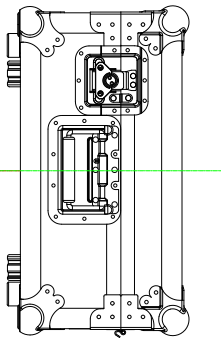

WALKASSE

WMDJ-SXB LTS

ESPAÑOL / INGLES

www.walkasse.com

WALKASSE

WMDJ-SXB LTS

- Maleta DJ para 2 Giradiscos en posición Battle y mezclador pioneer DDJ-SX con Soporte Laptop (LTS).
- Soporte para Laptop
- Ruedas para su fácil transporte
- Panel frontal de acceso a controles mezclador
- Tapa extraíble para su fácil acceso
- Puerto pasacables interior y trasero.
- Cierres mariposa
- Esquinas protección en aluminio reforzado
- Superficie en Negro.
- Medidas: 1516 (W) x 249 (H) x 516(D) mm.
- Peso:24,5Kg

- 2 Turntables / 12" Mixer DJ Coffin - Battle position- + LTS
Specially designed for Pioneer DDJ-SX and 2 turntables.
- Laptop Stand
- Low profile wheels.
- Premium 9mm Vinyl Laminated Plywood
- Stackable Ball Corners
- Double Anchor Industrial Rivets
- Industrial Grade Latches
- Industrial Grade Rubber Feet
- Black surface.
- Dimensions: 1516 (W) x 249 (H) x 516 (D) mm.
- Weight: 24,5Kg

WALKASSE

DIMENSIONES EXTERNAS EXTERNAL DIMENSIONS

WALKASSE

DIMENSIONES INTERNAS PARTE INFERIOR INTERNAL DIMENSIONS BOTTOM

WALKASSE

DIMENSIONES FOAM FOAM DIMENSIONS

WALKASSE

MODIFICACION FOAM (NUMARK / STANTON)
FOAM MODIFICATION (NUMARK / STANTON)