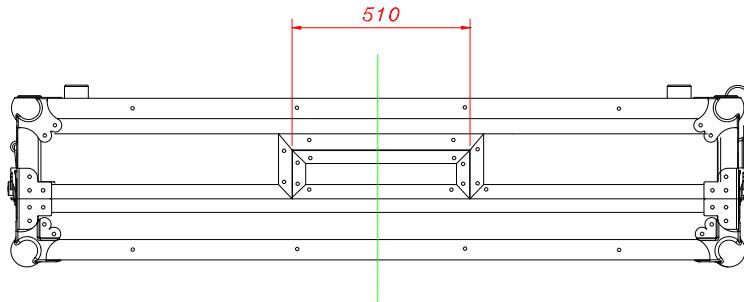

WALKASSE

WMDJ-SXB LTS

ESPAÑOL / INGLES

www.walkasse.com

WALKASSE

WMDJ-SXB LTS

- Maleta DJ para 2 Giradiscos en posición Battle y mezclador pioneer DDJ-SX con Soporte Laptop (LTS).
- Soporte para Laptop
- Ruedas para su fácil transporte
- Panel frontal de acceso a controles mezclador
- Tapa extraíble para su fácil acceso
- Puerto pasacables interior y trasero.
- Cierres mariposa
- Esquinas protección en aluminio reforzado
- Superficie en Negro.
- Medidas: 1516 (W) x 249 (H) x 516(D) mm.
- Peso:24,5Kg

- 2 Turntables / 12" Mixer DJ Coffin - Battle position- + LTS
Specially designed for Pioneer DDJ-SX and 2 turntables.
- Laptop Stand
- Low profile wheels.
- Premium 9mm Vinyl Laminated Plywood
- Stackable Ball Corners
- Double Anchor Industrial Rivets
- Industrial Grade Latches
- Industrial Grade Rubber Feet
- Black surface.
- Dimensions: 1516 (W) x 249 (H) x 516 (D) mm.
- Weight: 24,5Kg

WALKASSE

DIMENSIONES EXTERNAS EXTERNAL DIMENSIONS

WALKASSE

DIMENSIONES INTERNAS PARTE INFERIOR INTERNAL DIMENSIONS BOTTOM

WALKASSE

DIMENSIONES FOAM FOAM DIMENSIONS

WALKASSE

MODIFICACION FOAM (NUMARK / STANTON)
FOAM MODIFICATION (NUMARK / STANTON)