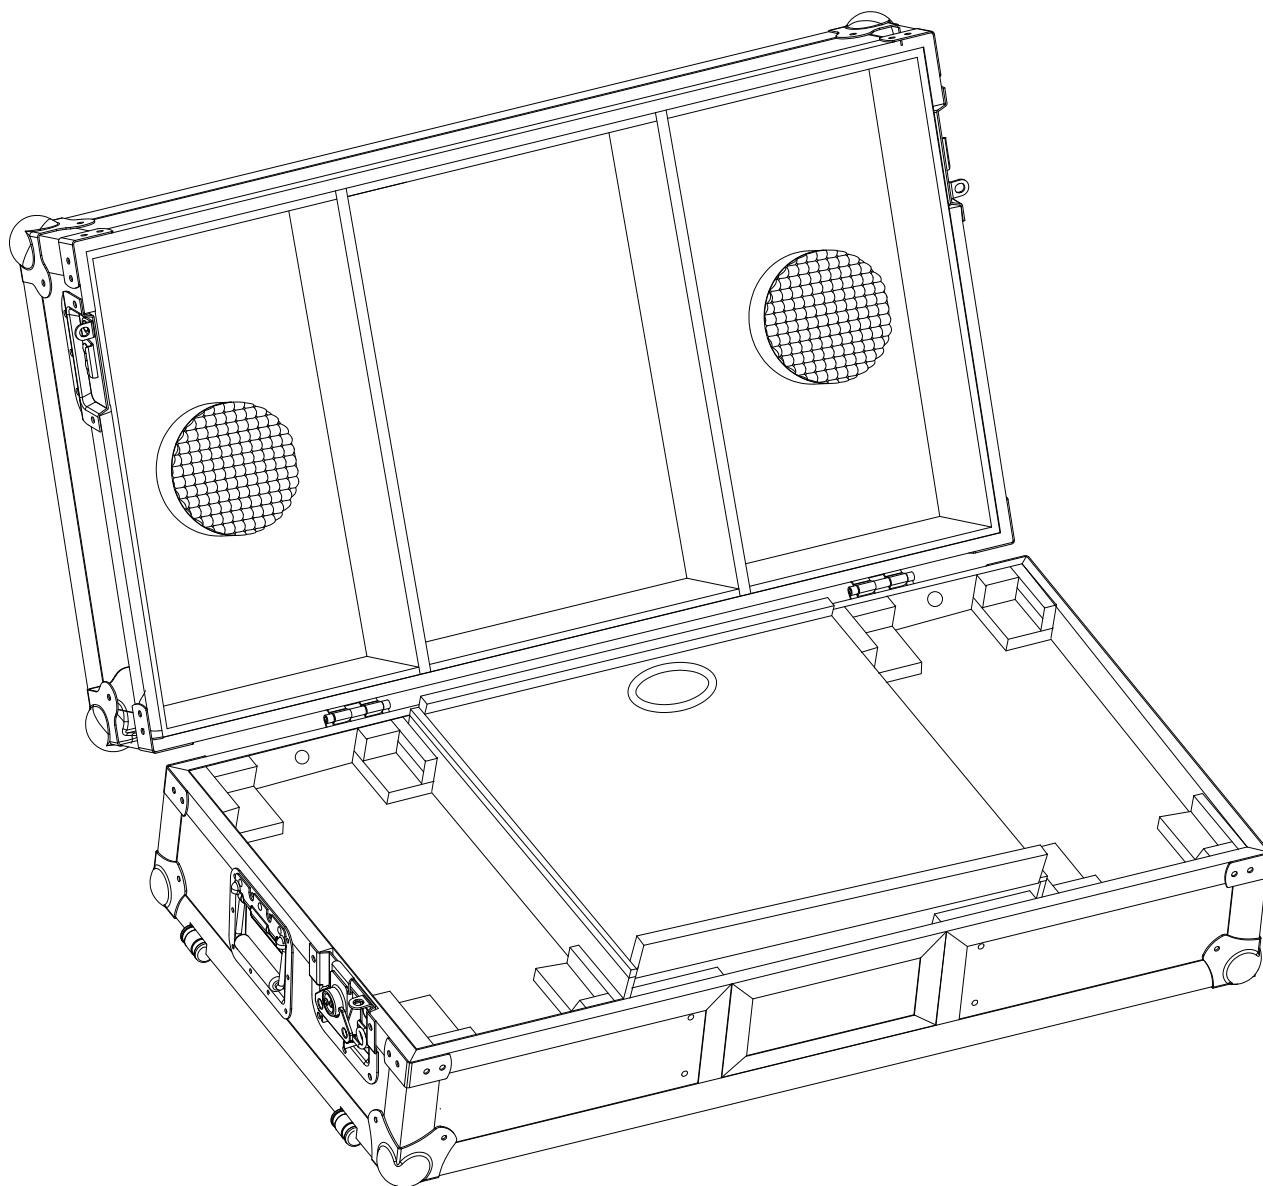

WALKASSE

WMDJ-SXB LTS

ESPAÑOL / INGLES

www.walkasse.com

WALKASSE

WMDJ-SXB LTS

- Maleta DJ para 2 Giradiscos en posición Battle y mezclador pioneer DDJ-SX con Soporte Laptop (LTS).
- Soporte para Laptop
- Ruedas para su fácil transporte
- Panel frontal de acceso a controles mezclador
- Tapa extraíble para su fácil acceso
- Puerto pasacables interior y trasero.
- Cierres mariposa
- Esquinas protección en aluminio reforzado
- Superficie en Negro.
- Medidas: 1516 (W) x 249 (H) x 516(D) mm.
- Peso:24,5Kg

- 2 Turntables / 12" Mixer DJ Coffin - Battle position- + LTS
Specially designed for Pioneer DDJ-SX and 2 turntables.
- Laptop Stand
- Low profile wheels.
- Premium 9mm Vinyl Laminated Plywood
- Stackable Ball Corners
- Double Anchor Industrial Rivets
- Industrial Grade Latches
- Industrial Grade Rubber Feet
- Black surface.
- Dimensions: 1516 (W) x 249 (H) x 516 (D) mm.
- Weight: 24,5Kg