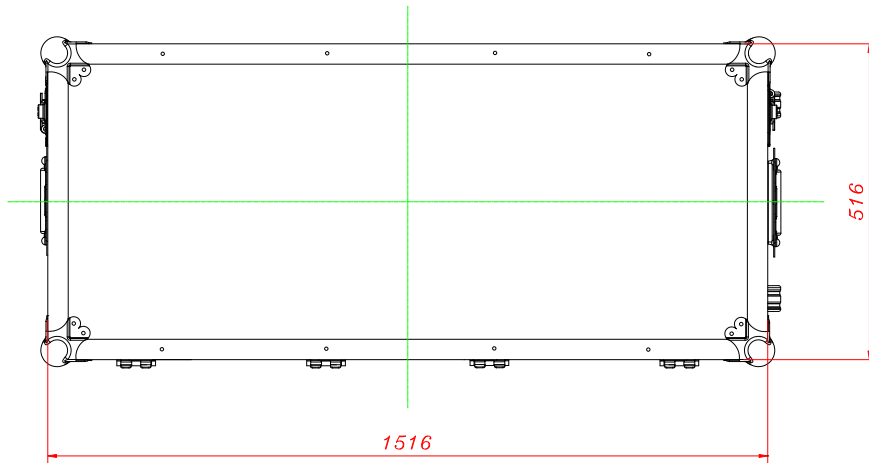

WALKASSE

WMDJ-SXB LTS

ESPAÑOL / INGLES

www.walkasse.com

WALKASSE

WMDJ-SXB LTS

- Maleta DJ para 2 Giradiscos en posición Battle y mezclador pioneer DDJ-SX con Soporte Laptop (LTS).
- Soporte para Laptop
- Ruedas para su fácil transporte
- Panel frontal de acceso a controles mezclador
- Tapa extraíble para su fácil acceso
- Puerto pasacables interior y trasero.
- Cierres mariposa
- Esquinas protección en aluminio reforzado
- Superficie en Negro.
- Medidas: 1516 (W) x 249 (H) x 516(D) mm.
- Peso:24,5Kg

- 2 Turntables / 12" Mixer DJ Coffin - Battle position- + LTS
Specially designed for Pioneer DDJ-SX and 2 turntables.
- Laptop Stand
- Low profile wheels.
- Premium 9mm Vinyl Laminated Plywood
- Stackable Ball Corners
- Double Anchor Industrial Rivets
- Industrial Grade Latches
- Industrial Grade Rubber Feet
- Black surface.
- Dimensions: 1516 (W) x 249 (H) x 516 (D) mm.
- Weight: 24,5Kg

WALKASSE

DIMENSIONES EXTERNAS EXTERNAL DIMENSIONS

WALKASSE

DIMENSIONES INTERNAS PARTE INFERIOR INTERNAL DIMENSIONS BOTTOM

WALKASSE

DIMENSIONES FOAM FOAM DIMENSIONS

WALKASSE

MODIFICACION FOAM (NUMARK / STANTON)
FOAM MODIFICATION (NUMARK / STANTON)