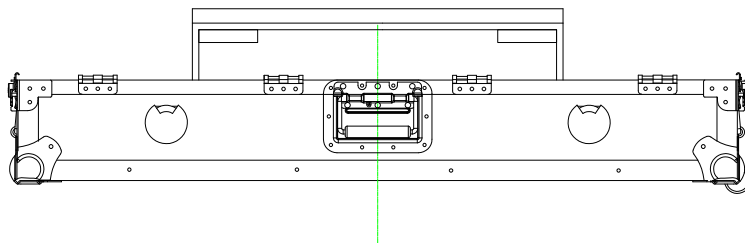

WALKASSE

WMDJ-SXB LTS

ESPAÑOL / INGLES

www.walkasse.com

WALKASSE

WMDJ-SXB LTS

- Maleta DJ para 2 Giradiscos en posición Battle y mezclador pioneer DDJ-SX con Soporte Laptop (LTS).
- Soporte para Laptop
- Ruedas para su fácil transporte
- Panel frontal de acceso a controles mezclador
- Tapa extraíble para su fácil acceso
- Puerto pasacables interior y trasero.
- Cierres mariposa
- Esquinas protección en aluminio reforzado
- Superficie en Negro.
- Medidas: 1516 (W) x 249 (H) x 516(D) mm.
- Peso:24,5Kg

- 2 Turntables / 12" Mixer DJ Coffin - Battle position- + LTS
Specially designed for Pioneer DDJ-SX and 2 turntables.
- Laptop Stand
- Low profile wheels.
- Premium 9mm Vinyl Laminated Plywood
- Stackable Ball Corners
- Double Anchor Industrial Rivets
- Industrial Grade Latches
- Industrial Grade Rubber Feet
- Black surface.
- Dimensions: 1516 (W) x 249 (H) x 516 (D) mm.
- Weight: 24,5Kg

WALKASSE

DIMENSIONES EXTERNAS EXTERNAL DIMENSIONS

WALKASSE

DIMENSIONES INTERNAS PARTE INFERIOR INTERNAL DIMENSIONS BOTTOM

WALKASSE

DIMENSIONES FOAM FOAM DIMENSIONS

WALKASSE

MODIFICACION FOAM (NUMARK / STANTON)
FOAM MODIFICATION (NUMARK / STANTON)