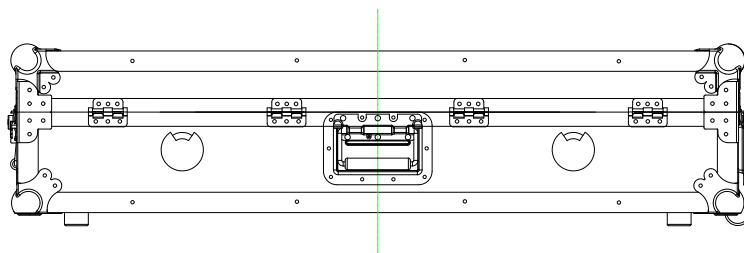

WALKASSE

WMDJ-SXB LTS

ESPAÑOL / INGLES

www.walkasse.com

WALKASSE

WMDJ-SXB LTS

- Maleta DJ para 2 Giradiscos en posición Battle y mezclador pioneer DDJ-SX con Soporte Laptop (LTS).
- Soporte para Laptop
- Ruedas para su fácil transporte
- Panel frontal de acceso a controles mezclador
- Tapa extraíble para su fácil acceso
- Puerto pasacables interior y trasero.
- Cierres mariposa
- Esquinas protección en aluminio reforzado
- Superficie en Negro.
- Medidas: 1516 (W) x 249 (H) x 516(D) mm.
- Peso:24,5Kg

- 2 Turntables / 12" Mixer DJ Coffin - Battle position- + LTS
Specially designed for Pioneer DDJ-SX and 2 turntables.
- Laptop Stand
- Low profile wheels.
- Premium 9mm Vinyl Laminated Plywood
- Stackable Ball Corners
- Double Anchor Industrial Rivets
- Industrial Grade Latches
- Industrial Grade Rubber Feet
- Black surface.
- Dimensions: 1516 (W) x 249 (H) x 516 (D) mm.
- Weight: 24,5Kg

WALKASSE

DIMENSIONES EXTERNAS EXTERNAL DIMENSIONS

WALKASSE

DIMENSIONES INTERNAS PARTE INFERIOR INTERNAL DIMENSIONS BOTTOM

WALKASSE

DIMENSIONES FOAM FOAM DIMENSIONS

WALKASSE

MODIFICACION FOAM (NUMARK / STANTON)
FOAM MODIFICATION (NUMARK / STANTON)