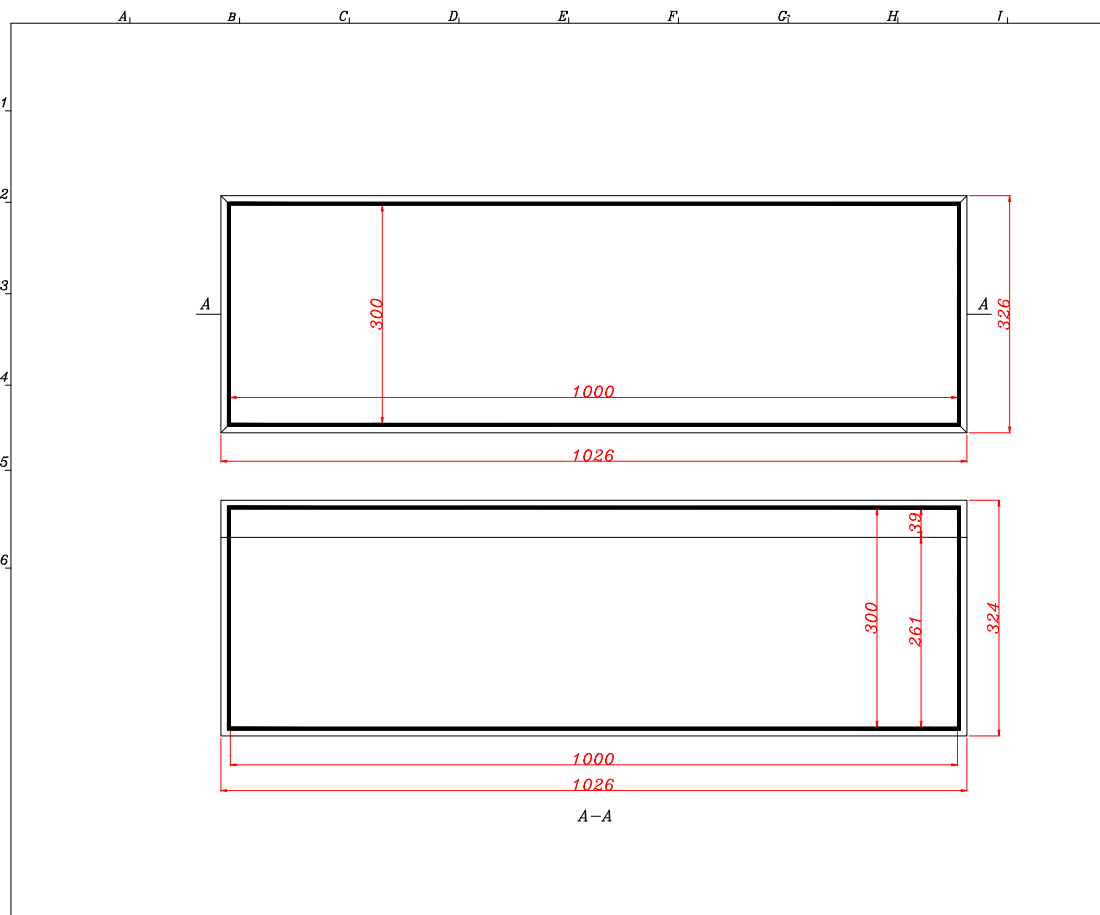

WRT-10030						
1:1	ESCALA	SCALE	DJ GEAR			
mm	MEDIDA	UNIT	BAUL / TRUNK ACCESSORY			
1/1	PAGINA	PAGE				

WRT-10030						
1:1	ESCALA	SCALE	DJ GEAR			
mm	MEDIDA	UNIT	BAUL / TRUNK ACCESSORY			
1/1	PAGINA	PAGE				