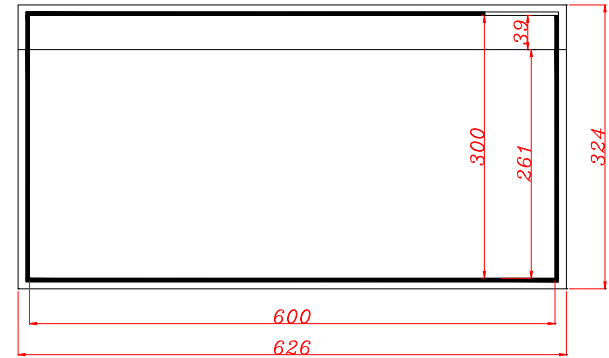

A₁ B₁ C₁ D₁ E₁ F₁ G₁ H₁ I₁

WRT-6030

1:1	ESCALA	SCALE	DJ GEAR		
mm	MEDIDA	UNIT	BAUL / TRUNK ACCESSORY		
1/1	PAGINA	PAGE			

A₁ B₁ C₁ D₁ E₁ F₁ G₁ H₁ I₁

A-A

WRT-6030

1:1	ESCALA	SCALE	DJ GEAR		
mm	MEDIDA	UNIT	BAUL / TRUNK ACCESSORY		
1/1	PAGINA	PAGE			