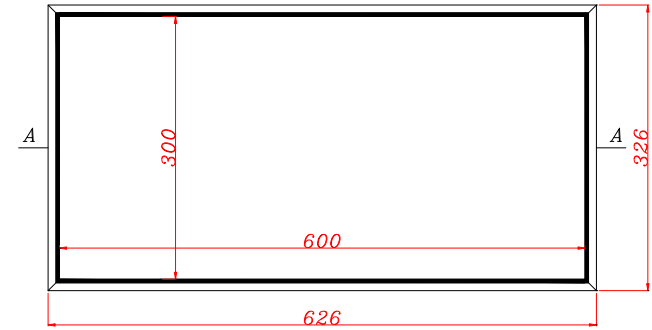

A₁ B₁ C₁ D₁ E₁ F₁ G₁ H₁ I₁

WRT-6030

1:1	ESCALA	SCALE	DJ GEAR		
mm	MEDIDA	UNIT	BAUL / TRUNK ACCESSORY		
1/1	PAGINA	PAGE			

A₁ B₁ C₁ D₁ E₁ F₁ G₁ H₁ I₁

A-A

WRT-6030

1:1	ESCALA	SCALE	DJ GEAR		
mm	MEDIDA	UNIT	BAUL / TRUNK ACCESSORY		
1/1	PAGINA	PAGE			