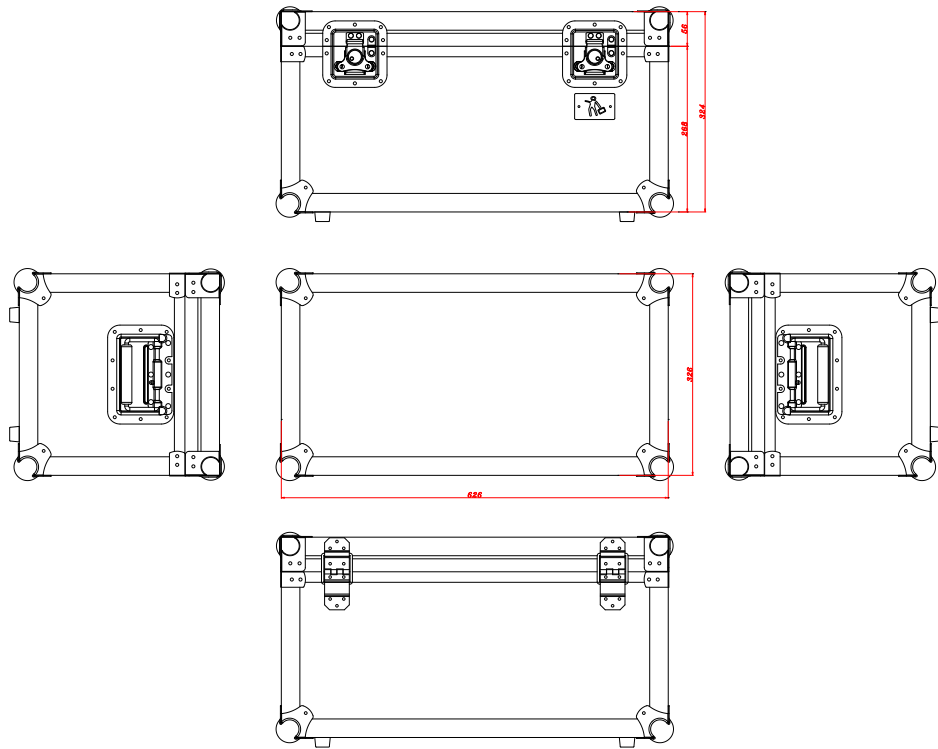

A₁ B₁ C₁ D₁ E₁ F₁ G₁ H₁ I₁

WRT-6030

1:1	ESCALA	SCALE	DJ GEAR		
mm	MEDIDA	UNIT	BAUL / TRUNK ACCESSORY		
1/1	PAGINA	PAGE			

A₁ B₁ C₁ D₁ E₁ F₁ G₁ H₁ I₁

A-A

WRT-6030

1:1	ESCALA	SCALE	DJ GEAR		
mm	MEDIDA	UNIT	BAUL / TRUNK ACCESSORY		
1/1	PAGINA	PAGE			