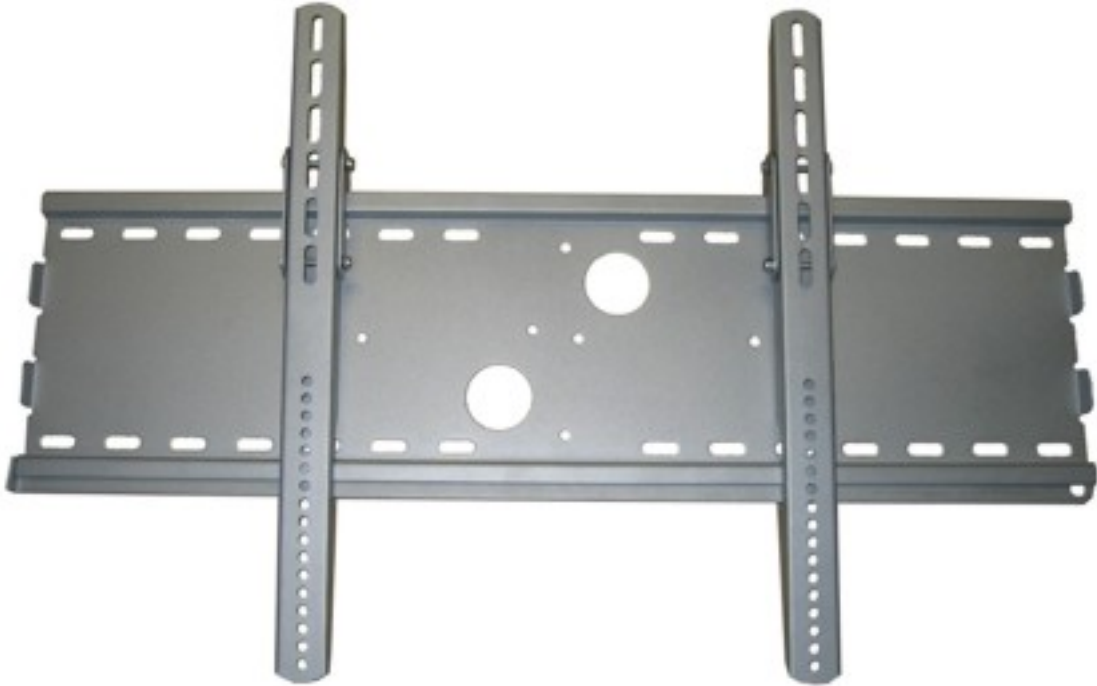

RÊBOL®**STV-656P****Soporte Metálico para TV/Monitor Plasma y TFT/LCD de 30" a 63" (76 - 160 cm)****¡Novedad!**

SOPORTE:	Fijo u orientable verticalmente 5° Vertical: distancia a pared 3'2 cm
COLOR:	Plata
PESO MÁXIMO SOPORTADO:	75 Kg
MEDIDAS:	Anchura ajustable de 6 a 77 cm x 50 cm alto