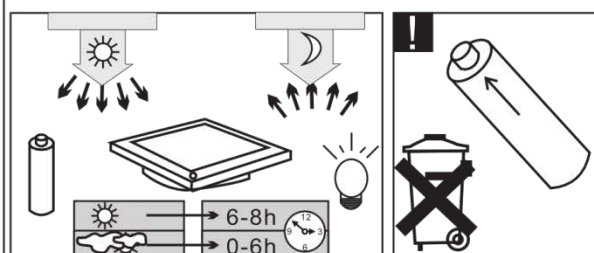

CSOL16

- **EN** SOLAR OUTDOOR LANTERN
- **NL** TUINLAMP OP ZONNE-ENERGIE
- **FR** LAMPE SOLAIRE DE JARDIN
- **ES** LÁMPARA SOLAR PARA JARDÍN
- **DE** SOLAR-AUßENLEUCHE
- **PT** LANTERNA SOLAR PARA EXTERIORES

PEREL®
TOOLS

MOUNTING - MONTAGE – MONTAJE – MONTAGEM

- Pile incluse
- Batterij inbegrepen
- Batterie inbegriffen
- Pila incluida
- Pilha incluída
- Battery included
- Batterie incluse