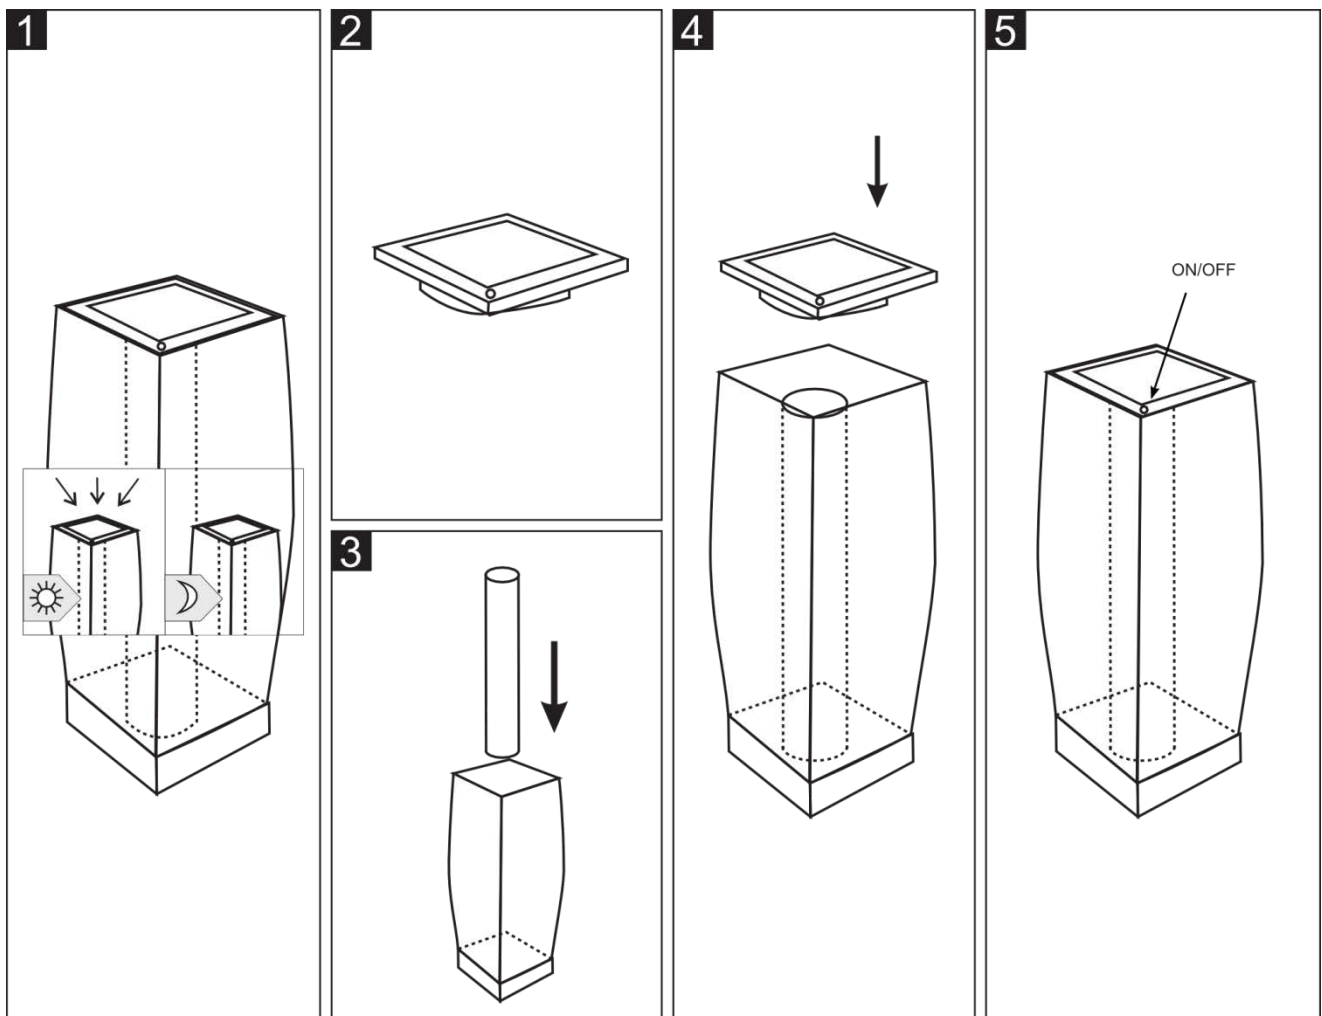

CSOL16

- **EN** SOLAR OUTDOOR LANTERN
- **NL** TUINLAMP OP ZONNE-ENERGIE
- **FR** LAMPE SOLAIRE DE JARDIN
- **ES** LÁMPARA SOLAR PARA JARDÍN
- **DE** SOLAR-AUßENLEUCHE
- **PT** LANTERNA SOLAR PARA EXTERIORES

PEREL®
TOOLS

MOUNTING - MONTAGE – MONTAJE – MONTAGEM

- Pile incluse
- Batterij inbegrepen
- Batterie inbegriffen
- Pila incluida
- Pilha incluída
- Battery included
- Batterie incluse