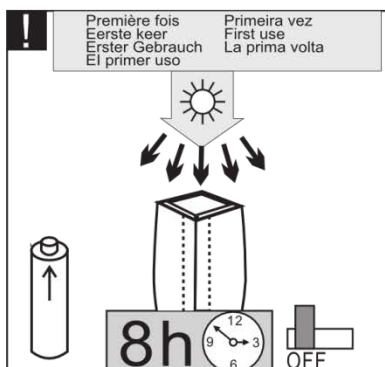

CSOL16

- **EN** SOLAR OUTDOOR LANTERN
- **NL** TUINLAMP OP ZONNE-ENERGIE
- **FR** LAMPE SOLAIRE DE JARDIN
- **ES** LÁMPARA SOLAR PARA JARDÍN
- **DE** SOLAR-AUßENLEUCHE
- **PT** LANTERNA SOLAR PARA EXTERIORES

PEREL®
TOOLS

MOUNTING - MONTAGE – MONTAJE – MONTAGEM

- Pile incluse
- Batterij inbegrepen
- Batterie inbegriffen
- Pila incluida
- Pilha incluída
- Battery included
- Batterie incluse