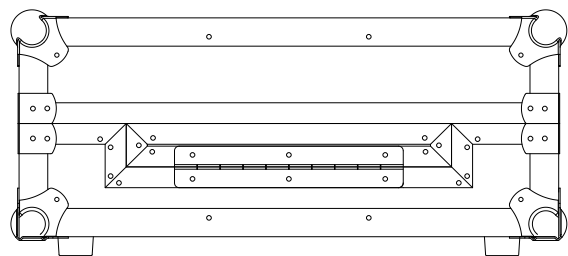

WMC-PRO 2

ESPAÑOL / INGLES

www.walkasse.com

WMC-PRO 2

ESPAÑOL

- Maleta Profesional para Controladores Midi 2 CH.
- Soporte para Laptop (LTS), movable y con fijación.
- Tapa superior extraíble
- Panel Frontal de acceso a controles
- Cierre tipo mariposa con soporte para candado
- Esquinas de chromo redondeadas
- Perfiles de aluminio
- Asa de transporte Profesional
- Construido con láminas 9mm de Plywood
- Superficie en Negro
- Medidas: 498 (ancho) x 223(alto) x 380 (profundo)mm
- Peso: 4 Kg

ENGLISH

- Professional case for Midi controllers 2 CH
- Laptop Stand (LTS), mobile with fixation
- Removable Top cover
- Front access panel
- Butterfly locks with Lock Safe
- Twin Profile panels
- Chrome round Corners
- Professional Handle
- Premium 9mm Vinyl Laminated Plywood
- Black Surface
- Dimensions: 498 (width) x 223 (high) x 380 (Depth) mm
- Weight: 4 Kg

-DIMENSIONES EXTERNAS EXTERNAL DIMENSIONS

-DIMENSIONES INTERNAS BOTTON INTERNAL DIMENSIONS BOTTON

-DIMENSIONES EXTERNAS COVER EXTERNAL DIMENSIONS COVER