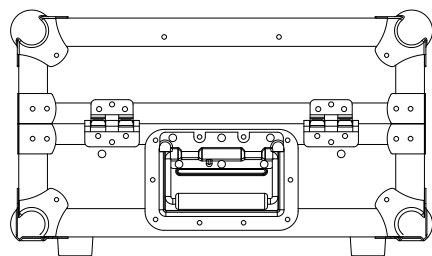

WMC-PRO 2

ESPAÑOL / INGLES

www.walkasse.com

WMC-PRO 2

ESPAÑOL

- Maleta Profesional para Controladores Midi 2 CH.
- Soporte para Laptop (LTS), movable y con fijación.
- Tapa superior extraíble
- Panel Frontal de acceso a controles
- Cierre tipo mariposa con soporte para candado
- Esquinas de chromo redondeadas
- Perfiles de aluminio
- Asa de transporte Profesional
- Construido con láminas 9mm de Plywood
- Superficie en Negro
- Medidas: 498 (ancho) x 223(alto) x 380 (profundo)mm
- Peso: 4 Kg

ENGLISH

- Professional case for Midi controllers 2 CH
- Laptop Stand (LTS), mobile with fixation
- Removable Top cover
- Front access panel
- Butterfly locks with Lock Safe
- Twin Profile panels
- Chrome round Corners
- Professional Handle
- Premium 9mm Vinyl Laminated Plywood
- Black Surface
- Dimensions: 498 (width) x 223 (high) x 380 (Depth) mm
- Weight: 4 Kg

-DIMENSIONES EXTERNAS EXTERNAL DIMENSIONS

-DIMENSIONES INTERNAS BOTTON INTERNAL DIMENSIONS BOTTON

-DIMENSIONES EXTERNAS COVER EXTERNAL DIMENSIONS COVER