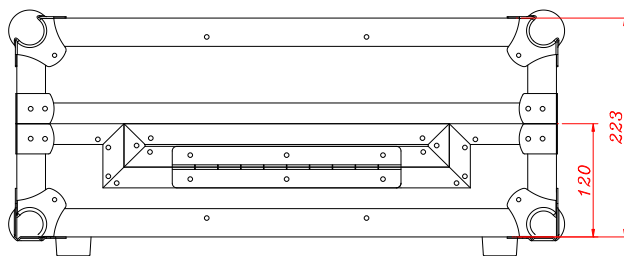

WMC-PRO 2

ESPAÑOL / INGLES

www.walkasse.com

WMC-PRO 2

ESPAÑOL

- Maleta Profesional para Controladores Midi 2 CH.
- Soporte para Laptop (LTS), movable y con fijación.
- Tapa superior extraíble
- Panel Frontal de acceso a controles
- Cierre tipo mariposa con soporte para candado
- Esquinas de chromo redondeadas
- Perfiles de aluminio
- Asa de transporte Profesional
- Construido con láminas 9mm de Plywood
- Superficie en Negro
- Medidas: 498 (ancho) x 223(alto) x 380 (profundo)mm
- Peso: 4 Kg

ENGLISH

- Professional case for Midi controllers 2 CH
- Laptop Stand (LTS), mobile with fixation
- Removable Top cover
- Front access panel
- Butterfly locks with Lock Safe
- Twin Profile panels
- Chrome round Corners
- Professional Handle
- Premium 9mm Vinyl Laminated Plywood
- Black Surface
- Dimensions: 498 (width) x 223 (high) x 380 (Depth) mm
- Weight: 4 Kg

-DIMENSIONES EXTERNAS EXTERNAL DIMENSIONS

-DIMENSIONES INTERNAS BOTTON INTERNAL DIMENSIONS BOTTON

-DIMENSIONES EXTERNAS COVER EXTERNAL DIMENSIONS COVER