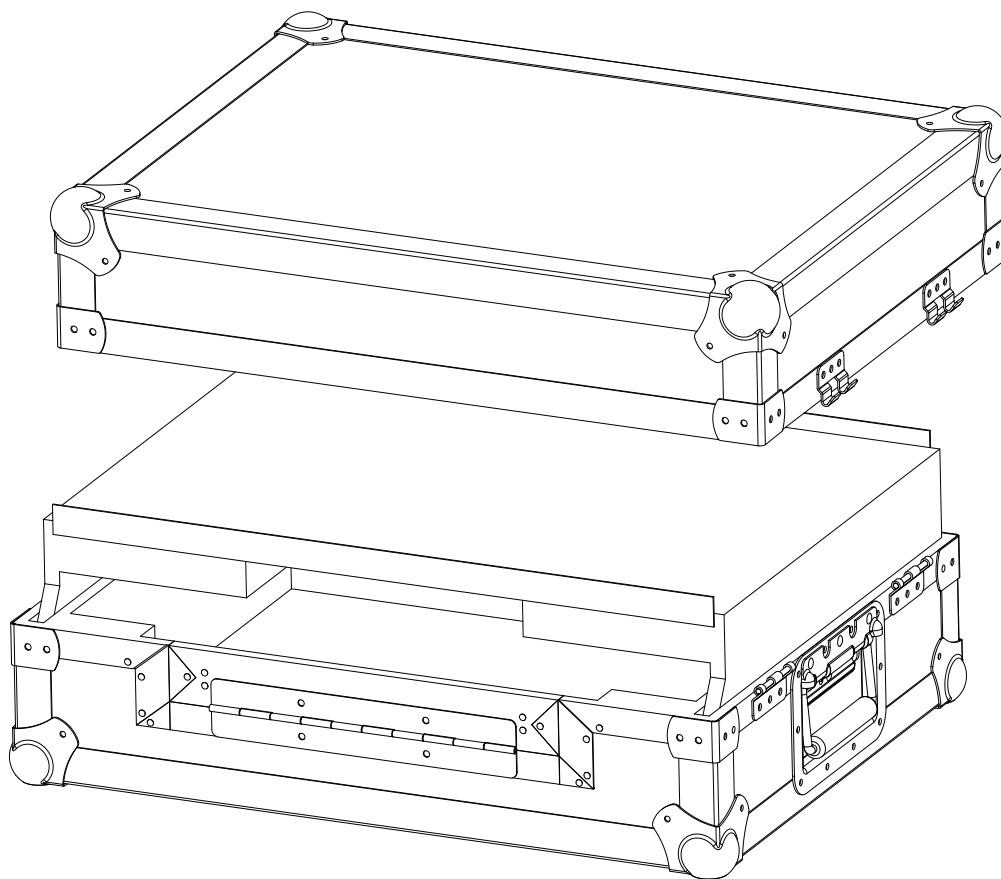

WMC-PRO 2

ESPAÑOL / INGLES

www.walkasse.com

WMC-PRO 2

ESPAÑOL

- Maleta Profesional para Controladores Midi 2 CH.
- Soporte para Laptop (LTS), movable y con fijación.
- Tapa superior extraíble
- Panel Frontal de acceso a controles
- Cierre tipo mariposa con soporte para candado
- Esquinas de chromo redondeadas
- Perfiles de aluminio
- Asa de transporte Profesional
- Construido con láminas 9mm de Plywood
- Superficie en Negro
- Medidas: 498 (ancho) x 223(alto) x 380 (profundo)mm
- Peso: 4 Kg

ENGLISH

- Professional case for Midi controllers 2 CH
- Laptop Stand (LTS), mobile with fixation
- Removable Top cover
- Front access panel
- Butterfly locks with Lock Safe
- Twin Profile panels
- Chrome round Corners
- Professional Handle
- Premium 9mm Vinyl Laminated Plywood
- Black Surface
- Dimensions: 498 (width) x 223 (high) x 380 (Depth) mm
- Weight: 4 Kg

-DIMENSIONES EXTERNAS EXTERNAL DIMENSIONS

-DIMENSIONES INTERNAS BOTTON INTERNAL DIMENSIONS BOTTON

-DIMENSIONES EXTERNAS COVER EXTERNAL DIMENSIONS COVER