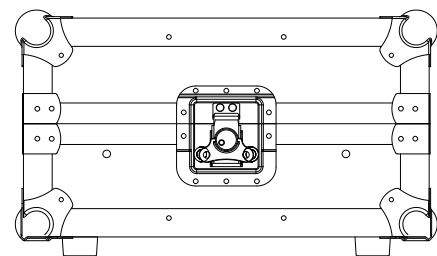

WMC-PRO 2

ESPAÑOL / INGLES

www.walkasse.com

WMC-PRO 2

ESPAÑOL

- Maleta Profesional para Controladores Midi 2 CH.
- Soporte para Laptop (LTS), movable y con fijación.
- Tapa superior extraíble
- Panel Frontal de acceso a controles
- Cierre tipo mariposa con soporte para candado
- Esquinas de chromo redondeadas
- Perfiles de aluminio
- Asa de transporte Profesional
- Construido con láminas 9mm de Plywood
- Superficie en Negro
- Medidas: 498 (ancho) x 223(alto) x 380 (profundo)mm
- Peso: 4 Kg

ENGLISH

- Professional case for Midi controllers 2 CH
- Laptop Stand (LTS), mobile with fixation
- Removable Top cover
- Front access panel
- Butterfly locks with Lock Safe
- Twin Profile panels
- Chrome round Corners
- Professional Handle
- Premium 9mm Vinyl Laminated Plywood
- Black Surface
- Dimensions: 498 (width) x 223 (high) x 380 (Depth) mm
- Weight: 4 Kg

-DIMENSIONES EXTERNAS EXTERNAL DIMENSIONS

-DIMENSIONES INTERNAS BOTTON INTERNAL DIMENSIONS BOTTON

-DIMENSIONES EXTERNAS COVER EXTERNAL DIMENSIONS COVER