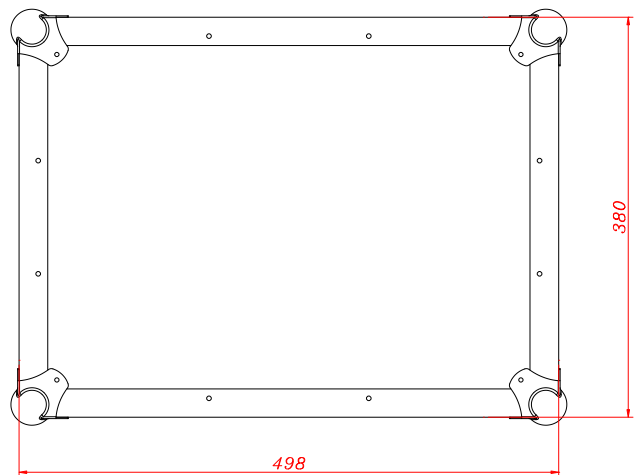

WMC-PRO 2

ESPAÑOL / INGLES

www.walkasse.com

WMC-PRO 2

ESPAÑOL

- Maleta Profesional para Controladores Midi 2 CH.
- Soporte para Laptop (LTS), movable y con fijación.
- Tapa superior extraíble
- Panel Frontal de acceso a controles
- Cierre tipo mariposa con soporte para candado
- Esquinas de chromo redondeadas
- Perfiles de aluminio
- Asa de transporte Profesional
- Construido con láminas 9mm de Plywood
- Superficie en Negro
- Medidas: 498 (ancho) x 223(alto) x 380 (profundo)mm
- Peso: 4 Kg

ENGLISH

- Professional case for Midi controllers 2 CH
- Laptop Stand (LTS), mobile with fixation
- Removable Top cover
- Front access panel
- Butterfly locks with Lock Safe
- Twin Profile panels
- Chrome round Corners
- Professional Handle
- Premium 9mm Vinyl Laminated Plywood
- Black Surface
- Dimensions: 498 (width) x 223 (high) x 380 (Depth) mm
- Weight: 4 Kg

-DIMENSIONES EXTERNAS EXTERNAL DIMENSIONS

-DIMENSIONES INTERNAS BOTTON INTERNAL DIMENSIONS BOTTON

-DIMENSIONES EXTERNAS COVER EXTERNAL DIMENSIONS COVER