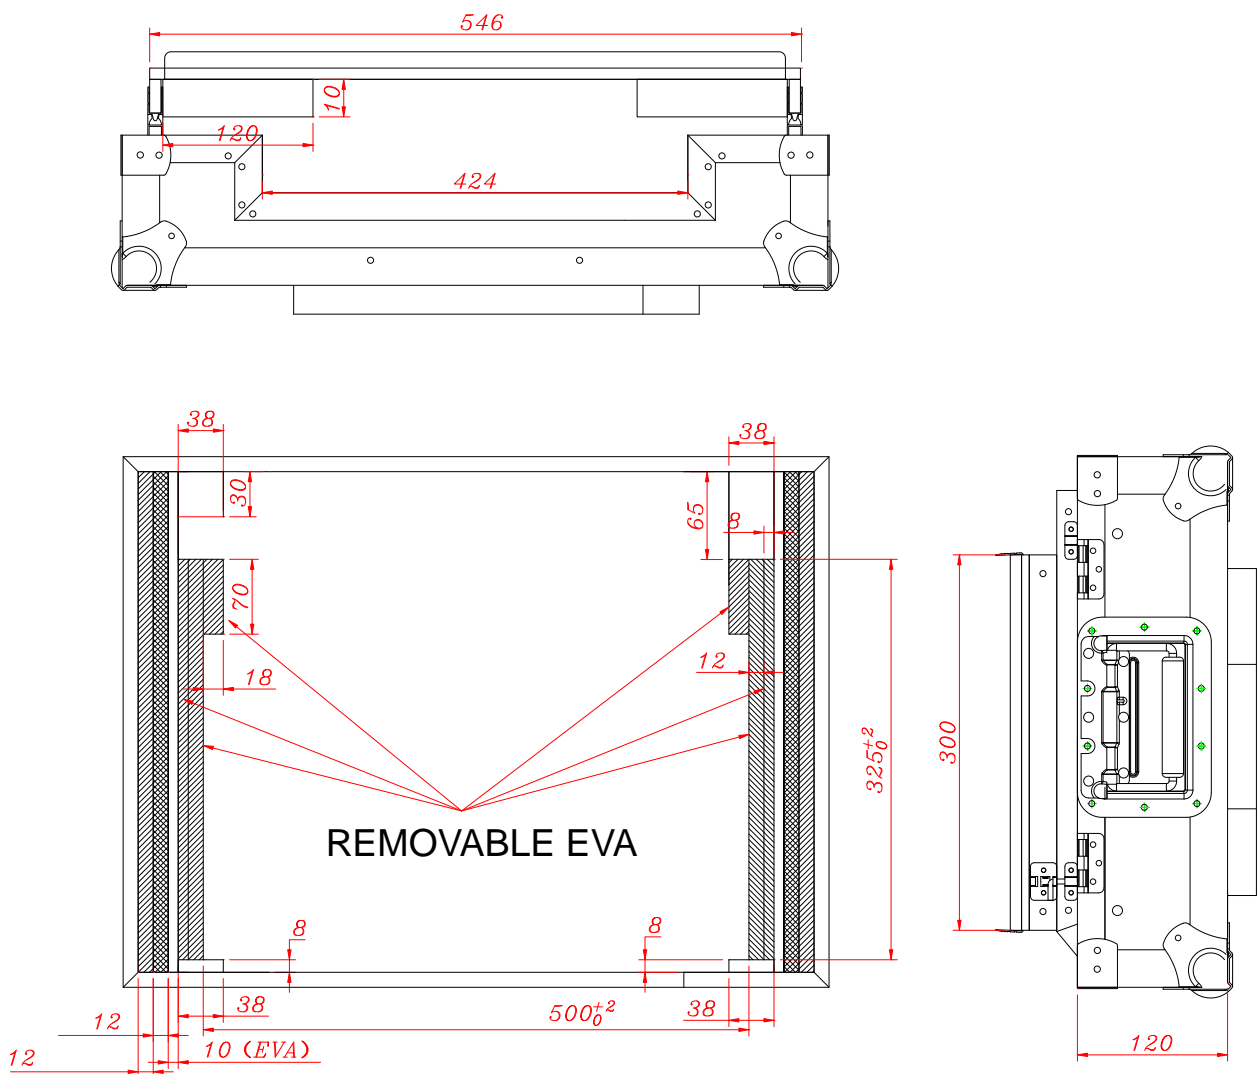

WMC-PRO 4

ESPAÑOL / INGLES

www.walkasse.com

WMC-PRO 4

ESPAÑOL

- Maleta Profesional para Controladores Midi 4 CH.
- Asa retráctil- Trolley- para su fácil transporte
- Ruedas de goma
- Soporte para Laptop (LTS), movable y con fijación.
- Tapa superior extraíble
- Panel Frontal de acceso a controles
- Cierre tipo mariposa con soporte para candado
- Esquinas de chromo redondeadas
- Perfiles de aluminio
- Asa de transporte Profesional
- Construido con láminas 9mm de Plywood
- Superficie en Negro
- Medidas: 588 (ancho) x 218(alto) x 424 (profundo)mm
- Peso: 4 Kg

ENGLISH

- Professional case for Midi controllers 4 CH
- Trolley Handle for easy transport
- Rubber wheels fitted on the case.
- Laptop Stand (LTS), mobile with fixation
- Removable Top cover
- Front access panel
- Butterfly locks with Lock Safe
- Twin Profile panels
- Chrome round Corners
- Professional Handle
- Premium 9mm Vinyl Laminated Plywood
- Black Surface
- Dimensions: 588 (width) x 214 (high) x 424 (Depth) mm
- Weight: 4 Kg

-DIMENSIONES EXTERNAS EXTERNAL DIMENSIONS

-DIMENSIONES INTERNAS BOTTOM INTERNAL DIMENSIONS BOTTOM

-DIMENSIONES EXTERNAS COVER EXTERNAL DIMENSIONS COVER