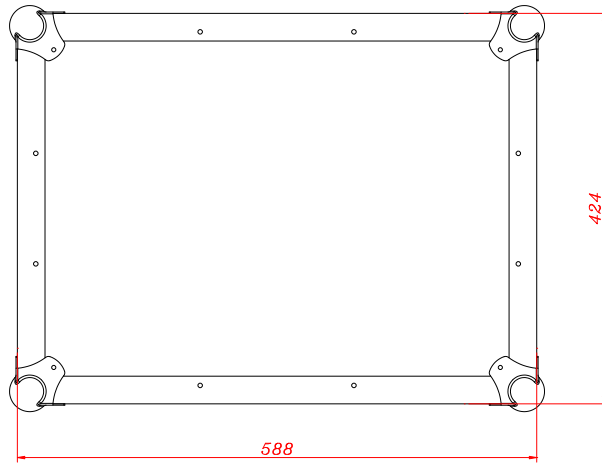

WMC-PRO 4

ESPAÑOL / INGLES

www.walkasse.com

WMC-PRO 4

ESPAÑOL

- Maleta Profesional para Controladores Midi 4 CH.
- Asa retráctil- Trolley- para su fácil transporte
- Ruedas de goma
- Soporte para Laptop (LTS), movable y con fijación.
- Tapa superior extraíble
- Panel Frontal de acceso a controles
- Cierre tipo mariposa con soporte para candado
- Esquinas de chromo redondeadas
- Perfiles de aluminio
- Asa de transporte Profesional
- Construido con láminas 9mm de Plywood
- Superficie en Negro
- Medidas: 588 (ancho) x 218(alto) x 424 (profundo)mm
- Peso: 4 Kg

ENGLISH

- Professional case for Midi controllers 4 CH
- Trolley Handle for easy transport
- Rubber wheels fitted on the case.
- Laptop Stand (LTS), mobile with fixation
- Removable Top cover
- Front access panel
- Butterfly locks with Lock Safe
- Twin Profile panels
- Chrome round Corners
- Professional Handle
- Premium 9mm Vinyl Laminated Plywood
- Black Surface
- Dimensions: 588 (width) x 214 (high) x 424 (Depth) mm
- Weight: 4 Kg

-DIMENSIONES EXTERNAS EXTERNAL DIMENSIONS

-DIMENSIONES INTERNAS BOTTOM INTERNAL DIMENSIONS BOTTOM

-DIMENSIONES EXTERNAS COVER EXTERNAL DIMENSIONS COVER