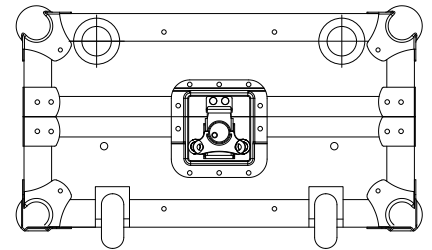

WMC-PRO 4

ESPAÑOL / INGLES

www.walkasse.com

WMC-PRO 4

ESPAÑOL

- Maleta Profesional para Controladores Midi 4 CH.
- Asa retráctil- Trolley- para su fácil transporte
- Ruedas de goma
- Soporte para Laptop (LTS), movable y con fijación.
- Tapa superior extraíble
- Panel Frontal de acceso a controles
- Cierre tipo mariposa con soporte para candado
- Esquinas de chromo redondeadas
- Perfiles de aluminio
- Asa de transporte Profesional
- Construido con láminas 9mm de Plywood
- Superficie en Negro
- Medidas: 588 (ancho) x 218(alto) x 424 (profundo)mm
- Peso: 4 Kg

ENGLISH

- Professional case for Midi controllers 4 CH
- Trolley Handle for easy transport
- Rubber wheels fitted on the case.
- Laptop Stand (LTS), mobile with fixation
- Removable Top cover
- Front access panel
- Butterfly locks with Lock Safe
- Twin Profile panels
- Chrome round Corners
- Professional Handle
- Premium 9mm Vinyl Laminated Plywood
- Black Surface
- Dimensions: 588 (width) x 214 (high) x 424 (Depth) mm
- Weight: 4 Kg

-DIMENSIONES EXTERNAS EXTERNAL DIMENSIONS

-DIMENSIONES INTERNAS BOTTOM INTERNAL DIMENSIONS BOTTOM

-DIMENSIONES EXTERNAS COVER EXTERNAL DIMENSIONS COVER