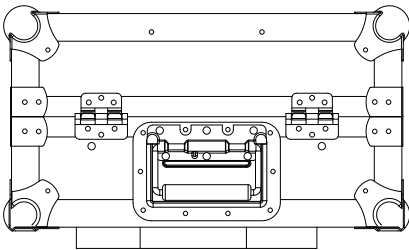

WMC-PRO 4

ESPAÑOL / INGLES

www.walkasse.com

WMC-PRO 4

ESPAÑOL

- Maleta Profesional para Controladores Midi 4 CH.
- Asa retráctil- Trolley- para su fácil transporte
- Ruedas de goma
- Soporte para Laptop (LTS), movable y con fijación.
- Tapa superior extraíble
- Panel Frontal de acceso a controles
- Cierre tipo mariposa con soporte para candado
- Esquinas de chromo redondeadas
- Perfiles de aluminio
- Asa de transporte Profesional
- Construido con láminas 9mm de Plywood
- Superficie en Negro
- Medidas: 588 (ancho) x 218(alto) x 424 (profundo)mm
- Peso: 4 Kg

ENGLISH

- Professional case for Midi controllers 4 CH
- Trolley Handle for easy transport
- Rubber wheels fitted on the case.
- Laptop Stand (LTS), mobile with fixation
- Removable Top cover
- Front access panel
- Butterfly locks with Lock Safe
- Twin Profile panels
- Chrome round Corners
- Professional Handle
- Premium 9mm Vinyl Laminated Plywood
- Black Surface
- Dimensions: 588 (width) x 214 (high) x 424 (Depth) mm
- Weight: 4 Kg

-DIMENSIONES EXTERNAS EXTERNAL DIMENSIONS

-DIMENSIONES INTERNAS BOTTOM INTERNAL DIMENSIONS BOTTOM

-DIMENSIONES EXTERNAS COVER EXTERNAL DIMENSIONS COVER