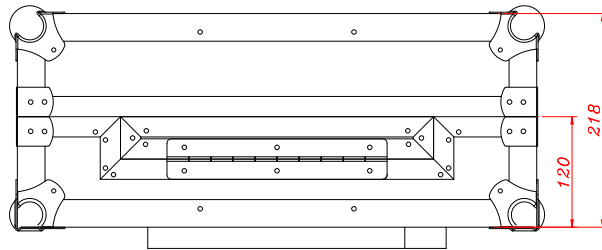

WMC-PRO 4

ESPAÑOL / INGLES

www.walkasse.com

WMC-PRO 4

ESPAÑOL

- Maleta Profesional para Controladores Midi 4 CH.
- Asa retráctil- Trolley- para su fácil transporte
- Ruedas de goma
- Soporte para Laptop (LTS), movable y con fijación.
- Tapa superior extraíble
- Panel Frontal de acceso a controles
- Cierre tipo mariposa con soporte para candado
- Esquinas de chromo redondeadas
- Perfiles de aluminio
- Asa de transporte Profesional
- Construido con láminas 9mm de Plywood
- Superficie en Negro
- Medidas: 588 (ancho) x 218(alto) x 424 (profundo)mm
- Peso: 4 Kg

ENGLISH

- Professional case for Midi controllers 4 CH
- Trolley Handle for easy transport
- Rubber wheels fitted on the case.
- Laptop Stand (LTS), mobile with fixation
- Removable Top cover
- Front access panel
- Butterfly locks with Lock Safe
- Twin Profile panels
- Chrome round Corners
- Professional Handle
- Premium 9mm Vinyl Laminated Plywood
- Black Surface
- Dimensions: 588 (width) x 214 (high) x 424 (Depth) mm
- Weight: 4 Kg

-DIMENSIONES EXTERNAS EXTERNAL DIMENSIONS

-DIMENSIONES INTERNAS BOTTOM INTERNAL DIMENSIONS BOTTOM

-DIMENSIONES EXTERNAS COVER EXTERNAL DIMENSIONS COVER