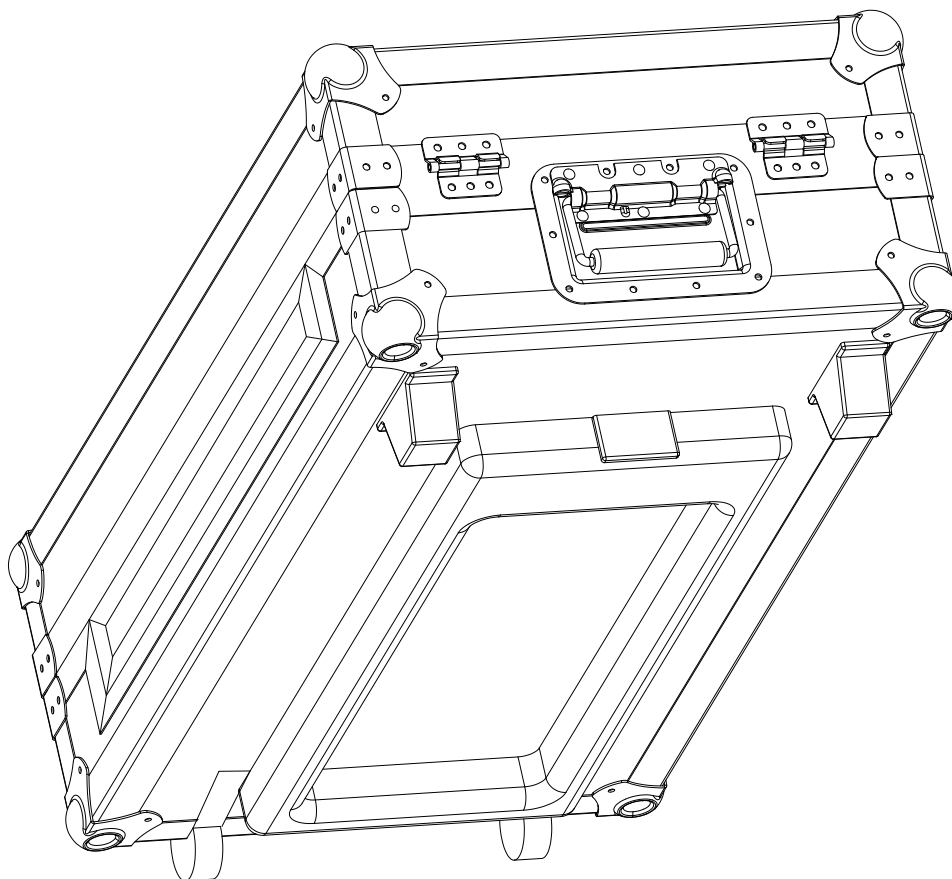

WMC-PRO 4

ESPAÑOL / INGLES

www.walkasse.com

WMC-PRO 4

ESPAÑOL

- Maleta Profesional para Controladores Midi 4 CH.
- Asa retráctil- Trolley- para su fácil transporte
- Ruedas de goma
- Soporte para Laptop (LTS), movable y con fijación.
- Tapa superior extraíble
- Panel Frontal de acceso a controles
- Cierre tipo mariposa con soporte para candado
- Esquinas de chromo redondeadas
- Perfiles de aluminio
- Asa de transporte Profesional
- Construido con láminas 9mm de Plywood
- Superficie en Negro
- Medidas: 588 (ancho) x 218(alto) x 424 (profundo)mm
- Peso: 4 Kg

ENGLISH

- Professional case for Midi controllers 4 CH
- Trolley Handle for easy transport
- Rubber wheels fitted on the case.
- Laptop Stand (LTS), mobile with fixation
- Removable Top cover
- Front access panel
- Butterfly locks with Lock Safe
- Twin Profile panels
- Chrome round Corners
- Professional Handle
- Premium 9mm Vinyl Laminated Plywood
- Black Surface
- Dimensions: 588 (width) x 214 (high) x 424 (Depth) mm
- Weight: 4 Kg

-DIMENSIONES EXTERNAS EXTERNAL DIMENSIONS

-DIMENSIONES INTERNAS BOTTOM INTERNAL DIMENSIONS BOTTOM

-DIMENSIONES EXTERNAS COVER EXTERNAL DIMENSIONS COVER