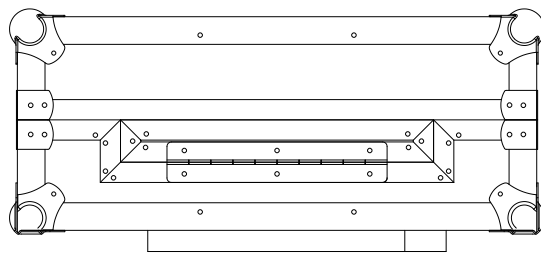

WMC-PRO 4

ESPAÑOL / INGLES

www.walkasse.com

WMC-PRO 4

ESPAÑOL

- Maleta Profesional para Controladores Midi 4 CH.
- Asa retráctil- Trolley- para su fácil transporte
- Ruedas de goma
- Soporte para Laptop (LTS), movable y con fijación.
- Tapa superior extraíble
- Panel Frontal de acceso a controles
- Cierre tipo mariposa con soporte para candado
- Esquinas de chromo redondeadas
- Perfiles de aluminio
- Asa de transporte Profesional
- Construido con láminas 9mm de Plywood
- Superficie en Negro
- Medidas: 588 (ancho) x 218(alto) x 424 (profundo)mm
- Peso: 4 Kg

ENGLISH

- Professional case for Midi controllers 4 CH
- Trolley Handle for easy transport
- Rubber wheels fitted on the case.
- Laptop Stand (LTS), mobile with fixation
- Removable Top cover
- Front access panel
- Butterfly locks with Lock Safe
- Twin Profile panels
- Chrome round Corners
- Professional Handle
- Premium 9mm Vinyl Laminated Plywood
- Black Surface
- Dimensions: 588 (width) x 214 (high) x 424 (Depth) mm
- Weight: 4 Kg

-DIMENSIONES EXTERNAS EXTERNAL DIMENSIONS

-DIMENSIONES INTERNAS BOTTOM INTERNAL DIMENSIONS BOTTOM

-DIMENSIONES EXTERNAS COVER EXTERNAL DIMENSIONS COVER