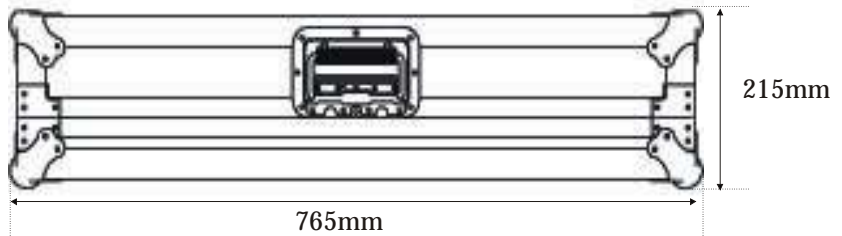

WMCD-10

- Maleta para compact disc sobremesa y mesa universal 10".
- Maleta DJ para 2 CD players tipo Scratch (CDJ-100) y mixer universal 10"
- Triple Panel frontal de acceso.
- Puerto pasacables interior y trasero.
- Cierres tipo Mariposa y Esquinas redondeadas.
- Superficie en Negro.
- Medidas: 765(W)x215(H)x435(D)mm.
- Peso: 10,9 Kg

WWW.WALKASSE.COM

WMCD-10

Top view

Front view

Side view