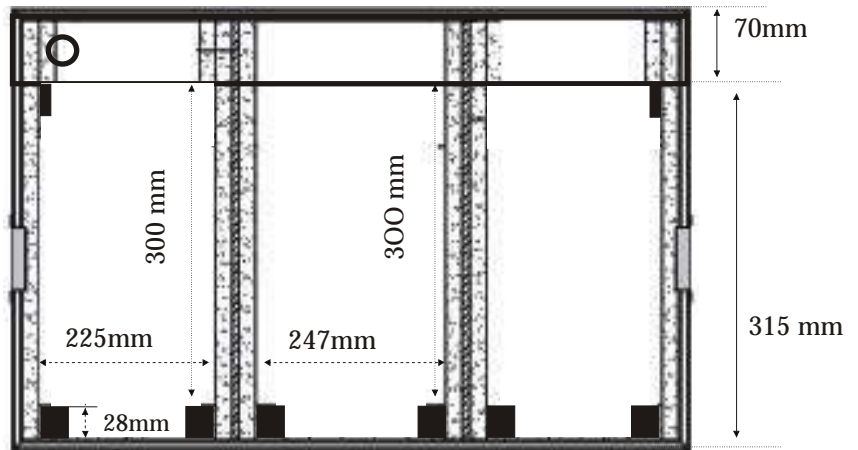

WMCD-10

- Maleta para compact disc sobremesa y mesa universal 10".
- Maleta DJ para 2 CD players tipo Scratch (CDJ-100) y mixer universal 10"
- Triple Panel frontal de acceso.
- Puerto pasacables interior y trasero.
- Cierres tipo Mariposa y Esquinas redondeadas.
- Superficie en Negro.
- Medidas: 765(W)x215(H)x435(D)mm.
- Peso: 10,9 Kg

WWW.WALKASSE.COM

WMCD-10

Top view

Front view

Side view