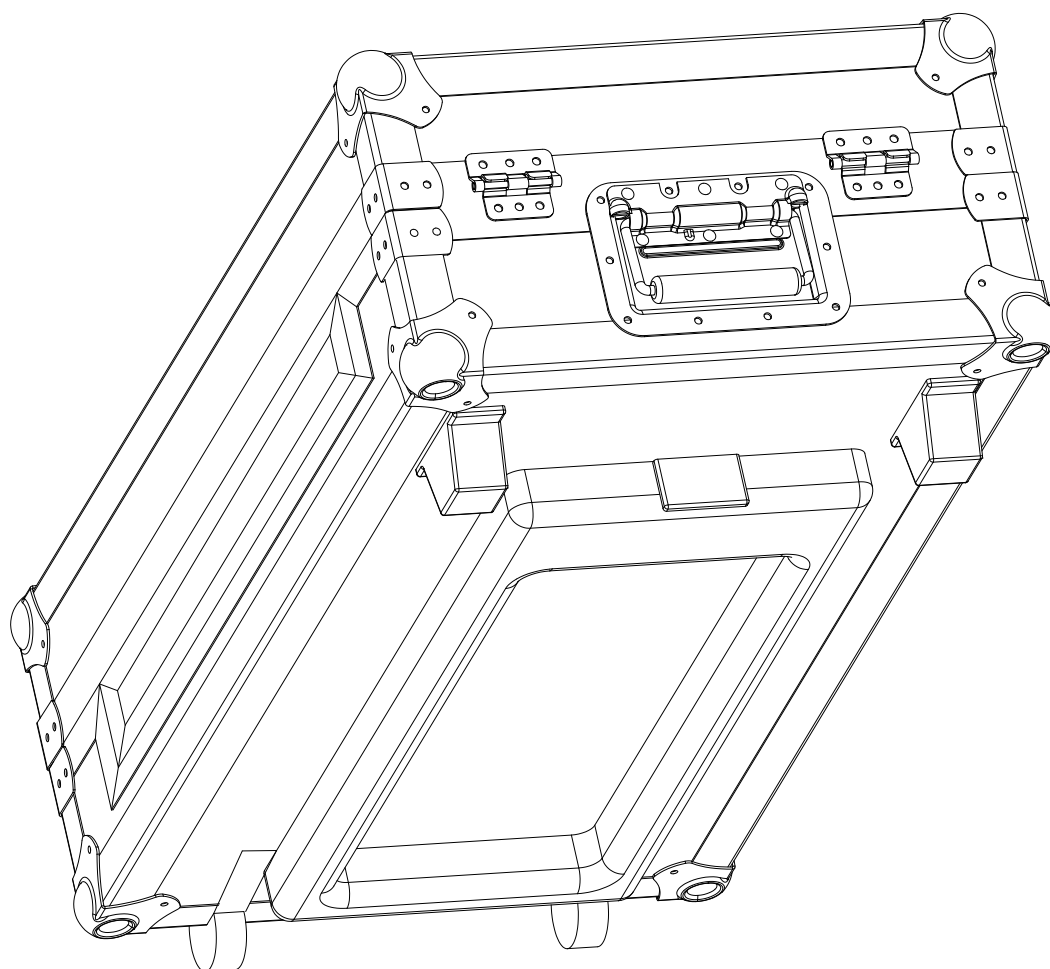

WMC-T1 S1

ESPAÑOL / INGLES

www.walkasse.com

WALKASSE-T1 S1

ESPAÑOL

- Maleta Profesional Pioneer DDJ-T1 & S1
- Asa retráctil- Trolley- para su fácil transporte
- Ruedas de goma
- Soporte para Laptop (LTS), movable y con fijación.
- Tapa superior extraíble
- Panel Frontal de acceso a controles
- Cierre tipo mariposa con soporte para candado
- Esquinas de chromo redondeadas
- Perfiles de aluminio
- Asa de transporte Profesional
- Construido con láminas 9mm de Plywood
- Superficie en Negro
- Medidas: 772 (ancho) x 223(alto) x 417 (profundo)mm
- Peso: 4,5 Kg

ENGLISH

- Professional case for Pioneer DDJ-T1 & S1
- Trolley Handle for easy transport
- Rubber wheels fitted on the case.
- Laptop Stand (LTS), mobile with fixation
- Removable Top cover
- Front access panel
- Butterfly locks with Lock Safe
- Twin Profile panels
- Chrome round Corners
- Professional Handle
- Premium 9mm Vinyl Laminated Plywood
- Black Surface
- Dimensions: 772 (width) x 223 (high) x 417 (Depth) mm
- Weight: 4,5 Kg

-DIMENSIONES EXTERNAS EXTERNAL DIMENSIONS

-DIMENSIONES INTERNAS BOTTON INTERNAL DIMENSIONS BOTTON

-DIMENSIONES EXTERNAS COVER EXTERNAL DIMENSIONS COVER