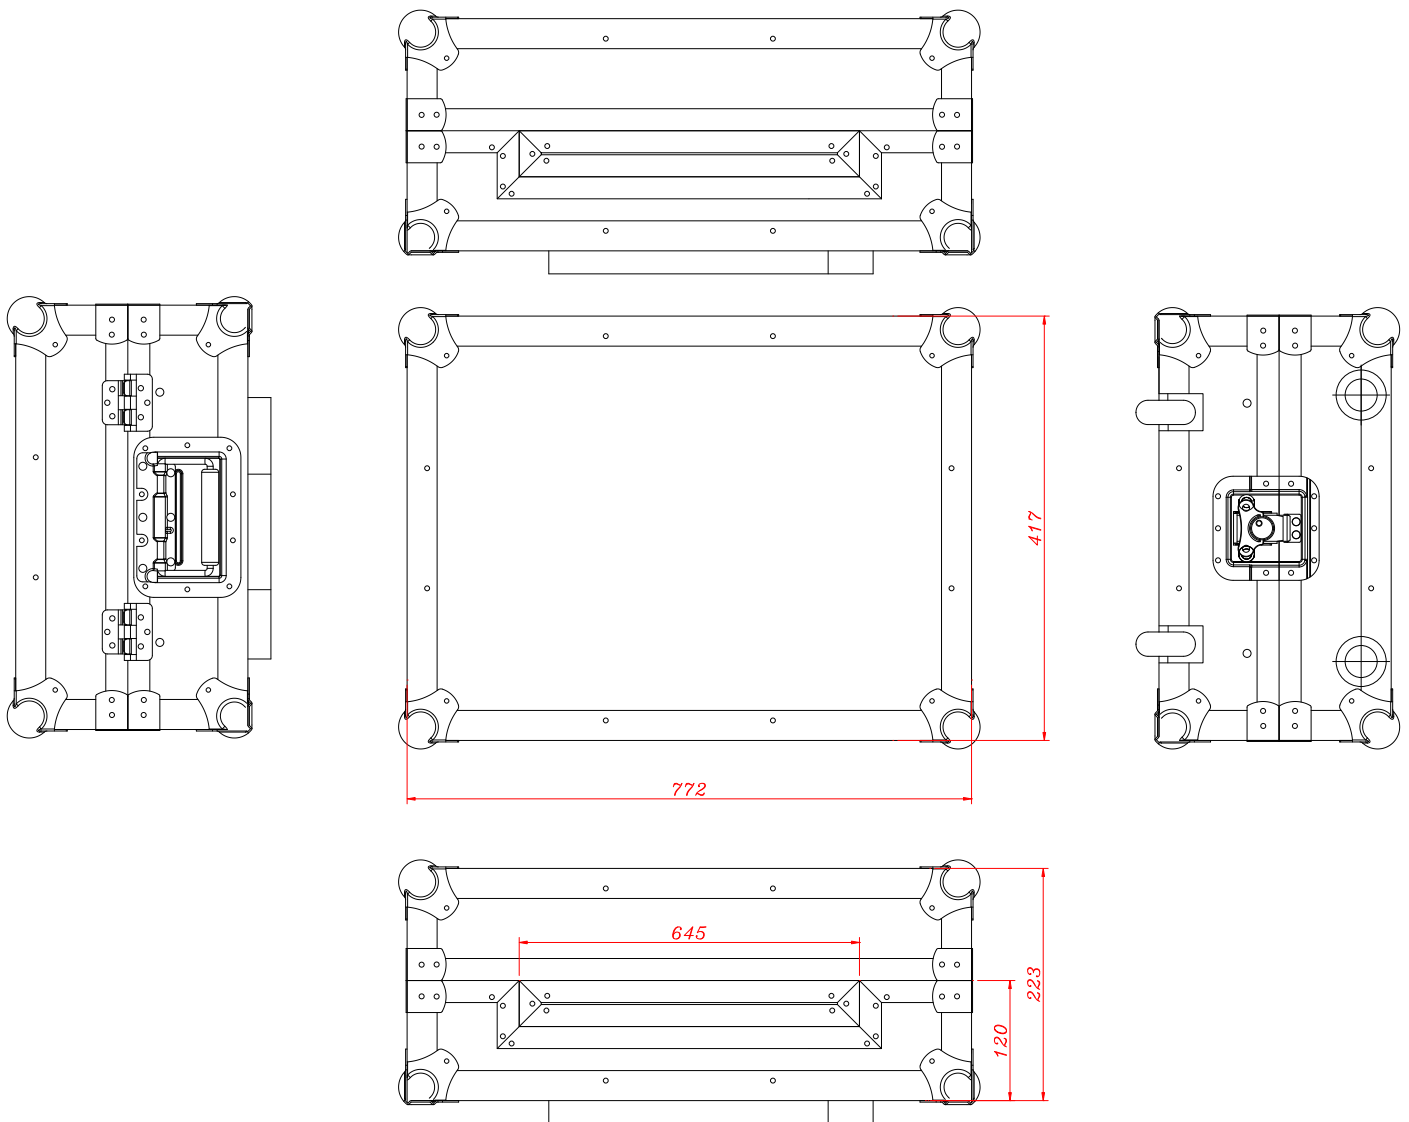

WMC-T1 S1

ESPAÑOL / INGLES

www.walkasse.com

WALKASSE-T1 S1

ESPAÑOL

- Maleta Profesional Pioneer DDJ-T1 & S1
- Asa retráctil- Trolley- para su fácil transporte
- Ruedas de goma
- Soporte para Laptop (LTS), movable y con fijación.
- Tapa superior extraíble
- Panel Frontal de acceso a controles
- Cierre tipo mariposa con soporte para candado
- Esquinas de chromo redondeadas
- Perfiles de aluminio
- Asa de transporte Profesional
- Construido con láminas 9mm de Plywood
- Superficie en Negro
- Medidas: 772 (ancho) x 223(alto) x 417 (profundo)mm
- Peso: 4,5 Kg

ENGLISH

- Professional case for Pioneer DDJ-T1 & S1
- Trolley Handle for easy transport
- Rubber wheels fitted on the case.
- Laptop Stand (LTS), mobile with fixation
- Removable Top cover
- Front access panel
- Butterfly locks with Lock Safe
- Twin Profile panels
- Chrome round Corners
- Professional Handle
- Premium 9mm Vinyl Laminated Plywood
- Black Surface
- Dimensions: 772 (width) x 223 (high) x 417 (Depth) mm
- Weight: 4,5 Kg

-DIMENSIONES EXTERNAS EXTERNAL DIMENSIONS

-DIMENSIONES INTERNAS BOTTON INTERNAL DIMENSIONS BOTTON

-DIMENSIONES EXTERNAS COVER EXTERNAL DIMENSIONS COVER