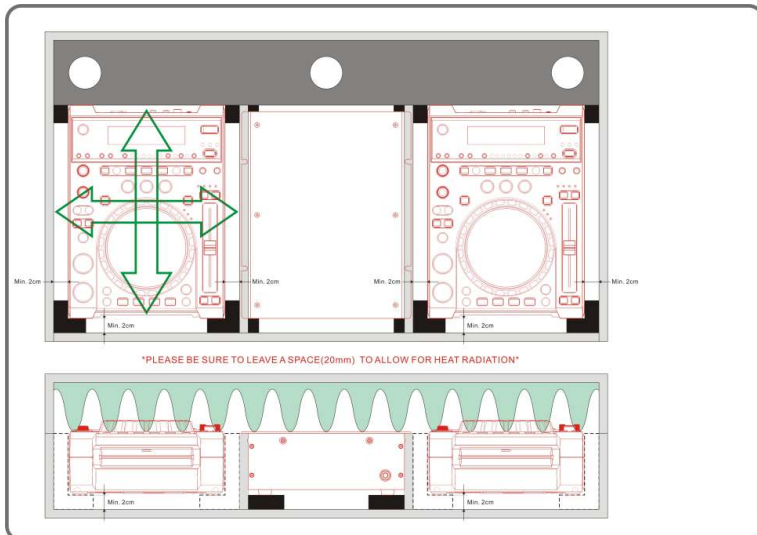

WALKASSE

WMCD-10S4 TRI-STAND GL

ESPAÑOL / INGLES

www.walkasse.com

WALKASSE

WMCD-10S4 TRI-STAND GL

- Maleta DJ para Compact Disc sobremesa 10" y Mesa de mezclas Kontrol S4
- Sistema de evacuación de calor para prevenir mal funcionamiento de los equipos por calentamiento.
- Tri-Stand(TRI-LTS). Máxima carga 10Kg.
- Maleta DJ para 2 CD players 10" tipo (CDJ-350/ KURO) y Mixer tipo (Kontrol S4/ Denon DC-M6000...)
- Panel frontal de acceso.
- Puerto pasacables
- Cierres tipo Mariposa y Esquinas redondeadas.
- Superficie en Negro.
- Medidas: 1074 (W) x 247 (H) x 463(D)mm.
- Peso: 20Kg

Recomendaciones de los fabricantes:

Como se puede ver en el dibujo se recomienda dejar 20mm de espacio en cada lado del reproductor y 20mm en la parte inferior para poder disipar el calor.

Flightcases WALKASSE GL: