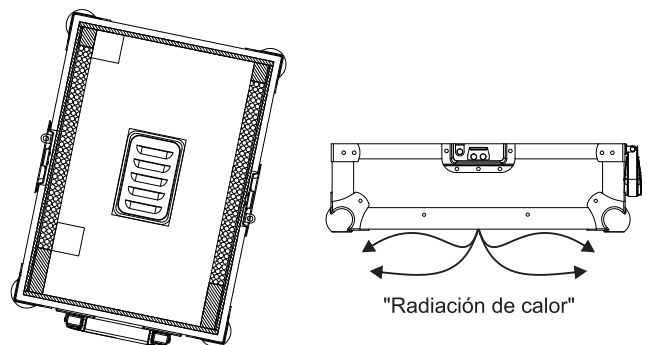

WALKASSE

WMCD-10S4 TRI-STAND GL

ESPAÑOL / INGLES

www.walkasse.com

WALKASSE

WMCD-10S4 TRI-STAND GL

- Maleta DJ para Compact Disc sobremesa 10" y Mesa de mezclas Kontrol S4
- Sistema de evacuación de calor para prevenir mal funcionamiento de los equipos por calentamiento.
- Tri-Stand(TRI-LTS). Máxima carga 10Kg.
- Maleta DJ para 2 CD players 10" tipo (CDJ-350/ KURO) y Mixer tipo (Kontrol S4/ Denon DC-M6000...)
- Panel frontal de acceso.
- Puerto pasacables
- Cierres tipo Mariposa y Esquinas redondeadas.
- Superficie en Negro.
- Medidas: 1074 (W) x 247 (H) x 463(D)mm.
- Peso: 20Kg

SISTEMA VENTILACION

Todos los Flightcases de la marca WALKASSE que lleven en su referencia las siglas GL, llevan incorporado un nuevo sistema de evacuación de calor por rejilla.

Actualmente los nuevos CD Players (media Players) son como pequeños ordenadores con muchas características, esto provoca que se produzca mucha radiación de calor. Sin espacio para evacuar esta radiación de calor este tipo de CD players (Media Player) pueden tener fallos de funcionamiento

Recomendaciones de los fabricantes:

Como se puede ver en el dibujo se recomienda dejar 20mm de espacio en cada lado del reproductor y 20mm en la parte inferior para poder disipar el calor.

Flightcases WALKASSE GL:

Para garantizar el buen funcionamiento de los nuevos reproductores Multimedia hemos añadido un nuevo puerto de evacuación de calor

Como se puede ver en el dibujo de arriba la "radiación de calor" que produce el reproductor es evacuada fuera del flightcase, evitando cualquier malfuncionamiento del aparato.