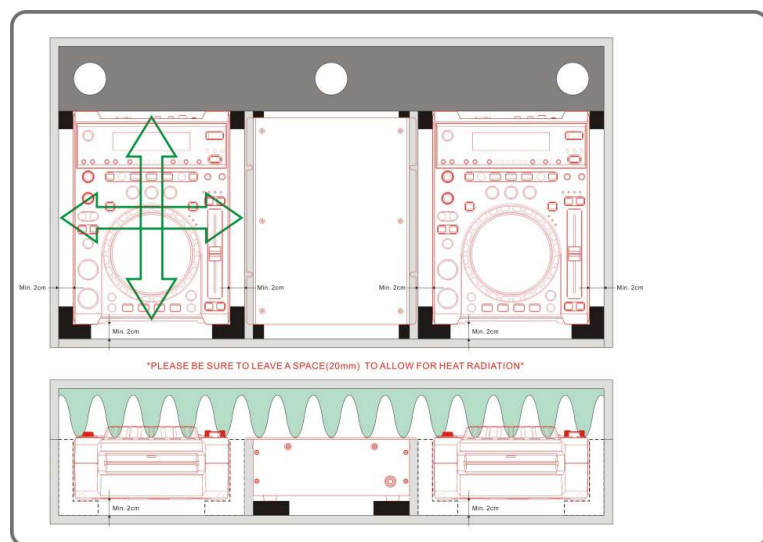

WALKASSE

WM-10M LTS GL

ESPAÑOL / INGLES

www.walkasse.com

WALKASSE

WM-10M LTS GL

- Maleta DJ para mixer 10" o CD player tipo Scratch (10").
- Sistema de evacuación de calor para prevenir mal funcionamiento de los equipos por calentamiento.
- Soporte para Laptop (LTS).
- Panel frontal de acceso.
- Puerto pasacables.
- Cierres tipo Mariposa y Esquinas redondeadas.
- Superficie en Negro.
- Medidas: 331(W)x217(H)x407(D)mm.
- Peso: 8Kg

Recomendaciones de los fabricantes:

Como se puede ver en el dibujo se recomienda dejar 20mm de espacio en cada lado del reproductor y 20mm en la parte inferior para poder disipar el calor.

Flightcases WALKASSE GL: