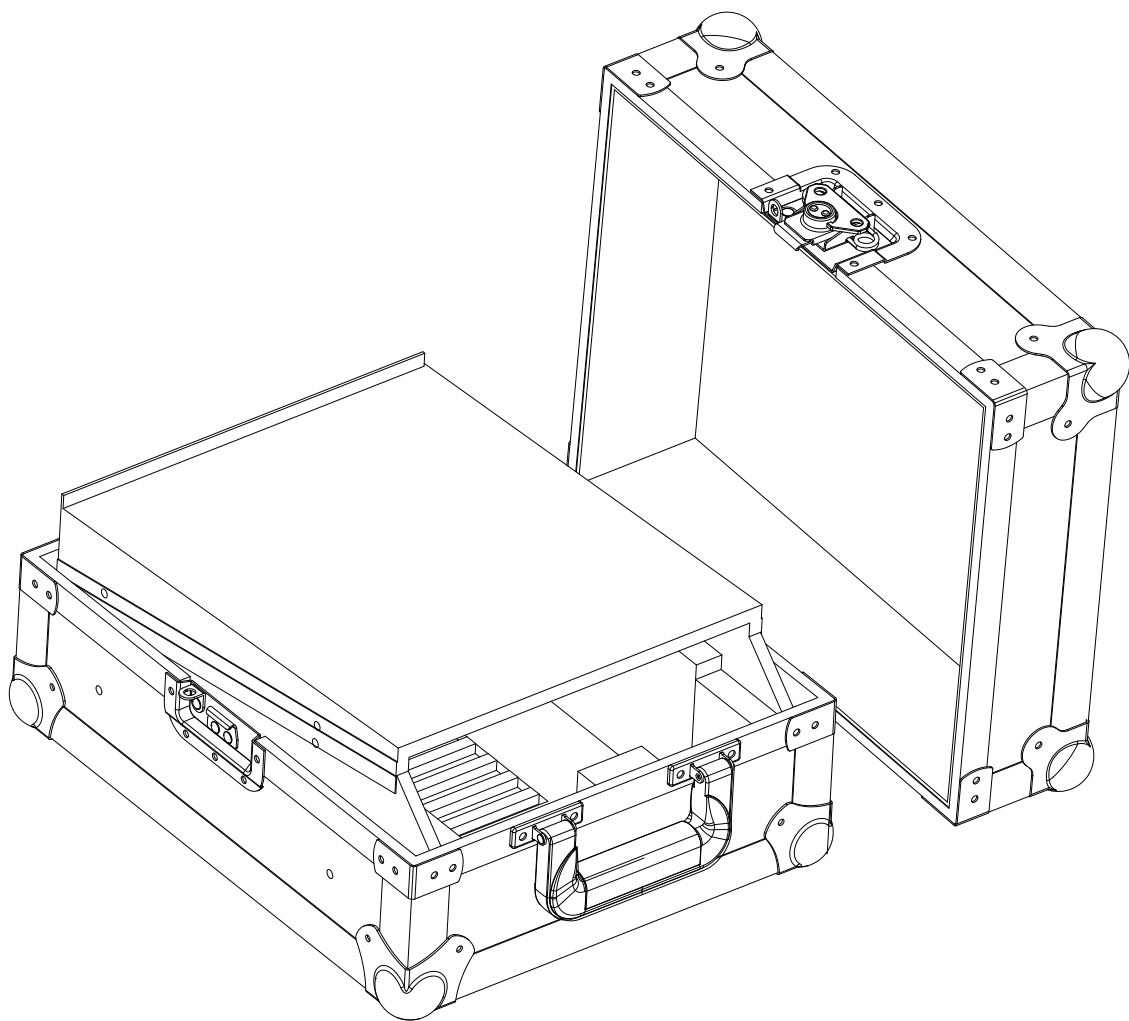

WALKASSE

WM-10M LTS GL

ESPAÑOL / INGLES

www.walkasse.com

WALKASSE

WM-10M LTS GL

- Maleta DJ para mixer 10" o CD player tipo Scratch (10").
- Sistema de evacuación de calor para prevenir mal funcionamiento de los equipos por calentamiento.
- Soporte para Laptop (LTS).
- Panel frontal de acceso.
- Puerto pasacables.
- Cierres tipo Mariposa y Esquinas redondeadas.
- Superficie en Negro.
- Medidas: 331(W)x217(H)x407(D)mm.
- Peso: 8Kg

SISTEMA VENTILACION

Todos los Flight cases de la marca WALKASSE que lleven en su referencia las siglas GL, llevan incorporado un nuevo sistema de evacuación de calor por rejilla.

Actualmente los nuevos CD Players (media Players) son como pequeños ordenadores con muchas características, esto provoca que se produzca mucha radiación de calor. Sin espacio para evacuar esta radiación de calor este tipo de CD players (Media Player) pueden tener fallos de funcionamiento

Recomendaciones de los fabricantes:

Como se puede ver en el dibujo se recomienda dejar 20mm de espacio en cada lado del reproductor y 20mm en la parte inferior para poder disipar el calor.

Flightcases WALKASSE GL:

Para garantizar el buen funcionamiento de los nuevos reproductores Multimedia hemos añadido un nuevo puerto de evacuación de calor

Como se puede ver en el dibujo de arriba la "radiación de calor" que produce el reproductor es evacuada fuera del flightcase, evitando cualquier malfuncionamiento del aparato.