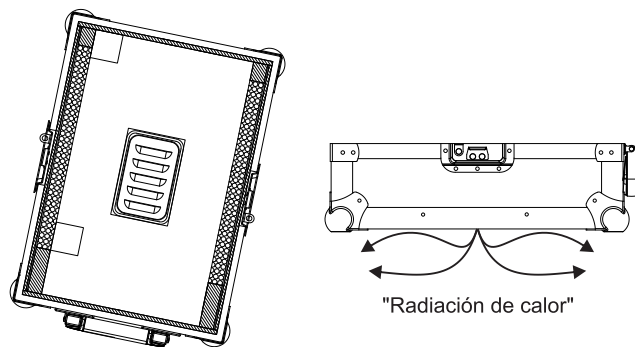

WALKASSE

WM-10M LTS GL

ESPAÑOL / INGLES

www.walkasse.com

WALKASSE

WM-10M LTS GL

- Maleta DJ para mixer 10" o CD player tipo Scratch (10").
- Sistema de evacuación de calor para prevenir mal funcionamiento de los equipos por calentamiento.
- Soporte para Laptop (LTS).
- Panel frontal de acceso.
- Puerto pasacables.
- Cierres tipo Mariposa y Esquinas redondeadas.
- Superficie en Negro.
- Medidas: 331(W)x217(H)x407(D)mm.
- Peso: 8Kg

SISTEMA VENTILACION

Todos los Flight cases de la marca WALKASSE que lleven en su referencia las siglas GL, llevan incorporado un nuevo sistema de evacuación de calor por rejilla.

Actualmente los nuevos CD Players (media Players) son como pequeños ordenadores con muchas características, esto provoca que se produzca mucha radiación de calor. Sin espacio para evacuar esta radiación de calor este tipo de CD players (Media Player) pueden tener fallos de funcionamiento

Recomendaciones de los fabricantes:

Como se puede ver en el dibujo se recomienda dejar 20mm de espacio en cada lado del reproductor y 20mm en la parte inferior para poder disipar el calor.

Flightcases WALKASSE GL:

Para garantizar el buen funcionamiento de los nuevos reproductores Multimedia hemos añadido un nuevo puerto de evacuación de calor

Como se puede ver en el dibujo de arriba la "radiación de calor" que produce el reproductor es evacuada fuera del flightcase, evitando cualquier malfuncionamiento del aparato.