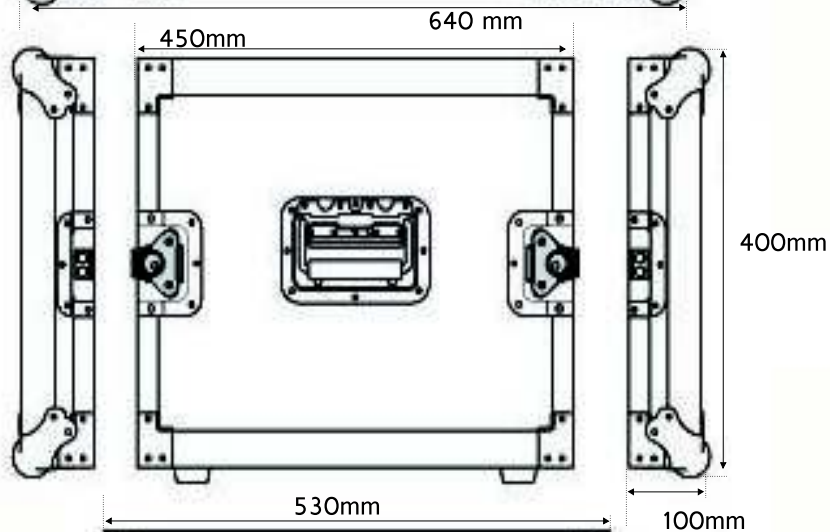

WALKASSE

WR-8U

ESPAÑOL / INGLES

www.walkasse.com

WALKASSE

WR-8U

ESPAÑOL

- Rack 19"
- 8U Rack vertical
- Tapas extraíbles para su fácil acceso.
 - Tapa frontal
 - Puerta trasera
- Cierre tipo mariposa con soporte para candado.
- Esquinas redondeadas.
- Perfiles de aluminio
- Asa de Transporte Profesional
- Construido con láminas 9mm de Plywood
- Superficie en Negro
- Medidas: 650 (ancho) x 400 (altura) x 540 (profundo)mm
- Peso: 17 Kg

ENGLISH

- Rack 19"
- 8U rack Vertical
- Removable covers
 - Front cover
 - Rear cover
- Butterfly locks with Lock Safe
- Chrome round corners
- Twin profile panels
- Professional Handle
- Premium 9mm Vinyl Laminated Plywood
- Black Surface
- Dimensions: 650 (width) x 400 (high) s 540 (Depth)mm
- Weight: 17 Kg

WALKASSE

DIMENSIONES EXTERNAS EXTERNAL DIMENSIONS

Top view

Side view

Front view