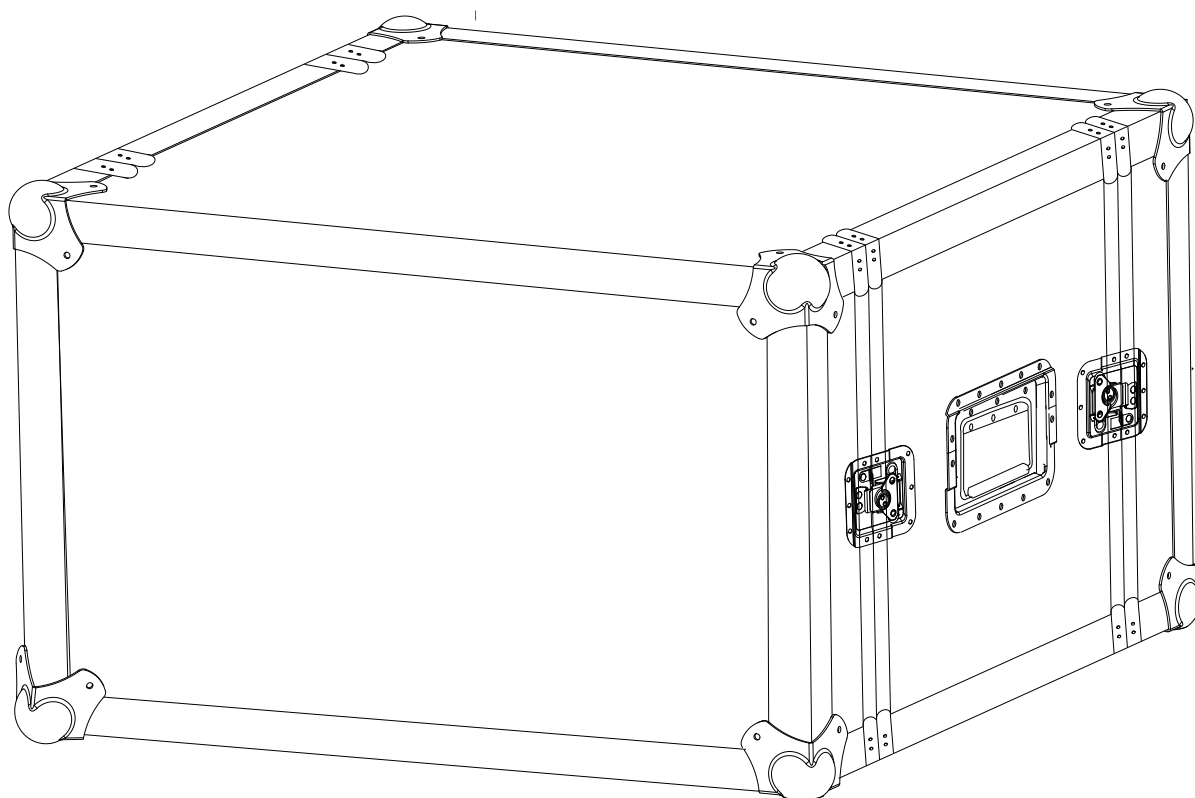

WALKASSE

WR-8U

ESPAÑOL / INGLES

www.walkasse.com

WALKASSE

WR-8U

ESPAÑOL

- Rack 19"
- 8U Rack vertical
- Tapas extraíbles para su fácil acceso.
 - Tapa frontal
 - Puerta trasera
- Cierre tipo mariposa con soporte para candado.
- Esquinas redondeadas.
- Perfiles de aluminio
- Asa de Transporte Profesional
- Construido con láminas 9mm de Plywood
- Superficie en Negro
- Medidas: 650 (ancho) x 400 (altura) x 540 (profundo)mm
- Peso: 17 Kg

ENGLISH

- Rack 19"
- 8U rack Vertical
- Removable covers
 - Front cover
 - Rear cover
- Butterfly locks with Lock Safe
- Chrome round corners
- Twin profile panels
- Professional Handle
- Premium 9mm Vinyl Laminated Plywood
- Black Surface
- Dimensions: 650 (width) x 400 (high) s 540 (Depth)mm
- Weight: 17 Kg

WALKASSE

DIMENSIONES EXTERNAS EXTERNAL DIMENSIONS

Top view

Side view

Front view