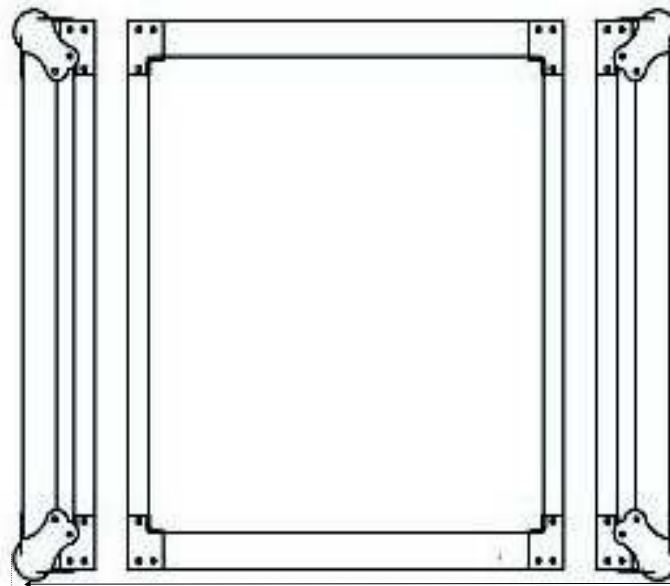

WALKASSE

WR-8U

ESPAÑOL / INGLES

www.walkasse.com

WALKASSE

WR-8U

ESPAÑOL

- Rack 19"
- 8U Rack vertical
- Tapas extraíbles para su fácil acceso.
 - Tapa frontal
 - Puerta trasera
- Cierre tipo mariposa con soporte para candado.
- Esquinas redondeadas.
- Perfiles de aluminio
- Asa de Transporte Profesional
- Construido con láminas 9mm de Plywood
- Superficie en Negro
- Medidas: 650 (ancho) x 400 (altura) x 540 (profundo)mm
- Peso: 17 Kg

ENGLISH

- Rack 19"
- 8U rack Vertical
- Removable covers
 - Front cover
 - Rear cover
- Butterfly locks with Lock Safe
- Chrome round corners
- Twin profile panels
- Professional Handle
- Premium 9mm Vinyl Laminated Plywood
- Black Surface
- Dimensions: 650 (width) x 400 (high) s 540 (Depth)mm
- Weight: 17 Kg

WALKASSE

DIMENSIONES EXTERNAS EXTERNAL DIMENSIONS

Top view

Side view

Front view