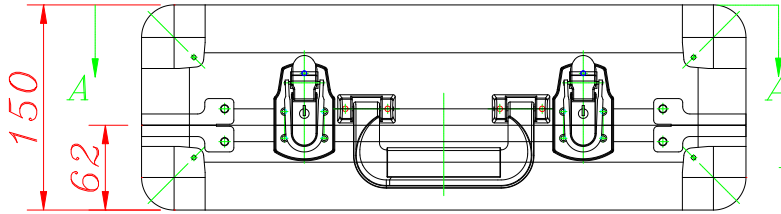

WALKASSE

MIDI CONTROLLER WMC-2

Especialmente diseñada para:
Vestax VCI-300/100

- Maleta profesional para controladoras Midi / Professional case for Midi Controllers
- Superficie en aluminio ondulado para mayor rigidez / Black stripe aluminum frame
- Perfiles de aluminio / Silver around aluminum frame
- Esquinas redondeadas de aluminio / Silver bowl corners
- 2 cierres planos con llave / 2 flat locks with keys
- Asa acolchada / Silver handle with black cushion
- 4 soportes de goma / 4 rubber stands
- Medidas: 442(W)x150(H)x307(D)mm.

www.walkasse.com

WALKASSE

DIMENSIONES EXTERNAS / INTERNAS
EXTERNAL / INTERNAL DIMENSIONS

A-A