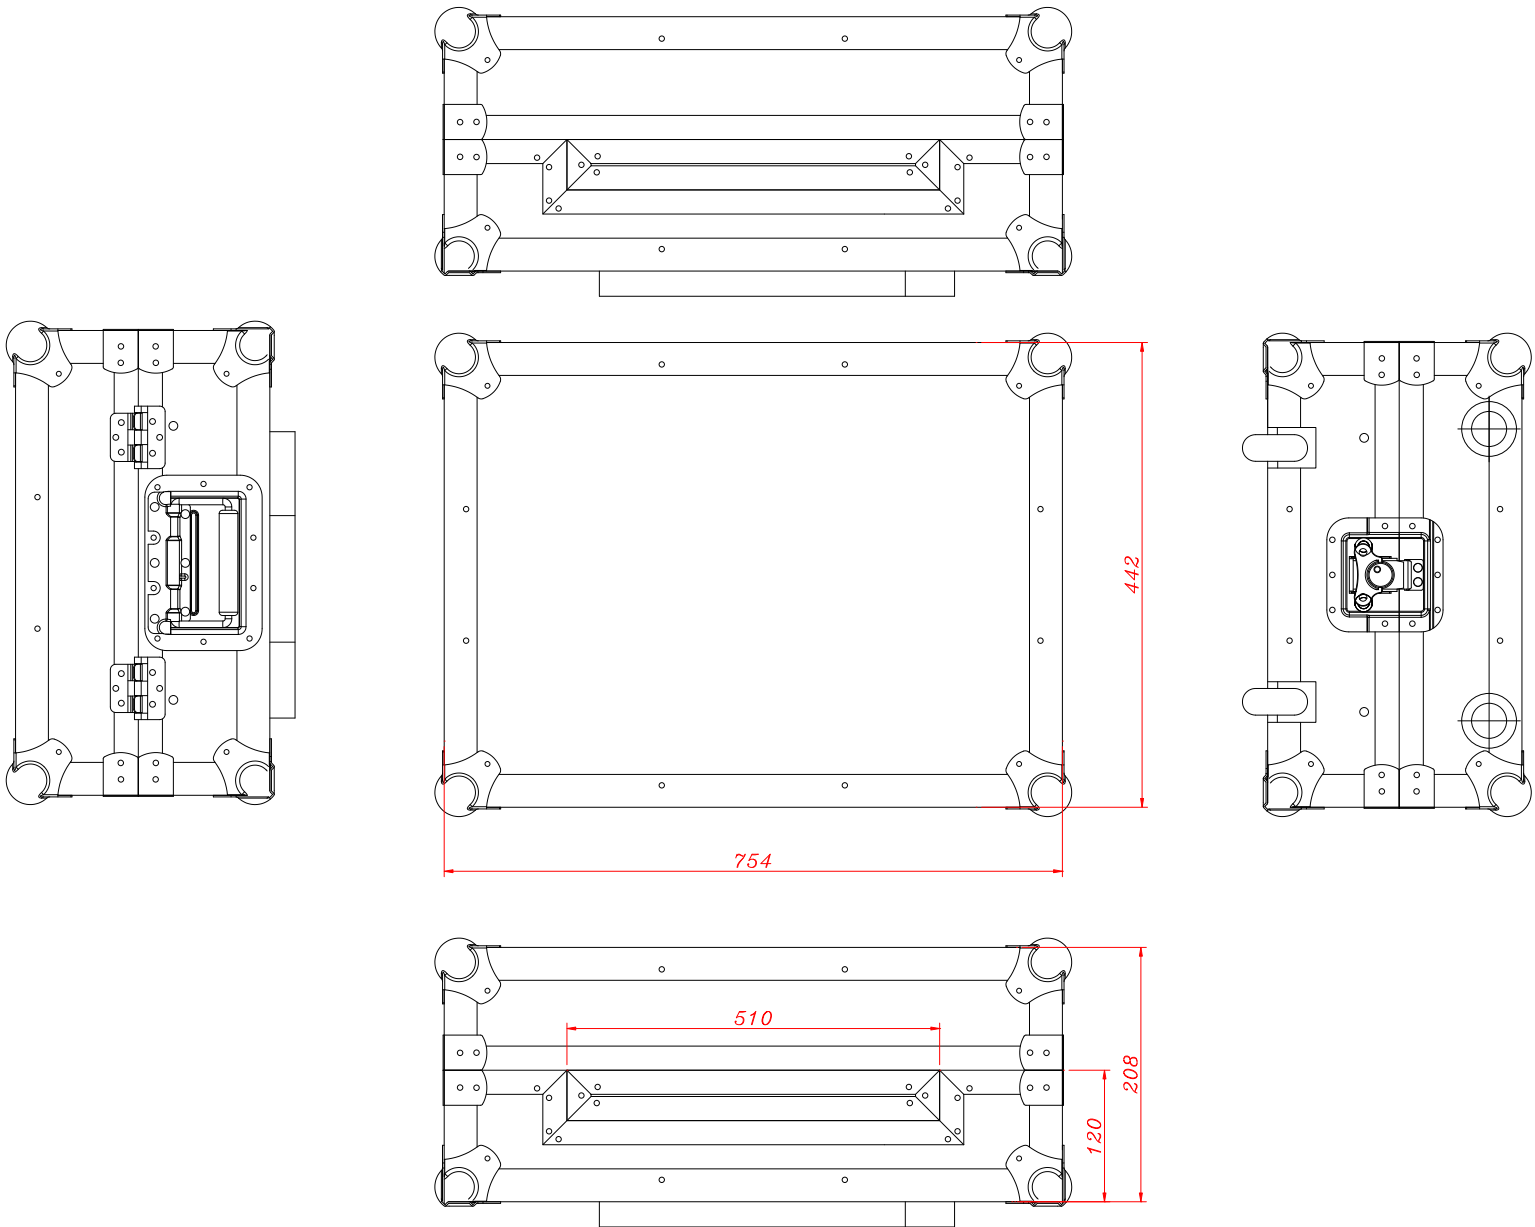

WALKASSE

WMC-PRO 8

ESPAÑOL / INGLES

www.walkasse.com

WALKASSE

WMC-PRO 8

ESPAÑOL

- Maleta Profesional para Controladores Midi 4 CH.
- Asa retráctil- Trolley- para su fácil transporte
- Ruedas de goma
- Soporte para Laptop (LTS), movable y con fijación.
- Tapa superior extraíble
- Panel Frontal de acceso a controles
- Cierre tipo mariposa con soporte para candado
- Esquinas de chromo redondeadas
- Perfiles de aluminio
- Asa de transporte Profesional
- Construido con láminas 9mm de Plywood
- Superficie en Negro
- Medidas: 754 (ancho) x 208 (alto) x 442 (profundo)mm
- Peso: 14Kg

ENGLISH

- Professional case for Midi controllers 4 CH
- Trolley Handle for easy transport
- Rubber wheels fitted on the case.
- Laptop Stand (LTS), mobile with fixation
- Removable Top cover
- Front access panel
- Butterfly locks with Lock Safe
- Twin Profile panels
- Chrome round Corners
- Professional Handle
- Premium 9mm Vinyl Laminated Plywood
- Black Surface
- Dimensions: 754 (width) x 208 (high) x 442 (Depth) mm
- Weight: 14Kg

WALKASSE

DIMENSIONES EXTERNAS EXTERNAL DIMENSIONS

WALKASSE

DIMENSIONES INTERNAS PARTE INFERIOR
INTERNAL DIMENSIONS BOTTOM

WALKASSE

DIMENSIONES EXTERNAS COVER
EXTERNAL DIMENSIONS COVER