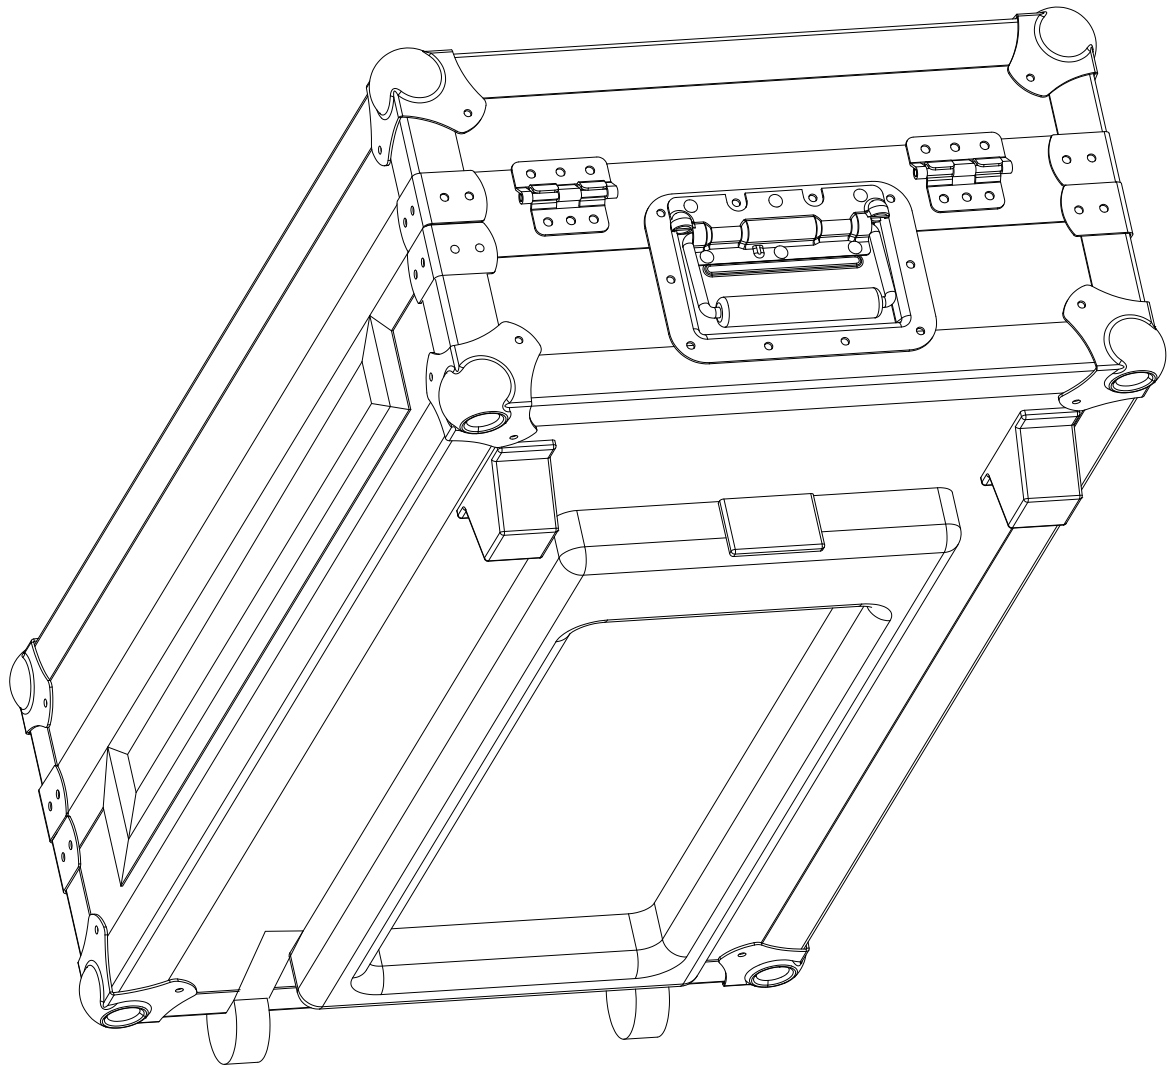

WALKASSE

WMC-PRO 8

ESPAÑOL / INGLES

www.walkasse.com

WALKASSE

WMC-PRO 8

ESPAÑOL

- Maleta Profesional para Controladores Midi 4 CH.
- Asa retráctil- Trolley- para su fácil transporte
- Ruedas de goma
- Soporte para Laptop (LTS), movable y con fijación.
- Tapa superior extraíble
- Panel Frontal de acceso a controles
- Cierre tipo mariposa con soporte para candado
- Esquinas de chromo redondeadas
- Perfiles de aluminio
- Asa de transporte Profesional
- Construido con láminas 9mm de Plywood
- Superficie en Negro
- Medidas: 754 (ancho) x 208 (alto) x 442 (profundo)mm
- Peso: 14Kg

ENGLISH

- Professional case for Midi controllers 4 CH
- Trolley Handle for easy transport
- Rubber wheels fitted on the case.
- Laptop Stand (LTS), mobile with fixation
- Removable Top cover
- Front access panel
- Butterfly locks with Lock Safe
- Twin Profile panels
- Chrome round Corners
- Professional Handle
- Premium 9mm Vinyl Laminated Plywood
- Black Surface
- Dimensions: 754 (width) x 208 (high) x 442 (Depth) mm
- Weight: 14Kg

WALKASSE

DIMENSIONES EXTERNAS EXTERNAL DIMENSIONS

WALKASSE

DIMENSIONES INTERNAS PARTE INFERIOR
INTERNAL DIMENSIONS BOTTOM

WALKASSE

DIMENSIONES EXTERNAS COVER
EXTERNAL DIMENSIONS COVER