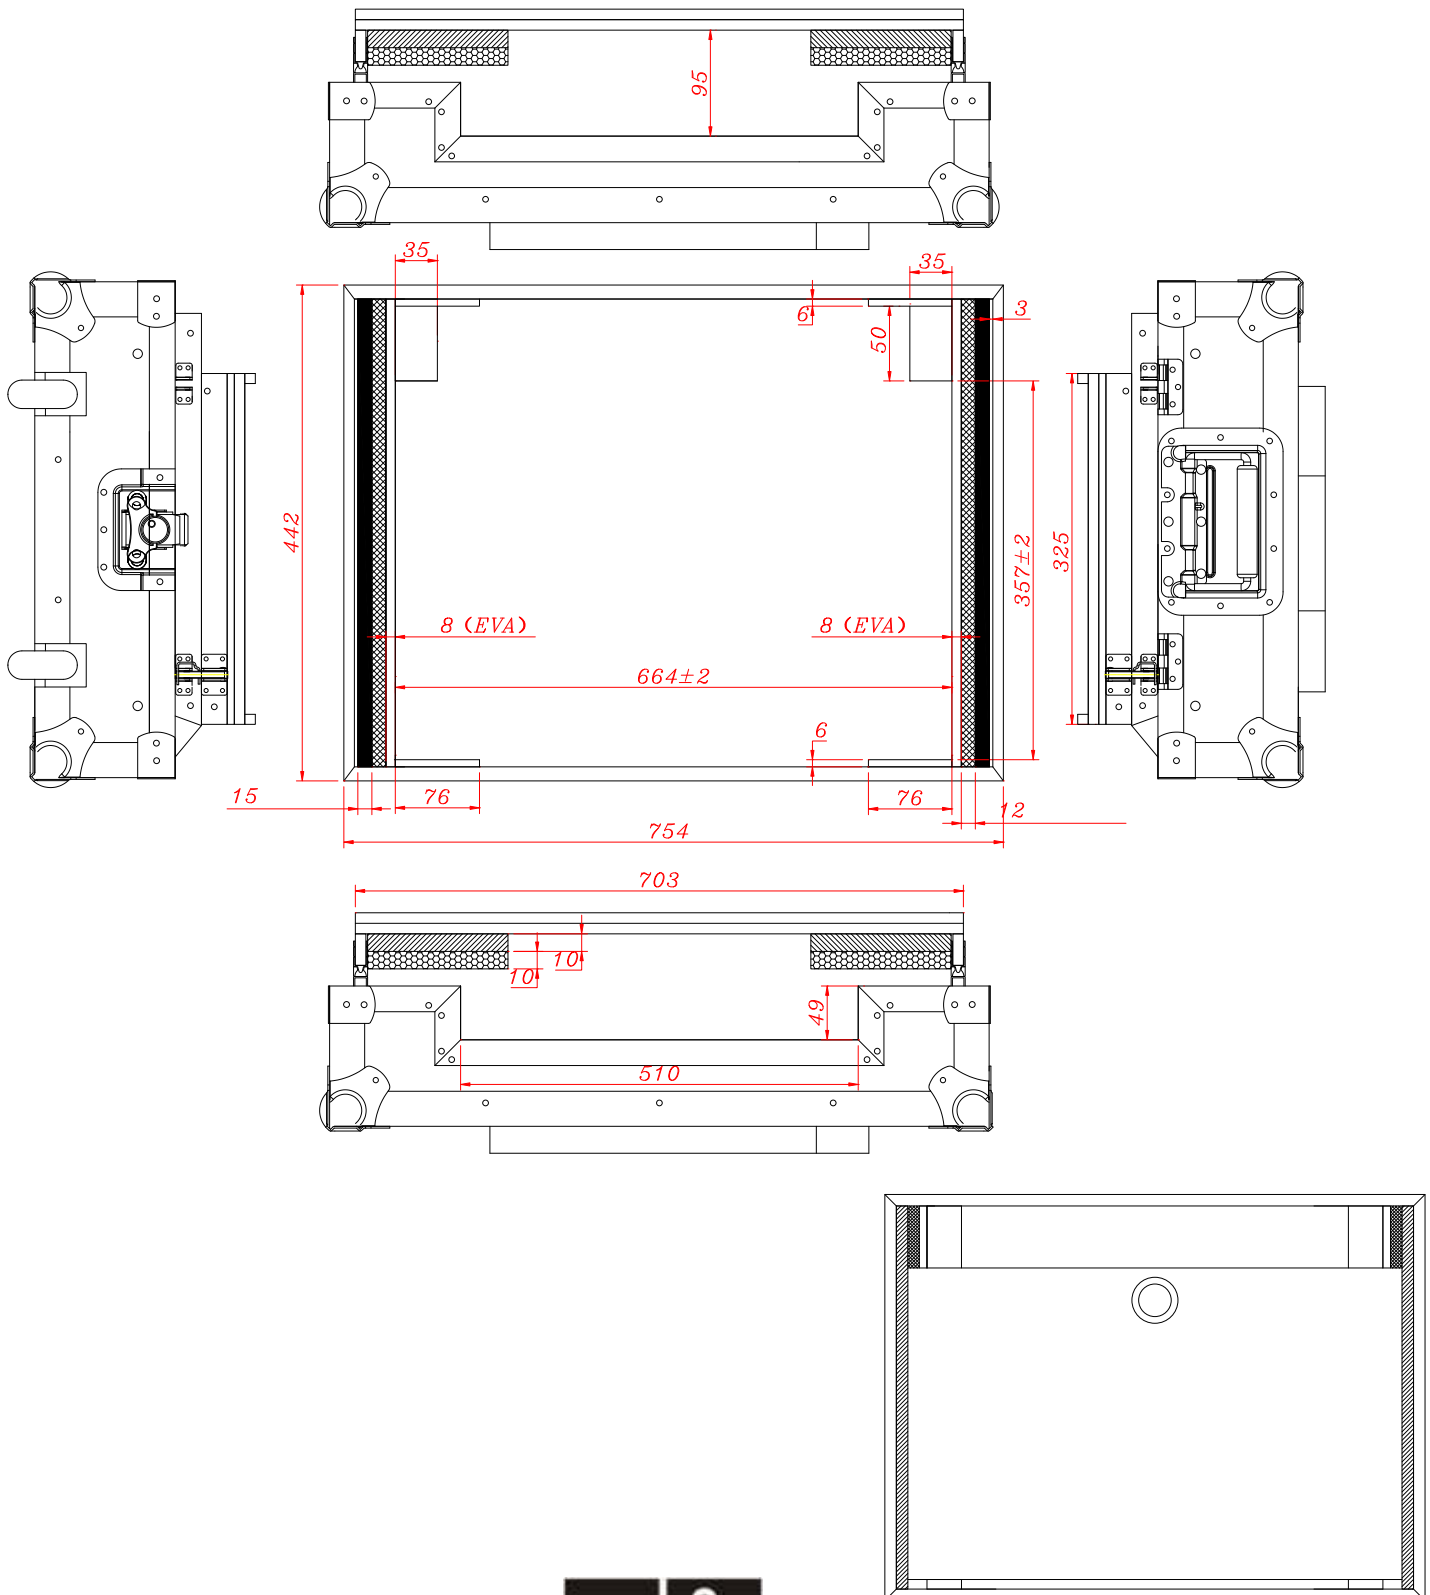

WALKASSE

WMC-PRO 8

ESPAÑOL / INGLES

www.walkasse.com

WALKASSE

WMC-PRO 8

ESPAÑOL

- Maleta Profesional para Controladores Midi 4 CH.
- Asa retráctil- Trolley- para su fácil transporte
- Ruedas de goma
- Soporte para Laptop (LTS), movable y con fijación.
- Tapa superior extraíble
- Panel Frontal de acceso a controles
- Cierre tipo mariposa con soporte para candado
- Esquinas de chromo redondeadas
- Perfiles de aluminio
- Asa de transporte Profesional
- Construido con láminas 9mm de Plywood
- Superficie en Negro
- Medidas: 754 (ancho) x 208 (alto) x 442 (profundo)mm
- Peso: 14Kg

ENGLISH

- Professional case for Midi controllers 4 CH
- Trolley Handle for easy transport
- Rubber wheels fitted on the case.
- Laptop Stand (LTS), mobile with fixation
- Removable Top cover
- Front access panel
- Butterfly locks with Lock Safe
- Twin Profile panels
- Chrome round Corners
- Professional Handle
- Premium 9mm Vinyl Laminated Plywood
- Black Surface
- Dimensions: 754 (width) x 208 (high) x 442 (Depth) mm
- Weight: 14Kg

WALKASSE

DIMENSIONES EXTERNAS EXTERNAL DIMENSIONS

WALKASSE

DIMENSIONES INTERNAS PARTE INFERIOR
INTERNAL DIMENSIONS BOTTOM

WALKASSE

DIMENSIONES EXTERNAS COVER
EXTERNAL DIMENSIONS COVER