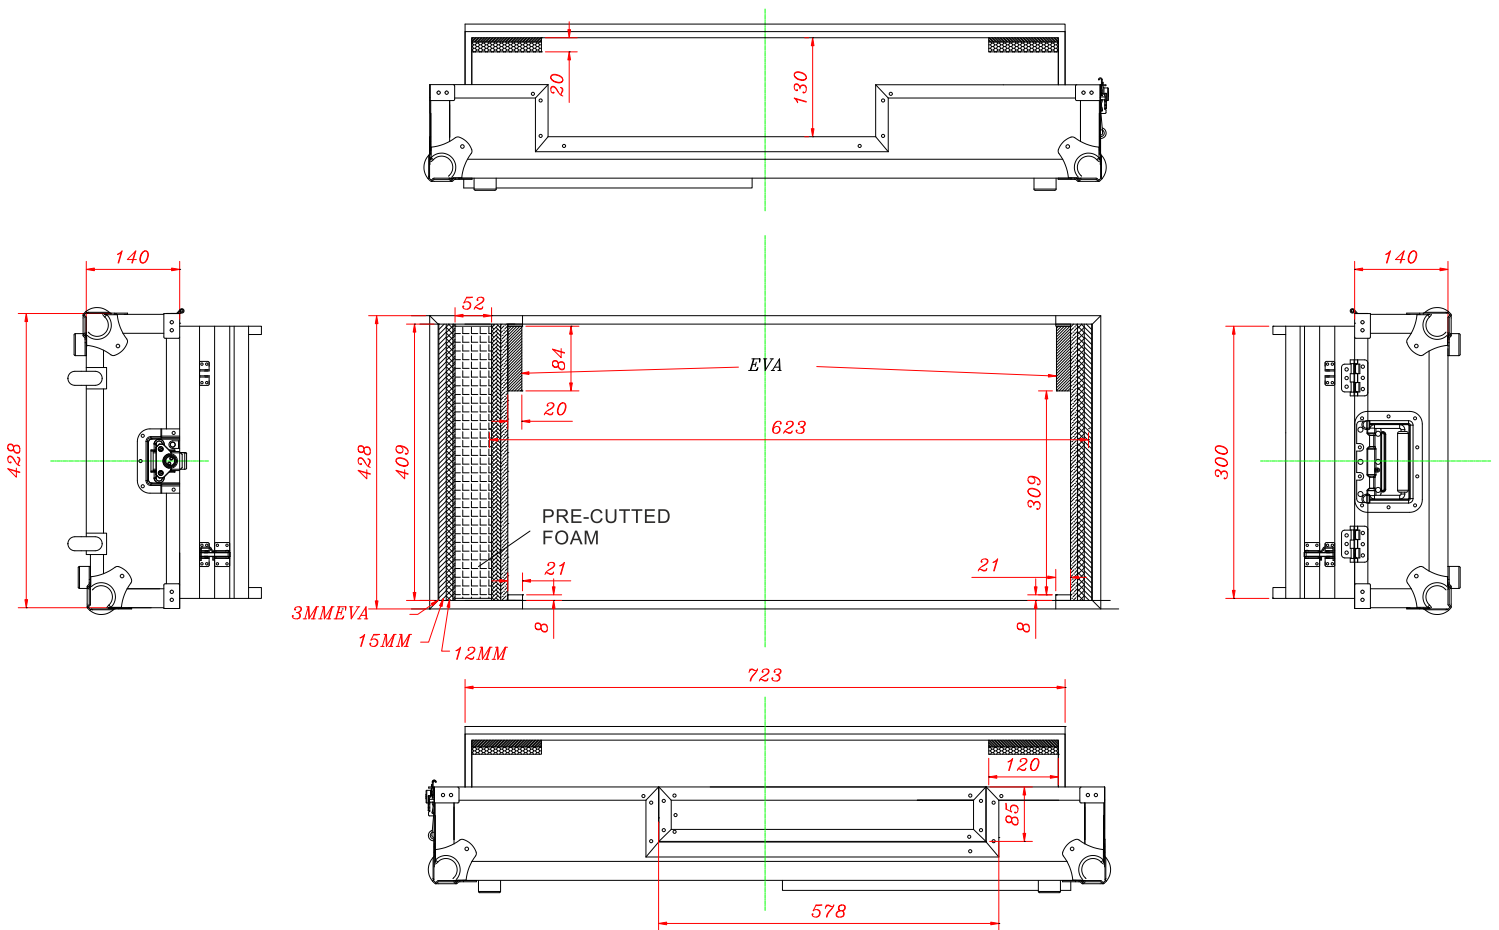

WALKASSE

WMC-PRO R1

ESPAÑOL / INGLES

www.walkasse.com

WALKASSE

WMC-PRO R1

ESPAÑOL

- Maleta Profesional para Controladores Midi 2/4 CH.
- Asa retráctil- Trolley- para su fácil transporte
- Ruedas de goma
- Soporte para Laptop (LTS), movable y con fijación.
- Tapa superior extraíble
- Compartimento accesorios
- Panel Frontal de acceso a controles
- Cierre tipo mariposa con soporte para candado
- Esquinas de chromo redondeadas
- Perfiles de aluminio
- Asa de transporte Profesional
- Construido con láminas 9mm de Plywood
- Superficie en Negro
- Medidas: 778 (ancho) x 226 (alto) x 428 (profundo)mm
- Peso: 15.5Kg

ENGLISH

- Professional case for Midi controllers 2/4 CH
- Trolley Handle for easy transport
- Rubber wheels fitted on the case.
- Laptop Stand (LTS), mobile with fixation
- Removable Top cover
- Accessories compartment
- Front access panel
- Butterfly locks with Lock Safe
- Twin Profile panels
- Chrome round Corners
- Professional Handle
- Premium 9mm Vinyl Laminated Plywood
- Black Surface
- Dimensions: 778 (width) x 226 (high) x 428 (Depth) mm
- Weight: 15.5Kg

WALKASSE

DIMENSIONES EXTERNAS
EXTERNAL DIMENSIONS

WALKASSE

DIMENSIONES INTERNAS PARTE INFERIOR INTERNAL DIMENSIONS BOTTOM

WALKASSE

DIMENSIONES EXTERNAS COVER
EXTERNAL DIMENSIONS COVER