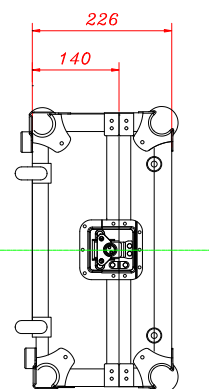

WALKASSE

WMC-PRO R1

ESPAÑOL / INGLES

www.walkasse.com

WALKASSE

WMC-PRO R1

ESPAÑOL

- Maleta Profesional para Controladores Midi 2/4 CH.
- Asa retráctil- Trolley- para su fácil transporte
- Ruedas de goma
- Soporte para Laptop (LTS), movable y con fijación.
- Tapa superior extraíble
- Compartimento accesorios
- Panel Frontal de acceso a controles
- Cierre tipo mariposa con soporte para candado
- Esquinas de chromo redondeadas
- Perfiles de aluminio
- Asa de transporte Profesional
- Construido con láminas 9mm de Plywood
- Superficie en Negro
- Medidas: 778 (ancho) x 226 (alto) x 428 (profundo)mm
- Peso: 15.5Kg

ENGLISH

- Professional case for Midi controllers 2/4 CH
- Trolley Handle for easy transport
- Rubber wheels fitted on the case.
- Laptop Stand (LTS), mobile with fixation
- Removable Top cover
- Accessories compartment
- Front access panel
- Butterfly locks with Lock Safe
- Twin Profile panels
- Chrome round Corners
- Professional Handle
- Premium 9mm Vinyl Laminated Plywood
- Black Surface
- Dimensions: 778 (width) x 226 (high) x 428 (Depth) mm
- Weight: 15.5Kg

WALKASSE

DIMENSIONES EXTERNAS
EXTERNAL DIMENSIONS

WALKASSE

DIMENSIONES INTERNAS PARTE INFERIOR INTERNAL DIMENSIONS BOTTOM

WALKASSE

DIMENSIONES EXTERNAS COVER
EXTERNAL DIMENSIONS COVER