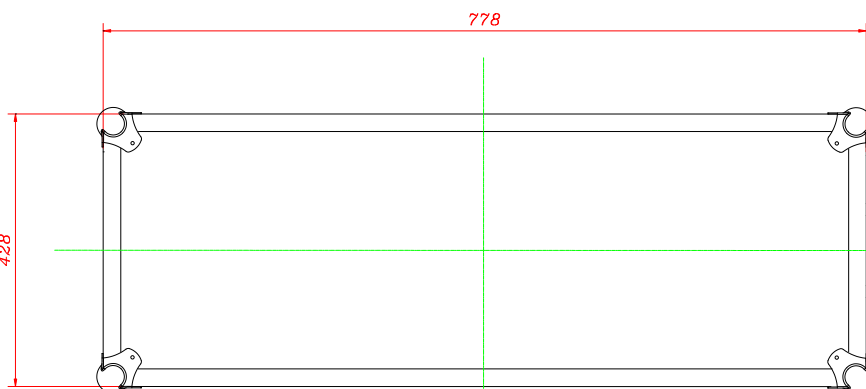

WALKASSE

WMC-PRO R1

ESPAÑOL / INGLES

www.walkasse.com

WALKASSE

WMC-PRO R1

ESPAÑOL

- Maleta Profesional para Controladores Midi 2/4 CH.
- Asa retráctil- Trolley- para su fácil transporte
- Ruedas de goma
- Soporte para Laptop (LTS), movable y con fijación.
- Tapa superior extraíble
- Compartimento accesorios
- Panel Frontal de acceso a controles
- Cierre tipo mariposa con soporte para candado
- Esquinas de chromo redondeadas
- Perfiles de aluminio
- Asa de transporte Profesional
- Construido con láminas 9mm de Plywood
- Superficie en Negro
- Medidas: 778 (ancho) x 226 (alto) x 428 (profundo)mm
- Peso: 15.5Kg

ENGLISH

- Professional case for Midi controllers 2/4 CH
- Trolley Handle for easy transport
- Rubber wheels fitted on the case.
- Laptop Stand (LTS), mobile with fixation
- Removable Top cover
- Accessories compartment
- Front access panel
- Butterfly locks with Lock Safe
- Twin Profile panels
- Chrome round Corners
- Professional Handle
- Premium 9mm Vinyl Laminated Plywood
- Black Surface
- Dimensions: 778 (width) x 226 (high) x 428 (Depth) mm
- Weight: 15.5Kg

WALKASSE

DIMENSIONES EXTERNAS
EXTERNAL DIMENSIONS

WALKASSE

DIMENSIONES INTERNAS PARTE INFERIOR INTERNAL DIMENSIONS BOTTOM

WALKASSE

DIMENSIONES EXTERNAS COVER
EXTERNAL DIMENSIONS COVER