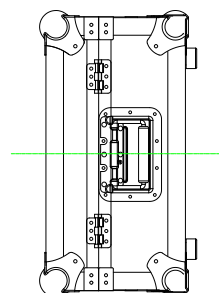

WALKASSE

WMC-PRO R1

ESPAÑOL / INGLES

www.walkasse.com

WALKASSE

WMC-PRO R1

ESPAÑOL

- Maleta Profesional para Controladores Midi 2/4 CH.
- Asa retráctil- Trolley- para su fácil transporte
- Ruedas de goma
- Soporte para Laptop (LTS), movable y con fijación.
- Tapa superior extraíble
- Compartimento accesorios
- Panel Frontal de acceso a controles
- Cierre tipo mariposa con soporte para candado
- Esquinas de chromo redondeadas
- Perfiles de aluminio
- Asa de transporte Profesional
- Construido con láminas 9mm de Plywood
- Superficie en Negro
- Medidas: 778 (ancho) x 226 (alto) x 428 (profundo)mm
- Peso: 15.5Kg

ENGLISH

- Professional case for Midi controllers 2/4 CH
- Trolley Handle for easy transport
- Rubber wheels fitted on the case.
- Laptop Stand (LTS), mobile with fixation
- Removable Top cover
- Accessories compartment
- Front access panel
- Butterfly locks with Lock Safe
- Twin Profile panels
- Chrome round Corners
- Professional Handle
- Premium 9mm Vinyl Laminated Plywood
- Black Surface
- Dimensions: 778 (width) x 226 (high) x 428 (Depth) mm
- Weight: 15.5Kg

WALKASSE

DIMENSIONES EXTERNAS
EXTERNAL DIMENSIONS

WALKASSE

DIMENSIONES INTERNAS PARTE INFERIOR INTERNAL DIMENSIONS BOTTOM

WALKASSE

DIMENSIONES EXTERNAS COVER
EXTERNAL DIMENSIONS COVER