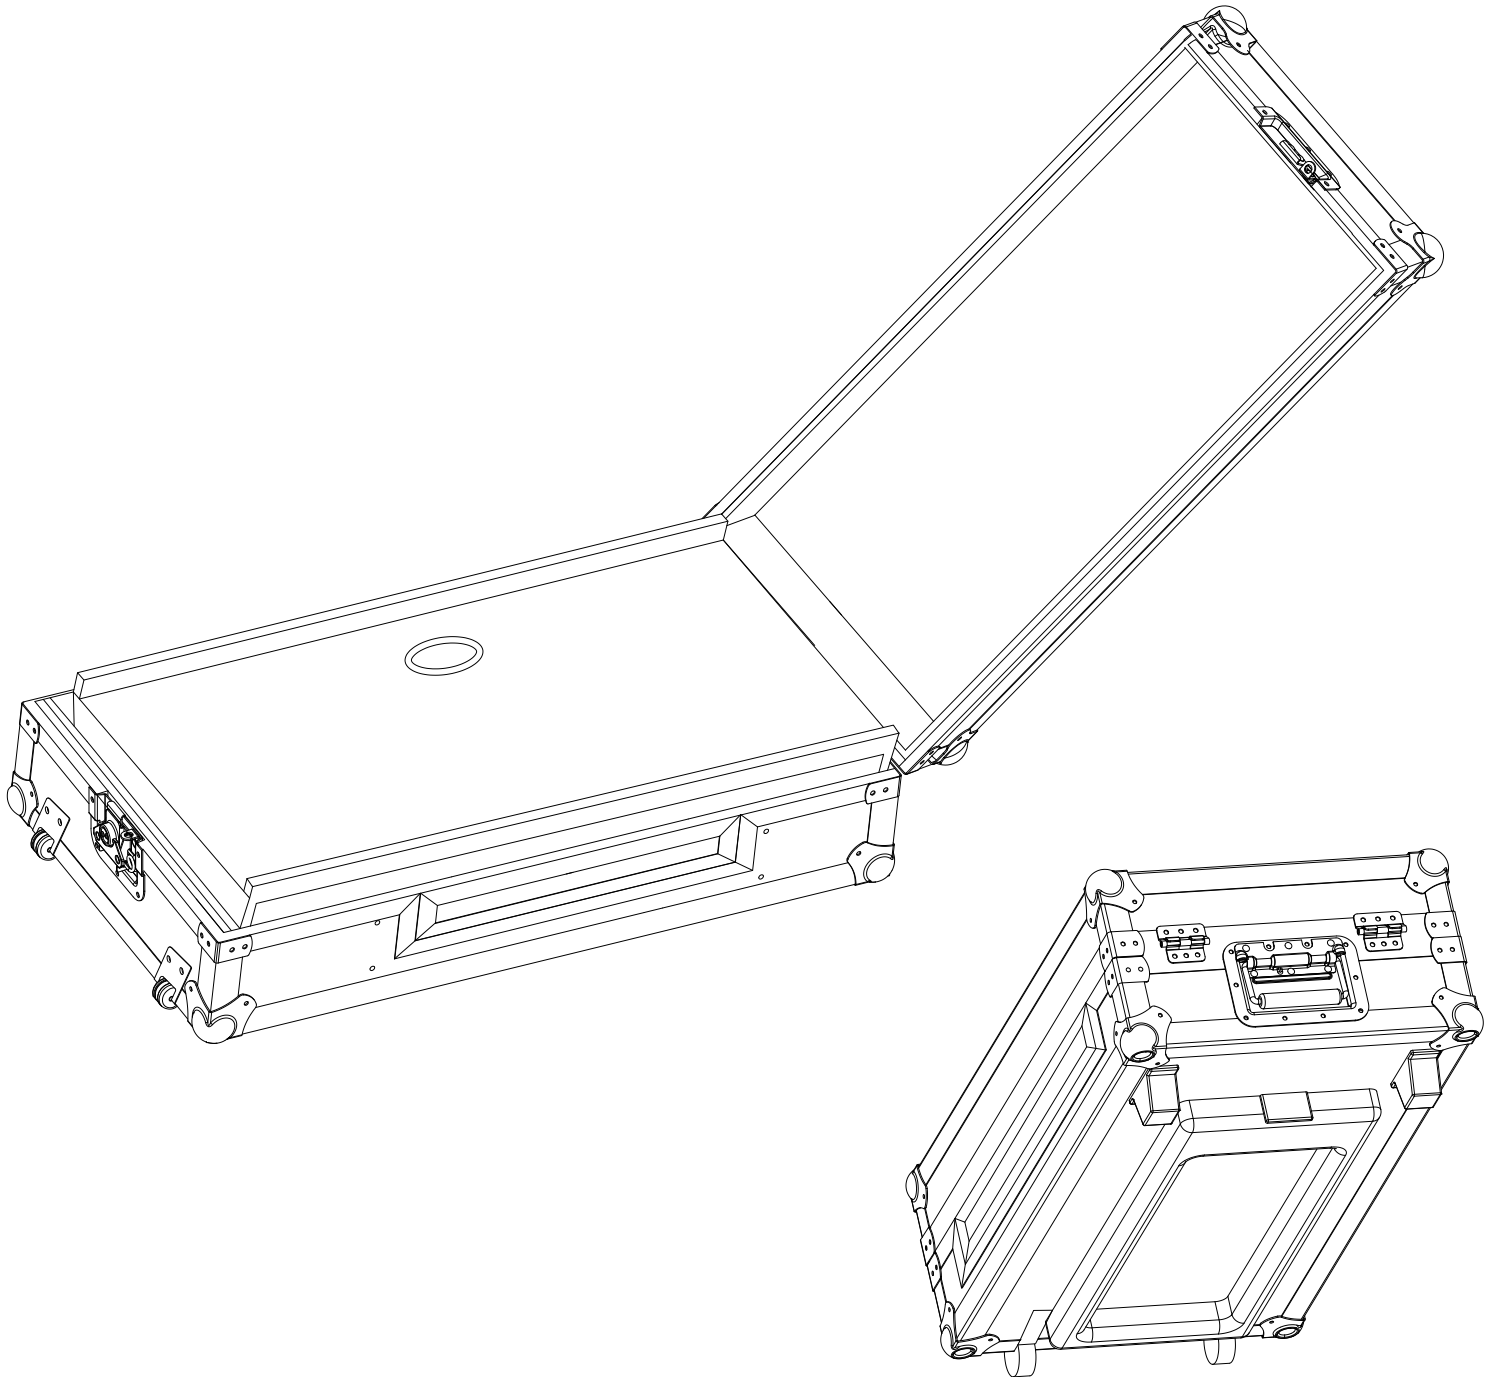

WALKASSE

WMC-PRO R1

ESPAÑOL / INGLES

www.walkasse.com

WALKASSE

WMC-PRO R1

ESPAÑOL

- Maleta Profesional para Controladores Midi 2/4 CH.
- Asa retráctil- Trolley- para su fácil transporte
- Ruedas de goma
- Soporte para Laptop (LTS), movable y con fijación.
- Tapa superior extraíble
- Compartimento accesorios
- Panel Frontal de acceso a controles
- Cierre tipo mariposa con soporte para candado
- Esquinas de chromo redondeadas
- Perfiles de aluminio
- Asa de transporte Profesional
- Construido con láminas 9mm de Plywood
- Superficie en Negro
- Medidas: 778 (ancho) x 226 (alto) x 428 (profundo)mm
- Peso: 15.5Kg

ENGLISH

- Professional case for Midi controllers 2/4 CH
- Trolley Handle for easy transport
- Rubber wheels fitted on the case.
- Laptop Stand (LTS), mobile with fixation
- Removable Top cover
- Accessories compartment
- Front access panel
- Butterfly locks with Lock Safe
- Twin Profile panels
- Chrome round Corners
- Professional Handle
- Premium 9mm Vinyl Laminated Plywood
- Black Surface
- Dimensions: 778 (width) x 226 (high) x 428 (Depth) mm
- Weight: 15.5Kg

WALKASSE

DIMENSIONES EXTERNAS
EXTERNAL DIMENSIONS

WALKASSE

DIMENSIONES INTERNAS PARTE INFERIOR INTERNAL DIMENSIONS BOTTOM

WALKASSE

DIMENSIONES EXTERNAS COVER
EXTERNAL DIMENSIONS COVER