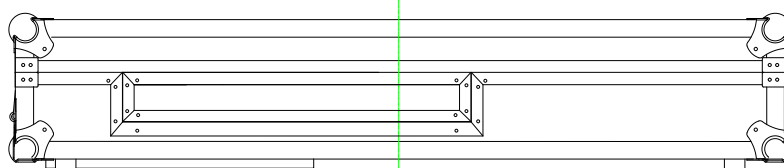

WALKASSE

WMC-PRO R1

ESPAÑOL / INGLES

www.walkasse.com

WALKASSE

WMC-PRO R1

ESPAÑOL

- Maleta Profesional para Controladores Midi 2/4 CH.
- Asa retráctil- Trolley- para su fácil transporte
- Ruedas de goma
- Soporte para Laptop (LTS), movable y con fijación.
- Tapa superior extraíble
- Compartimento accesorios
- Panel Frontal de acceso a controles
- Cierre tipo mariposa con soporte para candado
- Esquinas de chromo redondeadas
- Perfiles de aluminio
- Asa de transporte Profesional
- Construido con láminas 9mm de Plywood
- Superficie en Negro
- Medidas: 778 (ancho) x 226 (alto) x 428 (profundo)mm
- Peso: 15.5Kg

ENGLISH

- Professional case for Midi controllers 2/4 CH
- Trolley Handle for easy transport
- Rubber wheels fitted on the case.
- Laptop Stand (LTS), mobile with fixation
- Removable Top cover
- Accessories compartment
- Front access panel
- Butterfly locks with Lock Safe
- Twin Profile panels
- Chrome round Corners
- Professional Handle
- Premium 9mm Vinyl Laminated Plywood
- Black Surface
- Dimensions: 778 (width) x 226 (high) x 428 (Depth) mm
- Weight: 15.5Kg

WALKASSE

DIMENSIONES EXTERNAS
EXTERNAL DIMENSIONS

WALKASSE

DIMENSIONES INTERNAS PARTE INFERIOR INTERNAL DIMENSIONS BOTTOM

WALKASSE

DIMENSIONES EXTERNAS COVER
EXTERNAL DIMENSIONS COVER