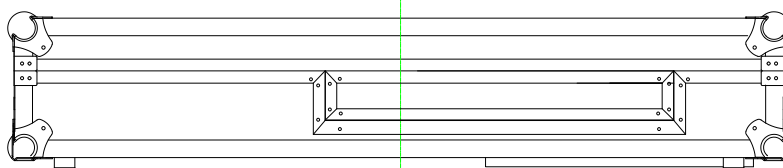

WALKASSE

WMC-PRO R1

ESPAÑOL / INGLES

www.walkasse.com

WALKASSE

WMC-PRO R1

ESPAÑOL

- Maleta Profesional para Controladores Midi 2/4 CH.
- Asa retráctil- Trolley- para su fácil transporte
- Ruedas de goma
- Soporte para Laptop (LTS), movable y con fijación.
- Tapa superior extraíble
- Compartimento accesorios
- Panel Frontal de acceso a controles
- Cierre tipo mariposa con soporte para candado
- Esquinas de chromo redondeadas
- Perfiles de aluminio
- Asa de transporte Profesional
- Construido con láminas 9mm de Plywood
- Superficie en Negro
- Medidas: 778 (ancho) x 226 (alto) x 428 (profundo)mm
- Peso: 15.5Kg

ENGLISH

- Professional case for Midi controllers 2/4 CH
- Trolley Handle for easy transport
- Rubber wheels fitted on the case.
- Laptop Stand (LTS), mobile with fixation
- Removable Top cover
- Accessories compartment
- Front access panel
- Butterfly locks with Lock Safe
- Twin Profile panels
- Chrome round Corners
- Professional Handle
- Premium 9mm Vinyl Laminated Plywood
- Black Surface
- Dimensions: 778 (width) x 226 (high) x 428 (Depth) mm
- Weight: 15.5Kg

WALKASSE

DIMENSIONES EXTERNAS
EXTERNAL DIMENSIONS

WALKASSE

DIMENSIONES INTERNAS PARTE INFERIOR INTERNAL DIMENSIONS BOTTOM

WALKASSE

DIMENSIONES EXTERNAS COVER
EXTERNAL DIMENSIONS COVER