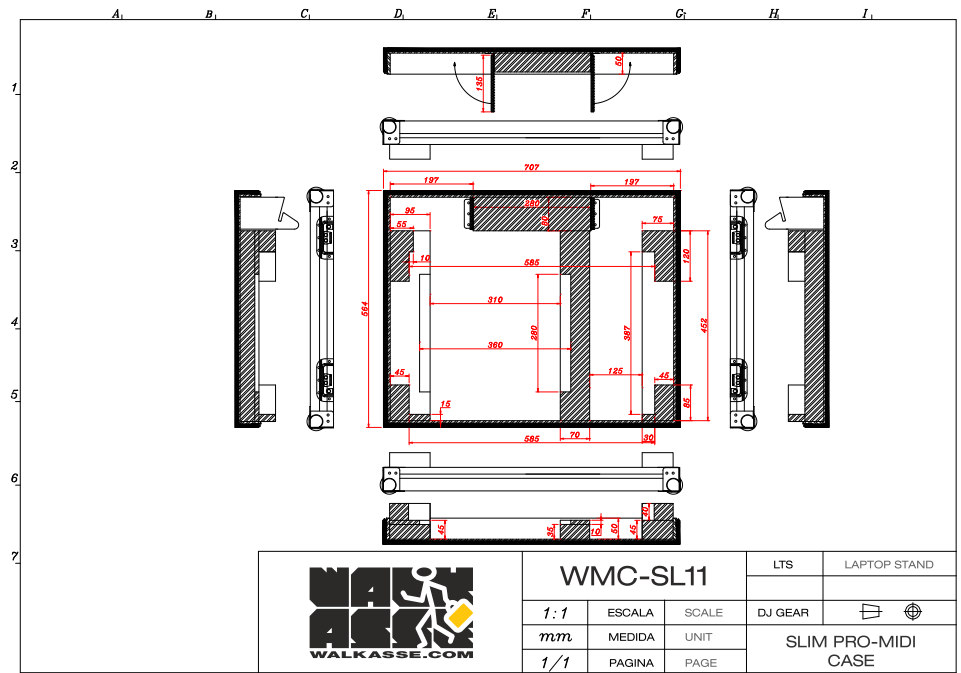

WMC-SL11

1 : 1	ESCALA	SCALE
mm	MEDIDA	UNIT
1 / 1	PAGINA	PAGE

LTS	LAPTOP STAND
DJ GEAR	
SLIM PRO-MIDI CASE	

WMC-SL11

1 : 1	ESCALA	SCALE
mm	MEDIDA	UNIT
1 / 1	PAGINA	PAGE

LTS	LAPTOP STAND
DJ GEAR	
SLIM PRO-MIDI CASE	