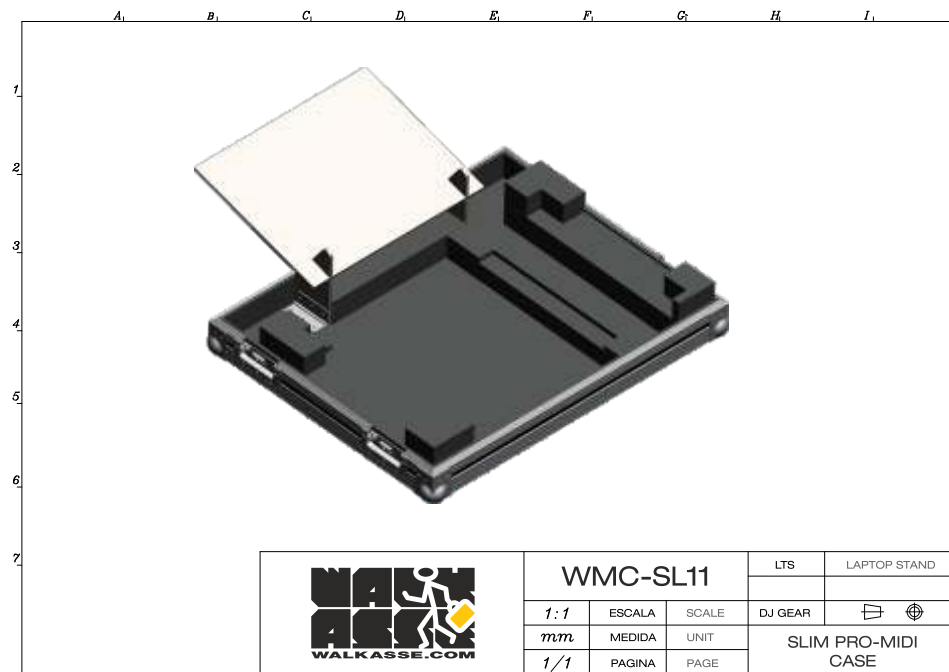

WMC-SL11

1 : 1	ESCALA	SCALE
mm	MEDIDA	UNIT
1 / 1	PAGINA	PAGE

LTS	LAPTOP STAND
DJ GEAR	
SLIM PRO-MIDI CASE	

WMC-SL11

1 : 1	ESCALA	SCALE
mm	MEDIDA	UNIT
1 / 1	PAGINA	PAGE

LTS	LAPTOP STAND
DJ GEAR	
SLIM PRO-MIDI CASE	