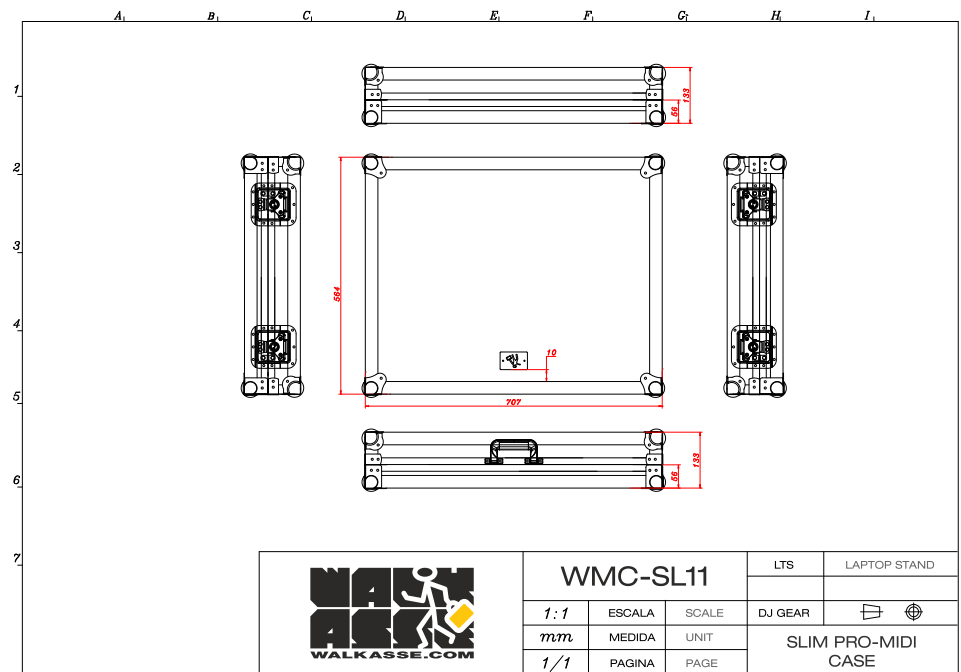

WMC-SL11

1 : 1	ESCALA	SCALE
mm	MEDIDA	UNIT
1 / 1	PAGINA	PAGE

LTS	LAPTOP STAND
DJ GEAR	
SLIM PRO-MIDI CASE	

WMC-SL11

1 : 1	ESCALA	SCALE
mm	MEDIDA	UNIT
1 / 1	PAGINA	PAGE

LTS	LAPTOP STAND
DJ GEAR	
SLIM PRO-MIDI CASE	