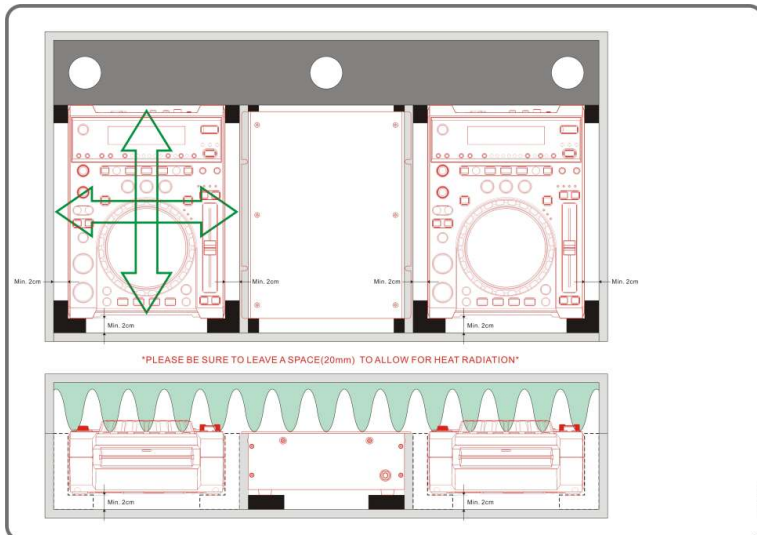

WALKASSE

WMCD-1210 GL

ESPAÑOL / INGLES

www.walkasse.com

WALKASSE

WMCD-1210 GL

- Maleta DJ para Compact Disc sobremesa 12" y Mesa de mezclas 10" Plus.
- Maleta DJ para 2 CD player 12" tipo (CDJ-2000/1000/900) y Mixer 10" tipo (DJM-T1 / PMC-280)
- Sistema de evacuación de calor para prevenir mal funcionamiento de los equipos por calentamiento.

- Panel frontal de acceso.
- Puerto pasacables
- Cierres tipo Mariposa y Esquinas redondeadas.
- Superficie en Negro.
- Medidas: 994(W) x 232(H) x 505(D)mm.
- Peso: 21Kg

SISTEMA VENTILACION

Todos los Flightcases de la marca WALKASSE que lleven en su referencia las siglas GL, llevan incorporado un nuevo sistema de evacuación de calor por rejilla.

Recomendaciones de los fabricantes:

Como se puede ver en el dibujo se recomienda dejar 20mm de espacio en cada lado del reproductor y 20mm en la parte inferior para poder disipar el calor.

Flightcases WALKASSE GL: