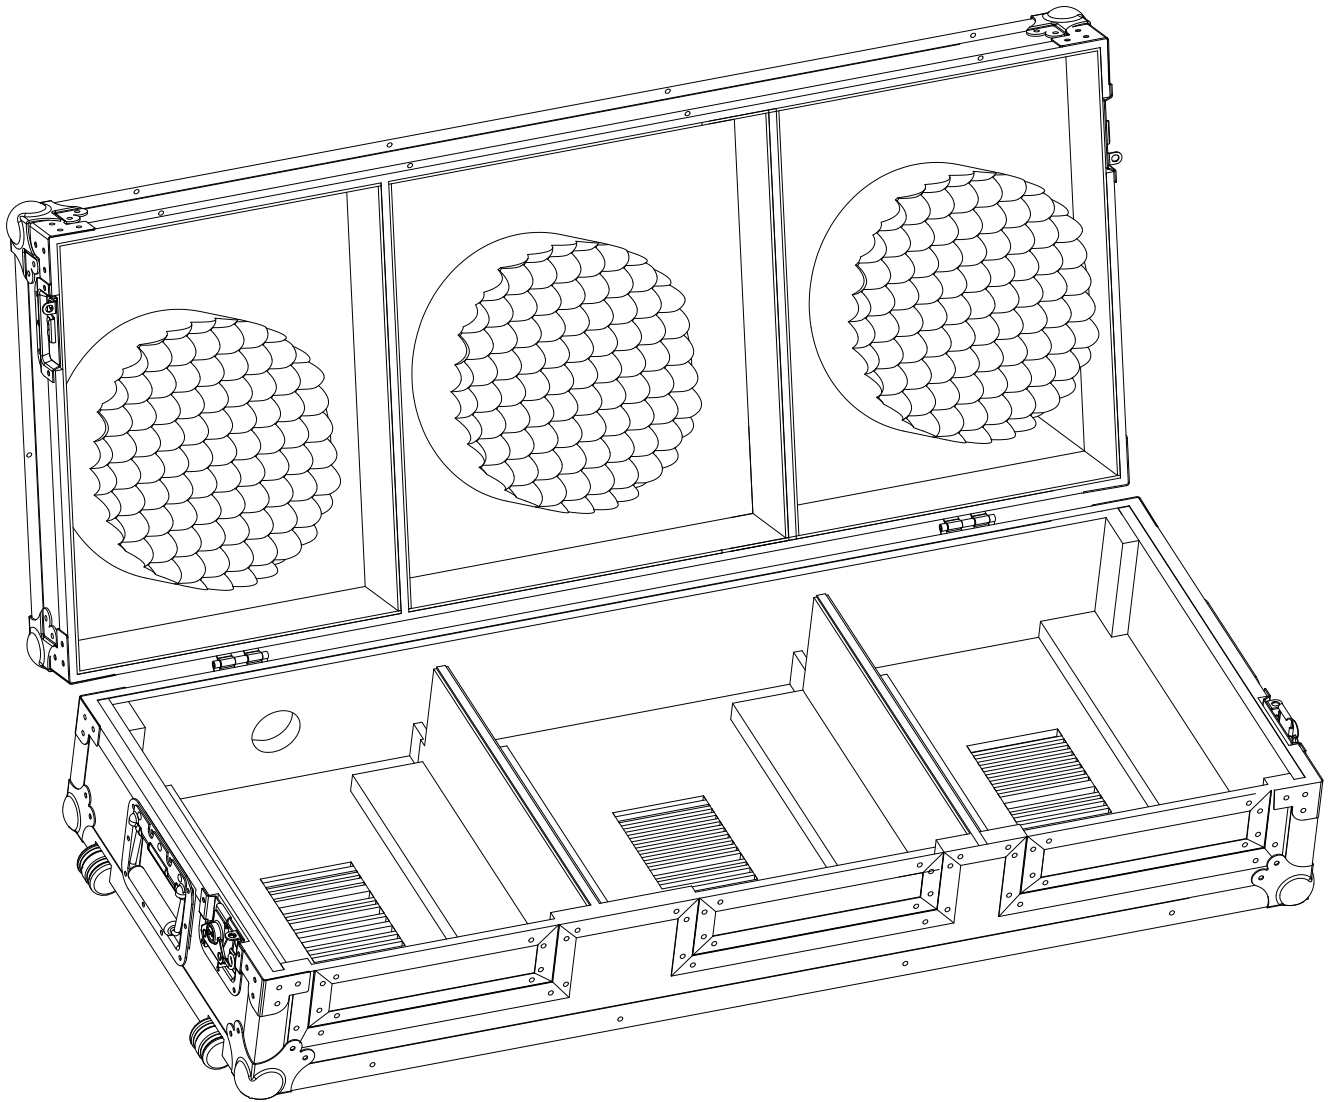

WALKASSE

WMCD-1210 GL

ESPAÑOL / INGLES

www.walkasse.com

WALKASSE

WMCD-1210 GL

- Maleta DJ para Compact Disc sobremesa 12" y Mesa de mezclas 10" Plus.
- Maleta DJ para 2 CD player 12" tipo (CDJ-2000/1000/900) y Mixer 10" tipo (DJM-T1 / PMC-280)
- Sistema de evacuación de calor para prevenir mal funcionamiento de los equipos por calentamiento.

- Panel frontal de acceso.
- Puerto pasacables
- Cierres tipo Mariposa y Esquinas redondeadas.
- Superficie en Negro.
- Medidas: 994(W) x 232(H) x 505(D)mm.
- Peso: 21Kg

SISTEMA VENTILACION

Todos los Flightcases de la marca WALKASSE que lleven en su referencia las siglas GL, llevan incorporado un nuevo sistema de evacuación de calor por rejilla.

Recomendaciones de los fabricantes:

Como se puede ver en el dibujo se recomienda dejar 20mm de espacio en cada lado del reproductor y 20mm en la parte inferior para poder disipar el calor.

Flightcases WALKASSE GL:

Para garantizar el buen funcionamiento de los nuevos reproductores Multimedia hemos añadido un nuevo puerto de evacuación de calor

Como se puede ver en el dibujo de arriba la "radiación de calor" que produce el reproductor es evacuada fuera del flightcase, evitando cualquier malfuncionamiento del aparato.