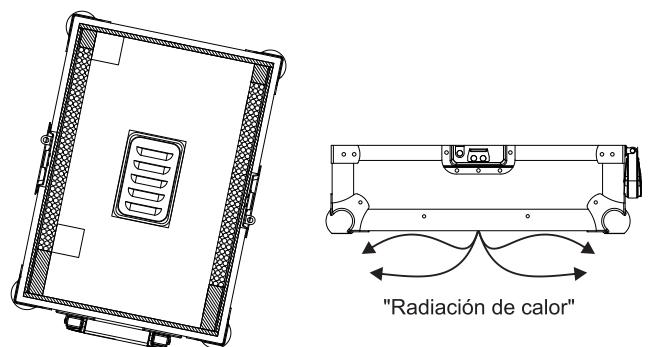

Recomendaciones de los fabricantes:

Como se puede ver en el dibujo se recomienda dejar 20mm de espacio en cada lado del reproductor y 20mm en la parte inferior para poder disipar el calor.

Flightcases WALKASSE GL:

Para garantizar el buen funcionamiento de los nuevos reproductores Multimedia hemos añadido un nuevo puerto de evacuación de calor

Como se puede ver en el dibujo de arriba la "radiación de calor" que produce el reproductor es evacuada fuera del flightcase, evitando cualquier malfuncionamiento del aparato.