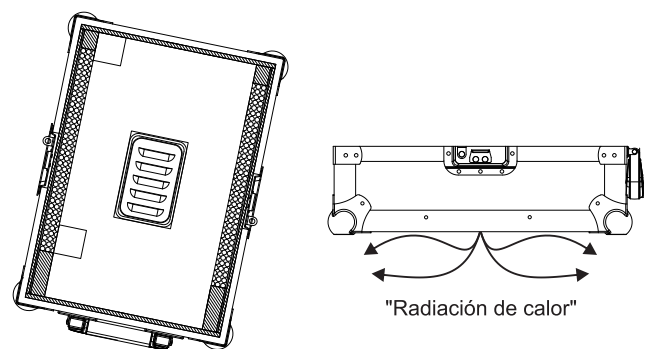

Como se puede ver en el dibujo de arriba la "radiación de calor" que produce el reproductor es evacuada fuera del flightcase, evitando cualquier malfuncionamiento del aparato.