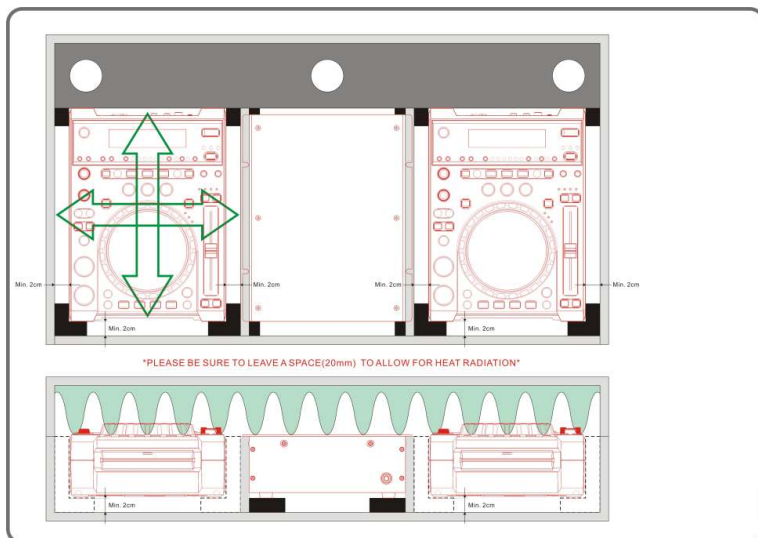

## WMCD-12 TABLE LTS GL

- Maleta DJ para Compact Disc sobremesa 12" y Mesa de mezclas 12"- Convertible en Mesa Deejay-
- Sistema de evacuación de calor para prevenir mal funcionamiento de los equipos por calentamiento.
- Laptop Stand (LTS)
- Maleta DJ para 2 CD players 12" tipo (CDJ-2000/1000/900 y Mixer 12" tipo (DJM-800/700/600)
- Panel frontal de acceso.
- Puerto pasacables
- Cierres tipo Mariposa y Esquinas redondeadas.
- Superficie en Negro.
- Medidas: 1418(W)x247(H)x561(D)mm.
- Peso: 29Kg

### Recomendaciones de los fabricantes:

Como se puede ver en el dibujo se recomienda dejar 20mm de espacio en cada lado del reproductor y 20mm en la parte inferior para poder disipar el calor.