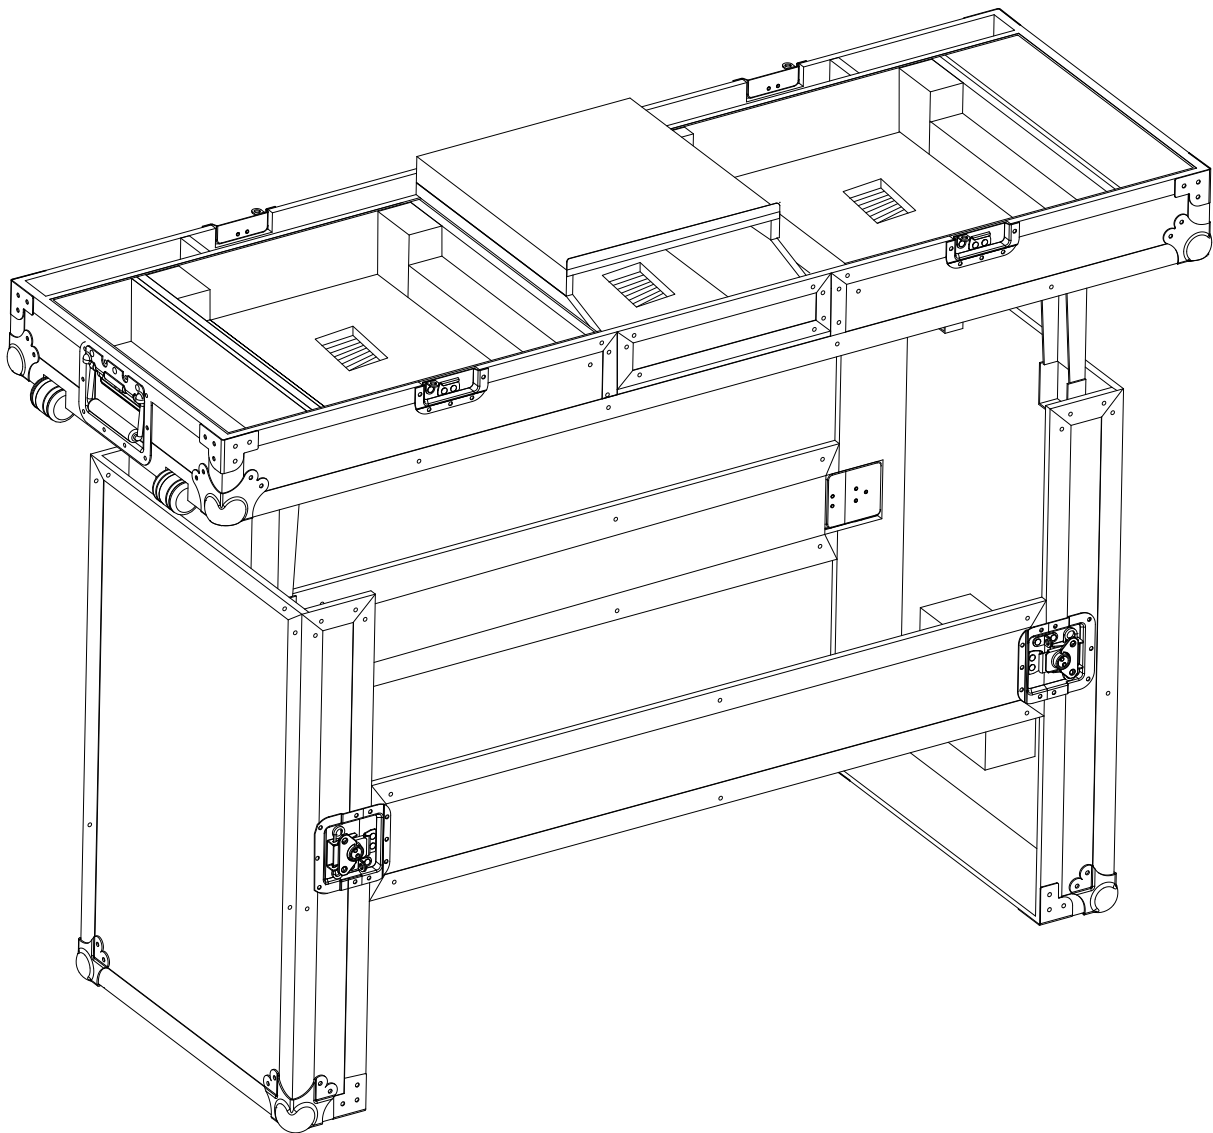

WALKASSE

WMCD-12 TABLE LTS GL

ESPAÑOL / INGLES

www.walkasse.com