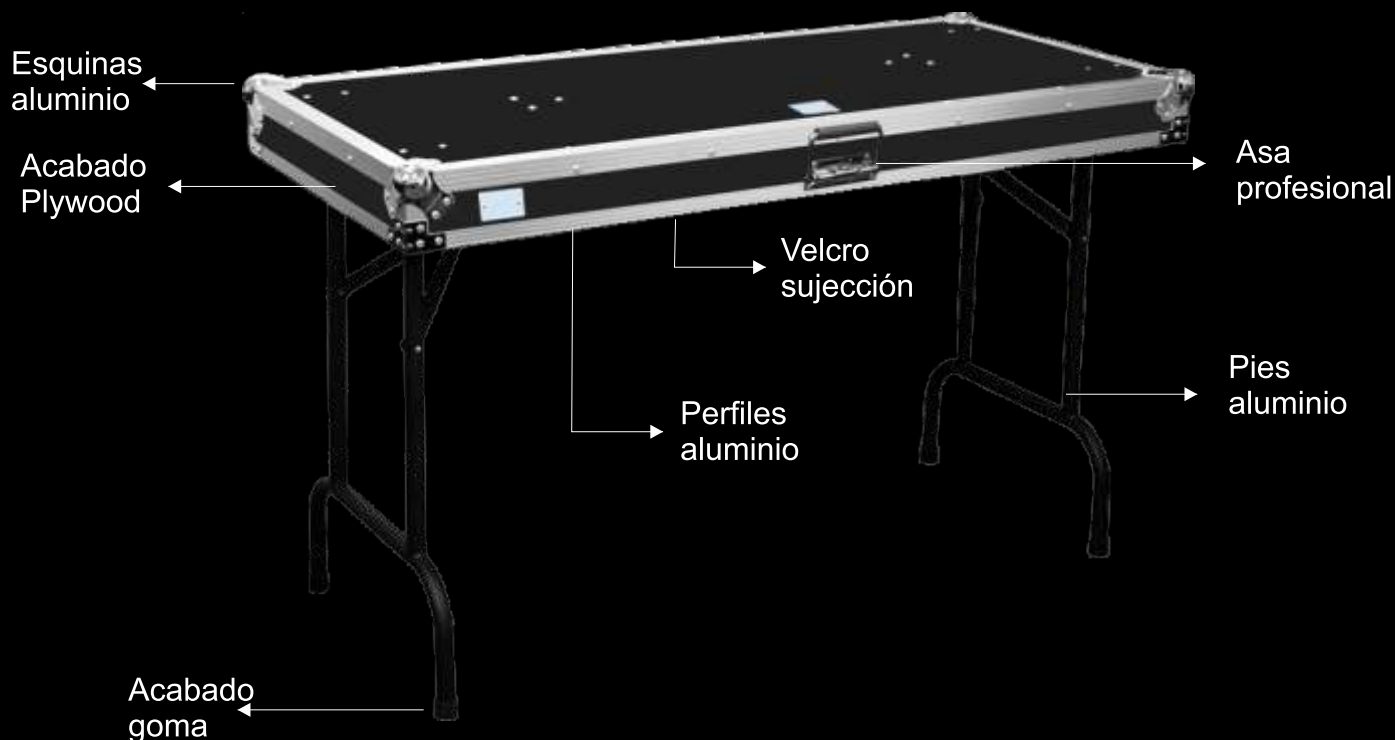

WR-TABLE 50

Mesa Universal DJ.

Características Principales

*equipos no incluidos

- Mesa Universal DJ plegable
- Asa de transporte profesional
- Acabado en Plywood 9mm
- Altura de la mesa al suelo 750mm
- Grosor de la mesa plegada 108mm
- Pies de aluminio con tacos de goma

Características

- Acabado Plywood: Acabado en laminas de Plywood de 9mm.
- Asa Profesional: Embutidas en su panel y dotadas de muelles retráctiles. Acolchadas con goma para un fácil manejo incluso de las cargas más pesadas
- Esquinas de Chromo: Muy resistentes con fijación a tres bandas con un remache por banda.
- Perfiles de aluminio: Los perfiles a distinta cota proporcionan a los paneles una mayor resistencia y un aspecto agradable.
- Pies aluminio: Plegables y de gran duración. Sistema de anclaje automático una vez abiertos.
- Velcro: Dos tiras de velcros para sujetar las patas de aluminio durante el transporte.

Descripción

- Mesa Universal plegable con cierres de seguridad. Láminas 9mm Plywood. Fácil de plegar y transportar. Estable y duradera. Realizada en Plywood de color negro. Altura de la mesa al suelo 750mm. Grosor de la mesa plegada 108mm. Medidas 1290 (50") Width x 546 depth en milímetros.
Medidas Plegada: 1290w x 108h x 526d mm
Medidas Montada: 1290w x 750h x 526d mm
Peso: 13kg

Productos soportados

- Cualquier producto como dos Compact disc 12" y mezclador 12" o dos giradiscos y mezclador.