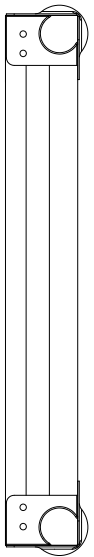

WALKASSE WUS-SXSR

ESPAÑOL / INGLES

www.walkasse.com

WALKASSE

WUS-SXSR

ESPAÑOL

- Maleta Profesional para Controladores DDJ-SX / DDJ-SR
- Maleta super delgada de 12,8cm (alto)
- Tapa superior extraíble
- Cierre tipo mariposa
- Esquinas de chromo redondeadas
- Perfiles de aluminio
- Asa de transporte
- Construido con láminas 9mm de Plywood
- Superficie en Negro
- Medidas Ext: 684(ancho) x 128(alto) x 411(profundo)mm
- Medidas Int: 664(ancho) x 67(alto) x 388(profundo)mm
- Peso: 6 Kg

ENGLISH

- Professional case for Midi controllers DDJ-SX / DDJ-SR
- Ultra Slim flight case 12,8cm ((high)
- Removable Top cover
- Butterfly locks with Lock Safe
- Twin Profile panels
- Chrome round Corners
- Professional Handle
- Premium 9mm Vinyl Laminated Plywood
- Black Surface
- Dimensions Ext: 684(width) x 128(high) x 411(Depth) mm
- Dimensions Int: 664(width) x 67(high) x 388(Depth) mm
- Weight: 6 Kg

WALKASSE

DIMENSIONES EXTERNAS EXTERNAL DIMENSIONS

WALKASSE

DIMENSIONES INTERNAS PARTE INFERIOR INTERNAL DIMENSIONS BOTTOM

WALKASSE

DIMENSIONES EXTERNAS COVER
EXTERNAL DIMENSIONS COVER

www.walkasse.com