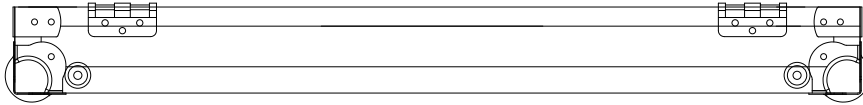

WALKASSE WUS-SXSR

ESPAÑOL / INGLES

www.walkasse.com

WALKASSE

WUS-SXSR

ESPAÑOL

- Maleta Profesional para Controladores DDJ-SX / DDJ-SR
- Maleta super delgada de 12,8cm (alto)
- Tapa superior extraíble
- Cierre tipo mariposa
- Esquinas de chromo redondeadas
- Perfiles de aluminio
- Asa de transporte
- Construido con láminas 9mm de Plywood
- Superficie en Negro
- Medidas Ext: 684(ancho) x 128(alto) x 411(profundo)mm
- Medidas Int: 664(ancho) x 67(alto) x 388(profundo)mm
- Peso: 6 Kg

ENGLISH

- Professional case for Midi controllers DDJ-SX / DDJ-SR
- Ultra Slim flight case 12,8cm ((high)
- Removable Top cover
- Butterfly locks with Lock Safe
- Twin Profile panels
- Chrome round Corners
- Professional Handle
- Premium 9mm Vinyl Laminated Plywood
- Black Surface
- Dimensions Ext: 684(width) x 128(high) x 411(Depth) mm
- Dimensions Int: 664(width) x 67(high) x 388(Depth) mm
- Weight: 6 Kg

WALKASSE

DIMENSIONES EXTERNAS EXTERNAL DIMENSIONS

WALKASSE

DIMENSIONES INTERNAS PARTE INFERIOR INTERNAL DIMENSIONS BOTTOM

WALKASSE

DIMENSIONES EXTERNAS COVER
EXTERNAL DIMENSIONS COVER

www.walkasse.com