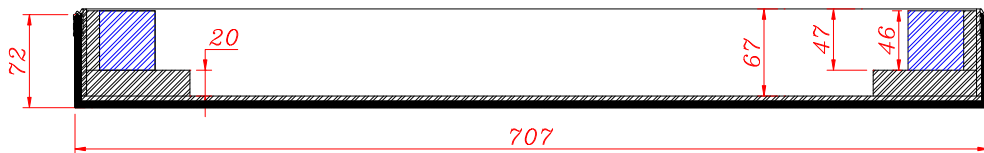

WALKASSE WUS-SXSR

ESPAÑOL / INGLES

www.walkasse.com

WALKASSE

WUS-SXSR

ESPAÑOL

- Maleta Profesional para Controladores DDJ-SX / DDJ-SR
- Maleta super delgada de 12,8cm (alto)
- Tapa superior extraíble
- Cierre tipo mariposa
- Esquinas de chromo redondeadas
- Perfiles de aluminio
- Asa de transporte
- Construido con láminas 9mm de Plywood
- Superficie en Negro
- Medidas Ext: 684(ancho) x 128(alto) x 411(profundo)mm
- Medidas Int: 664(ancho) x 67(alto) x 388(profundo)mm
- Peso: 6 Kg

ENGLISH

- Professional case for Midi controllers DDJ-SX / DDJ-SR
- Ultra Slim flight case 12,8cm ((high)
- Removable Top cover
- Butterfly locks with Lock Safe
- Twin Profile panels
- Chrome round Corners
- Professional Handle
- Premium 9mm Vinyl Laminated Plywood
- Black Surface
- Dimensions Ext: 684(width) x 128(high) x 411(Depth) mm
- Dimensions Int: 664(width) x 67(high) x 388(Depth) mm
- Weight: 6 Kg

WALKASSE

DIMENSIONES EXTERNAS EXTERNAL DIMENSIONS

WALKASSE

DIMENSIONES INTERNAS PARTE INFERIOR INTERNAL DIMENSIONS BOTTOM

WALKASSE

DIMENSIONES EXTERNAS COVER
EXTERNAL DIMENSIONS COVER

www.walkasse.com