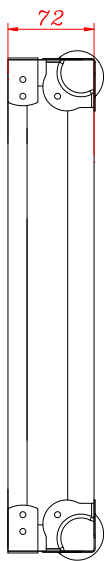

WALKASSE WUS-SXSR

ESPAÑOL / INGLES

www.walkasse.com

WALKASSE

WUS-SXSR

ESPAÑOL

- Maleta Profesional para Controladores DDJ-SX / DDJ-SR
- Maleta super delgada de 12,8cm (alto)
- Tapa superior extraíble
- Cierre tipo mariposa
- Esquinas de chromo redondeadas
- Perfiles de aluminio
- Asa de transporte
- Construido con láminas 9mm de Plywood
- Superficie en Negro
- Medidas Ext: 684(ancho) x 128(alto) x 411(profundo)mm
- Medidas Int: 664(ancho) x 67(alto) x 388(profundo)mm
- Peso: 6 Kg

ENGLISH

- Professional case for Midi controllers DDJ-SX / DDJ-SR
- Ultra Slim flight case 12,8cm ((high)
- Removable Top cover
- Butterfly locks with Lock Safe
- Twin Profile panels
- Chrome round Corners
- Professional Handle
- Premium 9mm Vinyl Laminated Plywood
- Black Surface
- Dimensions Ext: 684(width) x 128(high) x 411(Depth) mm
- Dimensions Int: 664(width) x 67(high) x 388(Depth) mm
- Weight: 6 Kg

WALKASSE

DIMENSIONES EXTERNAS EXTERNAL DIMENSIONS

WALKASSE

DIMENSIONES INTERNAS PARTE INFERIOR INTERNAL DIMENSIONS BOTTOM

WALKASSE

DIMENSIONES EXTERNAS COVER
EXTERNAL DIMENSIONS COVER

www.walkasse.com