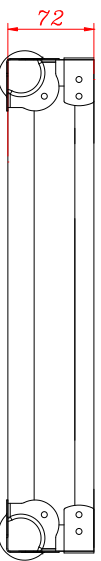

WALKASSE WUS-SXSR

ESPAÑOL / INGLES

www.walkasse.com

WALKASSE

WUS-SXSR

ESPAÑOL

- Maleta Profesional para Controladores DDJ-SX / DDJ-SR
- Maleta super delgada de 12,8cm (alto)
- Tapa superior extraíble
- Cierre tipo mariposa
- Esquinas de chromo redondeadas
- Perfiles de aluminio
- Asa de transporte
- Construido con láminas 9mm de Plywood
- Superficie en Negro
- Medidas Ext: 684(ancho) x 128(alto) x 411(profundo)mm
- Medidas Int: 664(ancho) x 67(alto) x 388(profundo)mm
- Peso: 6 Kg

ENGLISH

- Professional case for Midi controllers DDJ-SX / DDJ-SR
- Ultra Slim flight case 12,8cm ((high)
- Removable Top cover
- Butterfly locks with Lock Safe
- Twin Profile panels
- Chrome round Corners
- Professional Handle
- Premium 9mm Vinyl Laminated Plywood
- Black Surface
- Dimensions Ext: 684(width) x 128(high) x 411(Depth) mm
- Dimensions Int: 664(width) x 67(high) x 388(Depth) mm
- Weight: 6 Kg

WALKASSE

DIMENSIONES EXTERNAS EXTERNAL DIMENSIONS

WALKASSE

DIMENSIONES INTERNAS PARTE INFERIOR INTERNAL DIMENSIONS BOTTOM

WALKASSE

DIMENSIONES EXTERNAS COVER
EXTERNAL DIMENSIONS COVER

www.walkasse.com