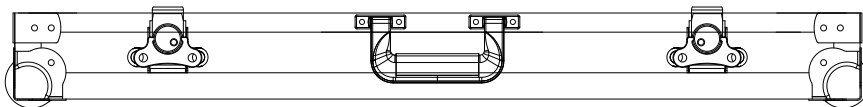

WALKASSE WUS-SXSR

ESPAÑOL / INGLES

www.walkasse.com

WALKASSE

WUS-SXSR

ESPAÑOL

- Maleta Profesional para Controladores DDJ-SX / DDJ-SR
- Maleta super delgada de 12,8cm (alto)
- Tapa superior extraíble
- Cierre tipo mariposa
- Esquinas de chromo redondeadas
- Perfiles de aluminio
- Asa de transporte
- Construido con láminas 9mm de Plywood
- Superficie en Negro
- Medidas Ext: 684(ancho) x 128(alto) x 411(profundo)mm
- Medidas Int: 664(ancho) x 67(alto) x 388(profundo)mm
- Peso: 6 Kg

ENGLISH

- Professional case for Midi controllers DDJ-SX / DDJ-SR
- Ultra Slim flight case 12,8cm ((high)
- Removable Top cover
- Butterfly locks with Lock Safe
- Twin Profile panels
- Chrome round Corners
- Professional Handle
- Premium 9mm Vinyl Laminated Plywood
- Black Surface
- Dimensions Ext: 684(width) x 128(high) x 411(Depth) mm
- Dimensions Int: 664(width) x 67(high) x 388(Depth) mm
- Weight: 6 Kg

WALKASSE

DIMENSIONES EXTERNAS EXTERNAL DIMENSIONS

WALKASSE

DIMENSIONES INTERNAS PARTE INFERIOR INTERNAL DIMENSIONS BOTTOM

WALKASSE

DIMENSIONES EXTERNAS COVER
EXTERNAL DIMENSIONS COVER

www.walkasse.com