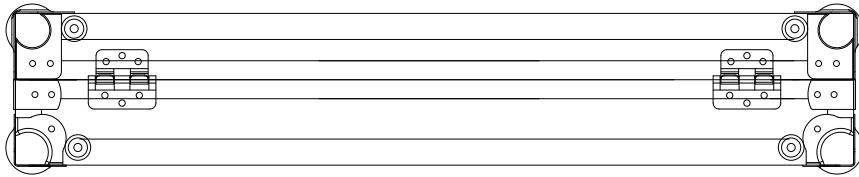

WALKASSE WUS-SXSR

ESPAÑOL / INGLES

www.walkasse.com

WALKASSE

WUS-SXSR

ESPAÑOL

- Maleta Profesional para Controladores DDJ-SX / DDJ-SR
- Maleta super delgada de 12,8cm (alto)
- Tapa superior extraíble
- Cierre tipo mariposa
- Esquinas de chromo redondeadas
- Perfiles de aluminio
- Asa de transporte
- Construido con láminas 9mm de Plywood
- Superficie en Negro
- Medidas Ext: 684(ancho) x 128(alto) x 411(profundo)mm
- Medidas Int: 664(ancho) x 67(alto) x 388(profundo)mm
- Peso: 6 Kg

ENGLISH

- Professional case for Midi controllers DDJ-SX / DDJ-SR
- Ultra Slim flight case 12,8cm ((high)
- Removable Top cover
- Butterfly locks with Lock Safe
- Twin Profile panels
- Chrome round Corners
- Professional Handle
- Premium 9mm Vinyl Laminated Plywood
- Black Surface
- Dimensions Ext: 684(width) x 128(high) x 411(Depth) mm
- Dimensions Int: 664(width) x 67(high) x 388(Depth) mm
- Weight: 6 Kg

WALKASSE

DIMENSIONES EXTERNAS EXTERNAL DIMENSIONS

WALKASSE

DIMENSIONES INTERNAS PARTE INFERIOR INTERNAL DIMENSIONS BOTTOM

WALKASSE

DIMENSIONES EXTERNAS COVER
EXTERNAL DIMENSIONS COVER

www.walkasse.com