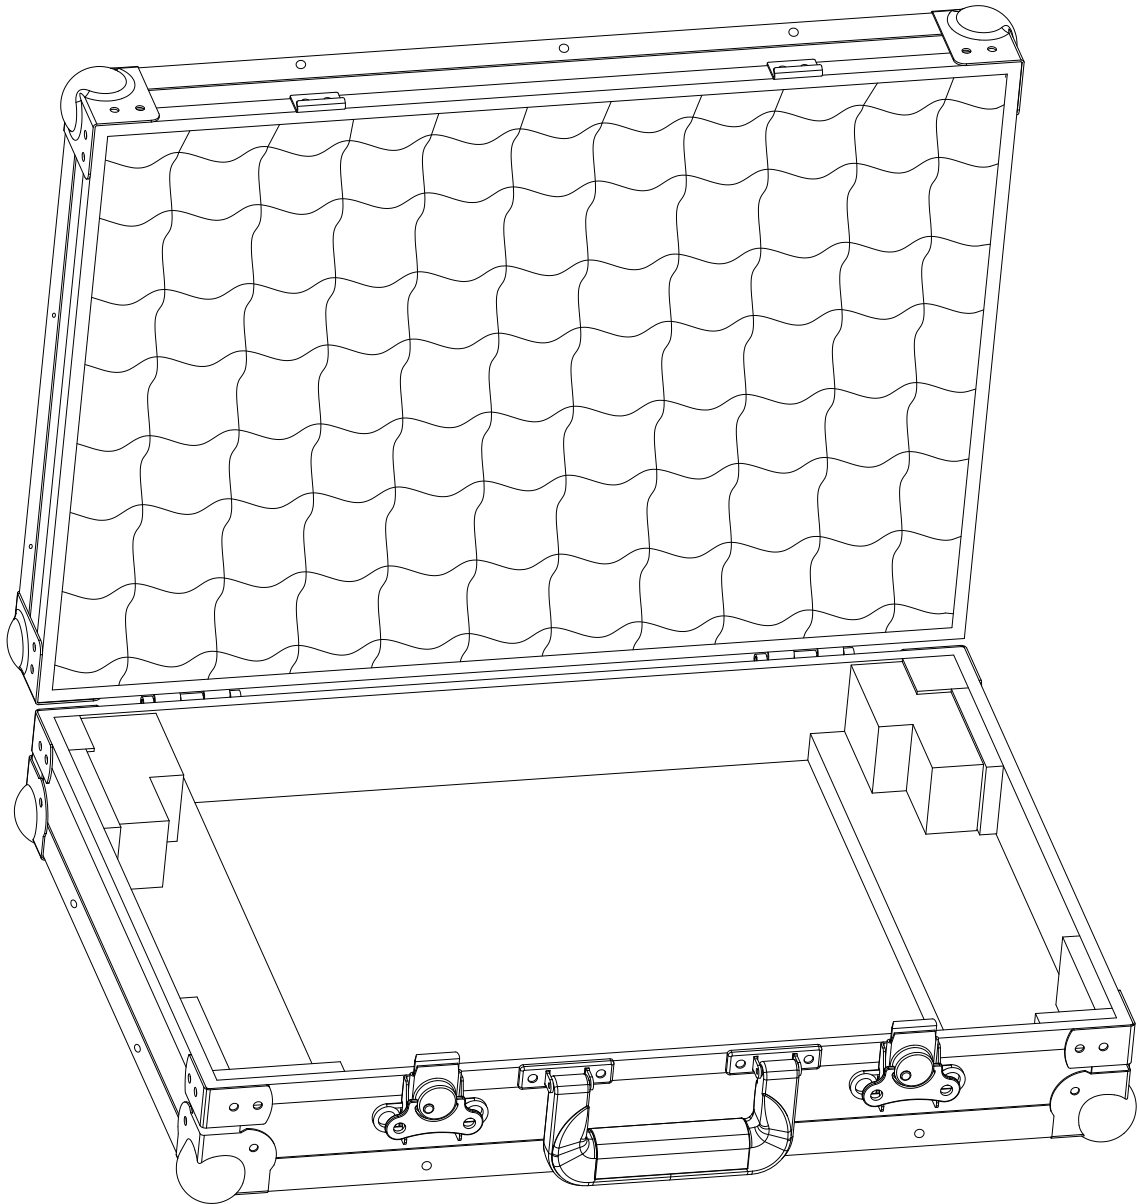

WALKASSE WUS-SXSR

ESPAÑOL / INGLES

www.walkasse.com

WALKASSE

WUS-SXSR

ESPAÑOL

- Maleta Profesional para Controladores DDJ-SX / DDJ-SR
- Maleta super delgada de 12,8cm (alto)
- Tapa superior extraíble
- Cierre tipo mariposa
- Esquinas de chromo redondeadas
- Perfiles de aluminio
- Asa de transporte
- Construido con láminas 9mm de Plywood
- Superficie en Negro
- Medidas Ext: 684(ancho) x 128(alto) x 411(profundo)mm
- Medidas Int: 664(ancho) x 67(alto) x 388(profundo)mm
- Peso: 6 Kg

ENGLISH

- Professional case for Midi controllers DDJ-SX / DDJ-SR
- Ultra Slim flight case 12,8cm ((high)
- Removable Top cover
- Butterfly locks with Lock Safe
- Twin Profile panels
- Chrome round Corners
- Professional Handle
- Premium 9mm Vinyl Laminated Plywood
- Black Surface
- Dimensions Ext: 684(width) x 128(high) x 411(Depth) mm
- Dimensions Int: 664(width) x 67(high) x 388(Depth) mm
- Weight: 6 Kg