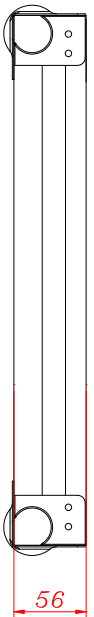

WALKASSE WUS-SXSR

ESPAÑOL / INGLES

www.walkasse.com

WALKASSE

WUS-SXSR

ESPAÑOL

- Maleta Profesional para Controladores DDJ-SX / DDJ-SR
- Maleta super delgada de 12,8cm (alto)
- Tapa superior extraíble
- Cierre tipo mariposa
- Esquinas de chromo redondeadas
- Perfiles de aluminio
- Asa de transporte
- Construido con láminas 9mm de Plywood
- Superficie en Negro
- Medidas Ext: 684(ancho) x 128(alto) x 411(profundo)mm
- Medidas Int: 664(ancho) x 67(alto) x 388(profundo)mm
- Peso: 6 Kg

ENGLISH

- Professional case for Midi controllers DDJ-SX / DDJ-SR
- Ultra Slim flight case 12,8cm ((high)
- Removable Top cover
- Butterfly locks with Lock Safe
- Twin Profile panels
- Chrome round Corners
- Professional Handle
- Premium 9mm Vinyl Laminated Plywood
- Black Surface
- Dimensions Ext: 684(width) x 128(high) x 411(Depth) mm
- Dimensions Int: 664(width) x 67(high) x 388(Depth) mm
- Weight: 6 Kg

WALKASSE

DIMENSIONES EXTERNAS EXTERNAL DIMENSIONS

WALKASSE

DIMENSIONES INTERNAS PARTE INFERIOR INTERNAL DIMENSIONS BOTTOM

WALKASSE

DIMENSIONES EXTERNAS COVER
EXTERNAL DIMENSIONS COVER

www.walkasse.com