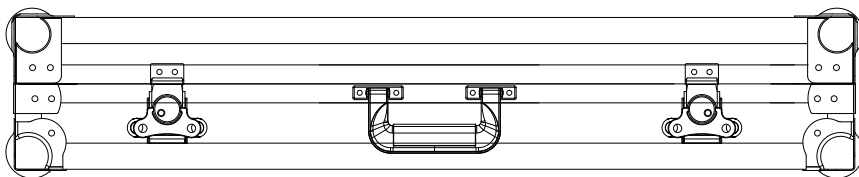

WALKASSE WUS-SXSR

ESPAÑOL / INGLES

www.walkasse.com

WALKASSE

WUS-SXSR

ESPAÑOL

- Maleta Profesional para Controladores DDJ-SX / DDJ-SR
- Maleta super delgada de 12,8cm (alto)
- Tapa superior extraíble
- Cierre tipo mariposa
- Esquinas de chromo redondeadas
- Perfiles de aluminio
- Asa de transporte
- Construido con láminas 9mm de Plywood
- Superficie en Negro
- Medidas Ext: 684(ancho) x 128(alto) x 411(profundo)mm
- Medidas Int: 664(ancho) x 67(alto) x 388(profundo)mm
- Peso: 6 Kg

ENGLISH

- Professional case for Midi controllers DDJ-SX / DDJ-SR
- Ultra Slim flight case 12,8cm ((high)
- Removable Top cover
- Butterfly locks with Lock Safe
- Twin Profile panels
- Chrome round Corners
- Professional Handle
- Premium 9mm Vinyl Laminated Plywood
- Black Surface
- Dimensions Ext: 684(width) x 128(high) x 411(Depth) mm
- Dimensions Int: 664(width) x 67(high) x 388(Depth) mm
- Weight: 6 Kg

WALKASSE

DIMENSIONES EXTERNAS EXTERNAL DIMENSIONS

WALKASSE

DIMENSIONES INTERNAS PARTE INFERIOR INTERNAL DIMENSIONS BOTTOM

WALKASSE

DIMENSIONES EXTERNAS COVER
EXTERNAL DIMENSIONS COVER

www.walkasse.com