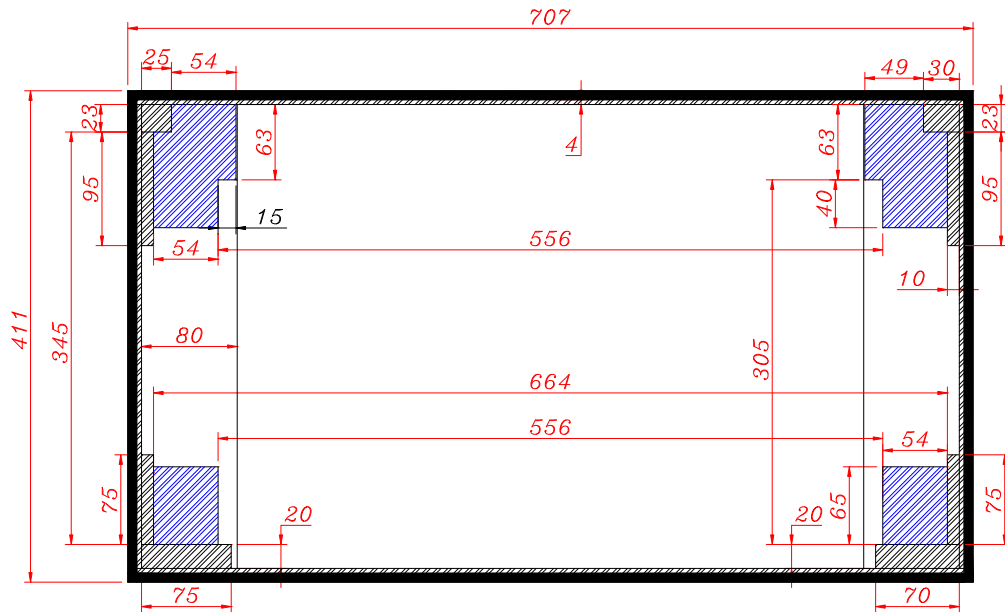

WALKASSE WUS-SXSR

ESPAÑOL / INGLES

www.walkasse.com

WALKASSE

WUS-SXSR

ESPAÑOL

- Maleta Profesional para Controladores DDJ-SX / DDJ-SR
- Maleta super delgada de 12,8cm (alto)
- Tapa superior extraíble
- Cierre tipo mariposa
- Esquinas de chromo redondeadas
- Perfiles de aluminio
- Asa de transporte
- Construido con láminas 9mm de Plywood
- Superficie en Negro
- Medidas Ext: 684(ancho) x 128(alto) x 411(profundo)mm
- Medidas Int: 664(ancho) x 67(alto) x 388(profundo)mm
- Peso: 6 Kg

ENGLISH

- Professional case for Midi controllers DDJ-SX / DDJ-SR
- Ultra Slim flight case 12,8cm ((high)
- Removable Top cover
- Butterfly locks with Lock Safe
- Twin Profile panels
- Chrome round Corners
- Professional Handle
- Premium 9mm Vinyl Laminated Plywood
- Black Surface
- Dimensions Ext: 684(width) x 128(high) x 411(Depth) mm
- Dimensions Int: 664(width) x 67(high) x 388(Depth) mm
- Weight: 6 Kg

WALKASSE

DIMENSIONES EXTERNAS EXTERNAL DIMENSIONS

WALKASSE

DIMENSIONES INTERNAS PARTE INFERIOR INTERNAL DIMENSIONS BOTTOM

WALKASSE

DIMENSIONES EXTERNAS COVER
EXTERNAL DIMENSIONS COVER

www.walkasse.com