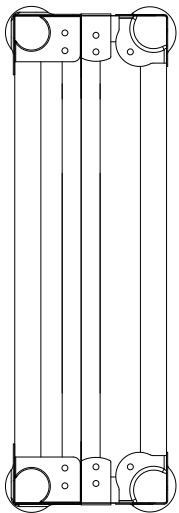

WALKASSE WUS-SXSR

ESPAÑOL / INGLES

www.walkasse.com

WALKASSE

WUS-SXSR

ESPAÑOL

- Maleta Profesional para Controladores DDJ-SX / DDJ-SR
- Maleta super delgada de 12,8cm (alto)
- Tapa superior extraíble
- Cierre tipo mariposa
- Esquinas de chromo redondeadas
- Perfiles de aluminio
- Asa de transporte
- Construido con láminas 9mm de Plywood
- Superficie en Negro
- Medidas Ext: 684(ancho) x 128(alto) x 411(profundo)mm
- Medidas Int: 664(ancho) x 67(alto) x 388(profundo)mm
- Peso: 6 Kg

ENGLISH

- Professional case for Midi controllers DDJ-SX / DDJ-SR
- Ultra Slim flight case 12,8cm ((high)
- Removable Top cover
- Butterfly locks with Lock Safe
- Twin Profile panels
- Chrome round Corners
- Professional Handle
- Premium 9mm Vinyl Laminated Plywood
- Black Surface
- Dimensions Ext: 684(width) x 128(high) x 411(Depth) mm
- Dimensions Int: 664(width) x 67(high) x 388(Depth) mm
- Weight: 6 Kg

WALKASSE

DIMENSIONES EXTERNAS EXTERNAL DIMENSIONS

WALKASSE

DIMENSIONES INTERNAS PARTE INFERIOR INTERNAL DIMENSIONS BOTTOM

WALKASSE

DIMENSIONES EXTERNAS COVER
EXTERNAL DIMENSIONS COVER

www.walkasse.com