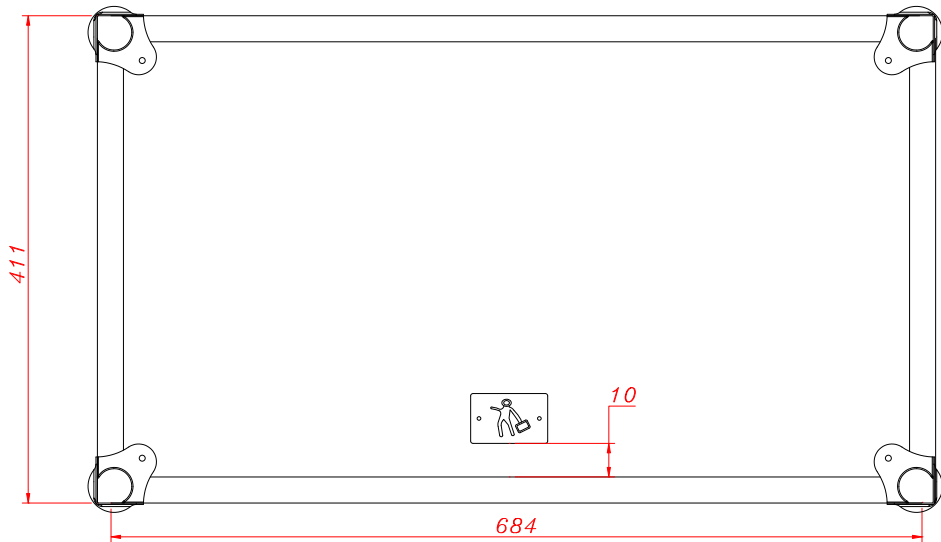

WALKASSE WUS-SXSR

ESPAÑOL / INGLES

www.walkasse.com

WALKASSE

WUS-SXSR

ESPAÑOL

- Maleta Profesional para Controladores DDJ-SX / DDJ-SR
- Maleta super delgada de 12,8cm (alto)
- Tapa superior extraíble
- Cierre tipo mariposa
- Esquinas de chromo redondeadas
- Perfiles de aluminio
- Asa de transporte
- Construido con láminas 9mm de Plywood
- Superficie en Negro
- Medidas Ext: 684(ancho) x 128(alto) x 411(profundo)mm
- Medidas Int: 664(ancho) x 67(alto) x 388(profundo)mm
- Peso: 6 Kg

ENGLISH

- Professional case for Midi controllers DDJ-SX / DDJ-SR
- Ultra Slim flight case 12,8cm ((high)
- Removable Top cover
- Butterfly locks with Lock Safe
- Twin Profile panels
- Chrome round Corners
- Professional Handle
- Premium 9mm Vinyl Laminated Plywood
- Black Surface
- Dimensions Ext: 684(width) x 128(high) x 411(Depth) mm
- Dimensions Int: 664(width) x 67(high) x 388(Depth) mm
- Weight: 6 Kg

WALKASSE

DIMENSIONES EXTERNAS EXTERNAL DIMENSIONS

WALKASSE

DIMENSIONES INTERNAS PARTE INFERIOR INTERNAL DIMENSIONS BOTTOM

WALKASSE

DIMENSIONES EXTERNAS COVER
EXTERNAL DIMENSIONS COVER

www.walkasse.com