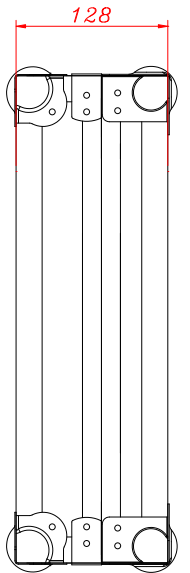

WALKASSE WUS-SXSR

ESPAÑOL / INGLES

www.walkasse.com

WALKASSE

WUS-SXSR

ESPAÑOL

- Maleta Profesional para Controladores DDJ-SX / DDJ-SR
- Maleta super delgada de 12,8cm (alto)
- Tapa superior extraíble
- Cierre tipo mariposa
- Esquinas de chromo redondeadas
- Perfiles de aluminio
- Asa de transporte
- Construido con láminas 9mm de Plywood
- Superficie en Negro
- Medidas Ext: 684(ancho) x 128(alto) x 411(profundo)mm
- Medidas Int: 664(ancho) x 67(alto) x 388(profundo)mm
- Peso: 6 Kg

ENGLISH

- Professional case for Midi controllers DDJ-SX / DDJ-SR
- Ultra Slim flight case 12,8cm ((high)
- Removable Top cover
- Butterfly locks with Lock Safe
- Twin Profile panels
- Chrome round Corners
- Professional Handle
- Premium 9mm Vinyl Laminated Plywood
- Black Surface
- Dimensions Ext: 684(width) x 128(high) x 411(Depth) mm
- Dimensions Int: 664(width) x 67(high) x 388(Depth) mm
- Weight: 6 Kg

WALKASSE

DIMENSIONES EXTERNAS EXTERNAL DIMENSIONS

WALKASSE

DIMENSIONES INTERNAS PARTE INFERIOR INTERNAL DIMENSIONS BOTTOM

WALKASSE

DIMENSIONES EXTERNAS COVER
EXTERNAL DIMENSIONS COVER

www.walkasse.com