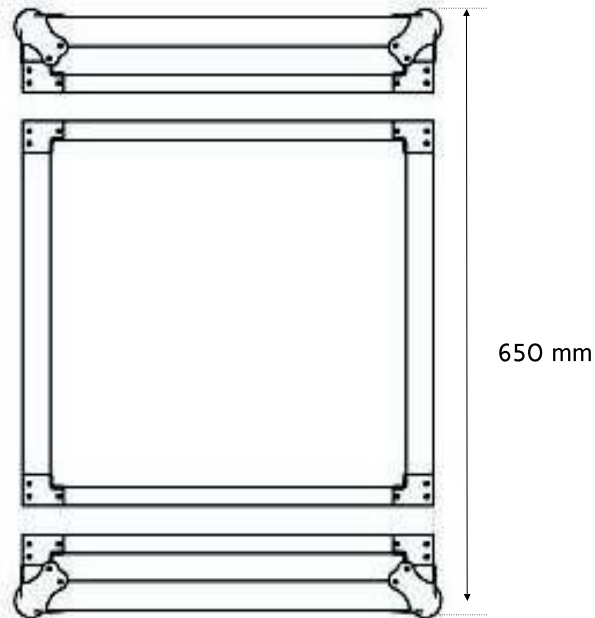

WALKASSE

WR-12U

ESPAÑOL / INGLES

www.walkasse.com

WALKASSE

WR-12U

ESPAÑOL

- Rack 19"
- 12U Rack vertical
- Tapas extraíbles para su fácil acceso.
 - Tapa frontal
 - Puerta trasera
- Cierre tipo mariposa con soporte para candado.
- Esquinas redondeadas.
- Perfiles de aluminio
- Asa de Transporte Profesional
- Construido con láminas 9mm de Plywood
- Superficie en Negro
- Medidas: 650 (ancho) x 5800 (altura) x 540 (profundo)mm
- Peso: 22 Kg

ENGLISH

- Rack 19"
- 12U rack Vertical
- Removable covers
 - Front cover
 - Rear cover
- Butterfly locks with Lock Safe
- Chrome round corners
- Twin profile panels
- Professional Handle
- Premium 9mm Vinyl Laminated Plywood
- Black Surface
- Dimensions: 650 (width) x 580 (high) s 540 (Depth)mm
- Weight: 22 Kg

WALKASSE

DIMENSIONES EXTERNAS EXTERNAL DIMENSIONS

Top view

Front view

Side view