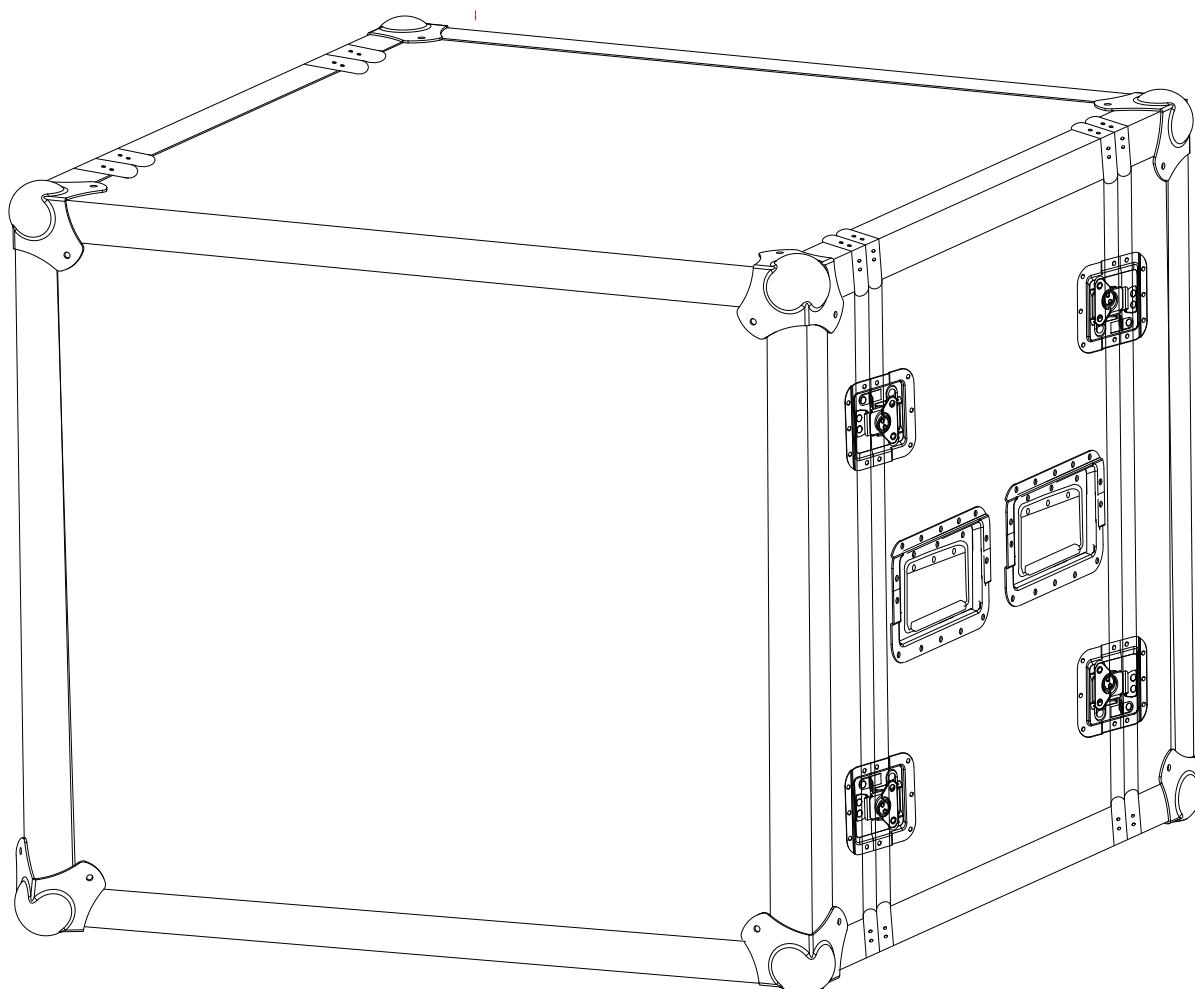

WALKASSE

WR-12U

ESPAÑOL / INGLES

www.walkasse.com

WALKASSE

WR-12U

ESPAÑOL

- Rack 19"
- 12U Rack vertical
- Tapas extraíbles para su fácil acceso.
 - Tapa frontal
 - Puerta trasera
- Cierre tipo mariposa con soporte para candado.
- Esquinas redondeadas.
- Perfiles de aluminio
- Asa de Transporte Profesional
- Construido con láminas 9mm de Plywood
- Superficie en Negro
- Medidas: 650 (ancho) x 5800 (altura) x 540 (profundo)mm
- Peso: 22 Kg

ENGLISH

- Rack 19"
- 12U rack Vertical
- Removable covers
 - Front cover
 - Rear cover
- Butterfly locks with Lock Safe
- Chrome round corners
- Twin profile panels
- Professional Handle
- Premium 9mm Vinyl Laminated Plywood
- Black Surface
- Dimensions: 650 (width) x 580 (high) s 540 (Depth)mm
- Weight: 22 Kg

WALKASSE

DIMENSIONES EXTERNAS EXTERNAL DIMENSIONS

Top view

Front view

Side view