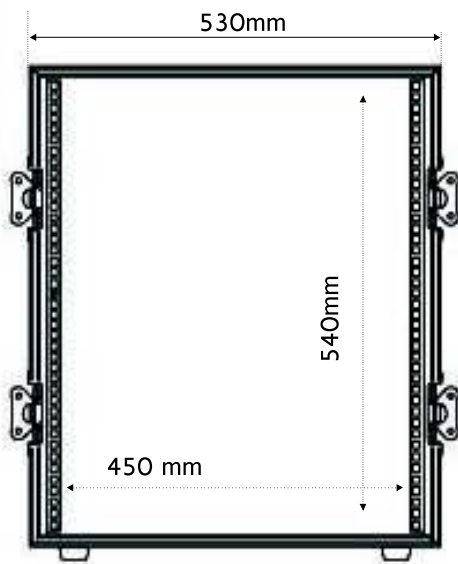

WALKASSE

WR-12U

ESPAÑOL / INGLES

www.walkasse.com

WALKASSE

WR-12U

ESPAÑOL

- Rack 19"
- 12U Rack vertical
- Tapas extraíbles para su fácil acceso.
 - Tapa frontal
 - Puerta trasera
- Cierre tipo mariposa con soporte para candado.
- Esquinas redondeadas.
- Perfiles de aluminio
- Asa de Transporte Profesional
- Construido con láminas 9mm de Plywood
- Superficie en Negro
- Medidas: 650 (ancho) x 5800 (altura) x 540 (profundo)mm
- Peso: 22 Kg

ENGLISH

- Rack 19"
- 12U rack Vertical
- Removable covers
 - Front cover
 - Rear cover
- Butterfly locks with Lock Safe
- Chrome round corners
- Twin profile panels
- Professional Handle
- Premium 9mm Vinyl Laminated Plywood
- Black Surface
- Dimensions: 650 (width) x 580 (high) s 540 (Depth)mm
- Weight: 22 Kg

WALKASSE

DIMENSIONES EXTERNAS EXTERNAL DIMENSIONS

Top view

Front view

Side view