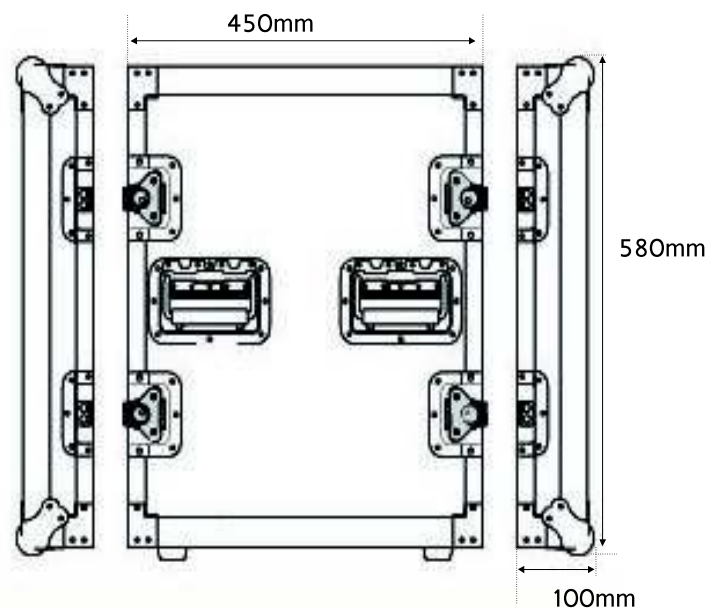

WALKASSE

WR-12U

ESPAÑOL / INGLES

www.walkasse.com

WALKASSE

WR-12U

ESPAÑOL

- Rack 19"
- 12U Rack vertical
- Tapas extraíbles para su fácil acceso.
 - Tapa frontal
 - Puerta trasera
- Cierre tipo mariposa con soporte para candado.
- Esquinas redondeadas.
- Perfiles de aluminio
- Asa de Transporte Profesional
- Construido con láminas 9mm de Plywood
- Superficie en Negro
- Medidas: 650 (ancho) x 5800 (altura) x 540 (profundo)mm
- Peso: 22 Kg

ENGLISH

- Rack 19"
- 12U rack Vertical
- Removable covers
 - Front cover
 - Rear cover
- Butterfly locks with Lock Safe
- Chrome round corners
- Twin profile panels
- Professional Handle
- Premium 9mm Vinyl Laminated Plywood
- Black Surface
- Dimensions: 650 (width) x 580 (high) s 540 (Depth)mm
- Weight: 22 Kg

WALKASSE

DIMENSIONES EXTERNAS EXTERNAL DIMENSIONS

Top view

Front view

Side view