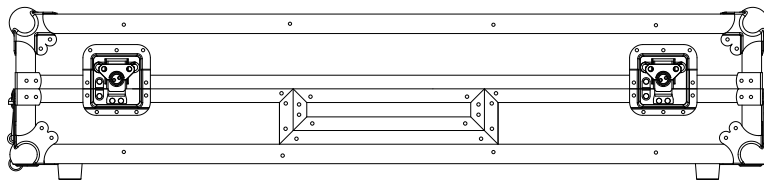

WALKASSE

DIMENSIONES EXTERNAS EXTERNAL DIMENSIONS