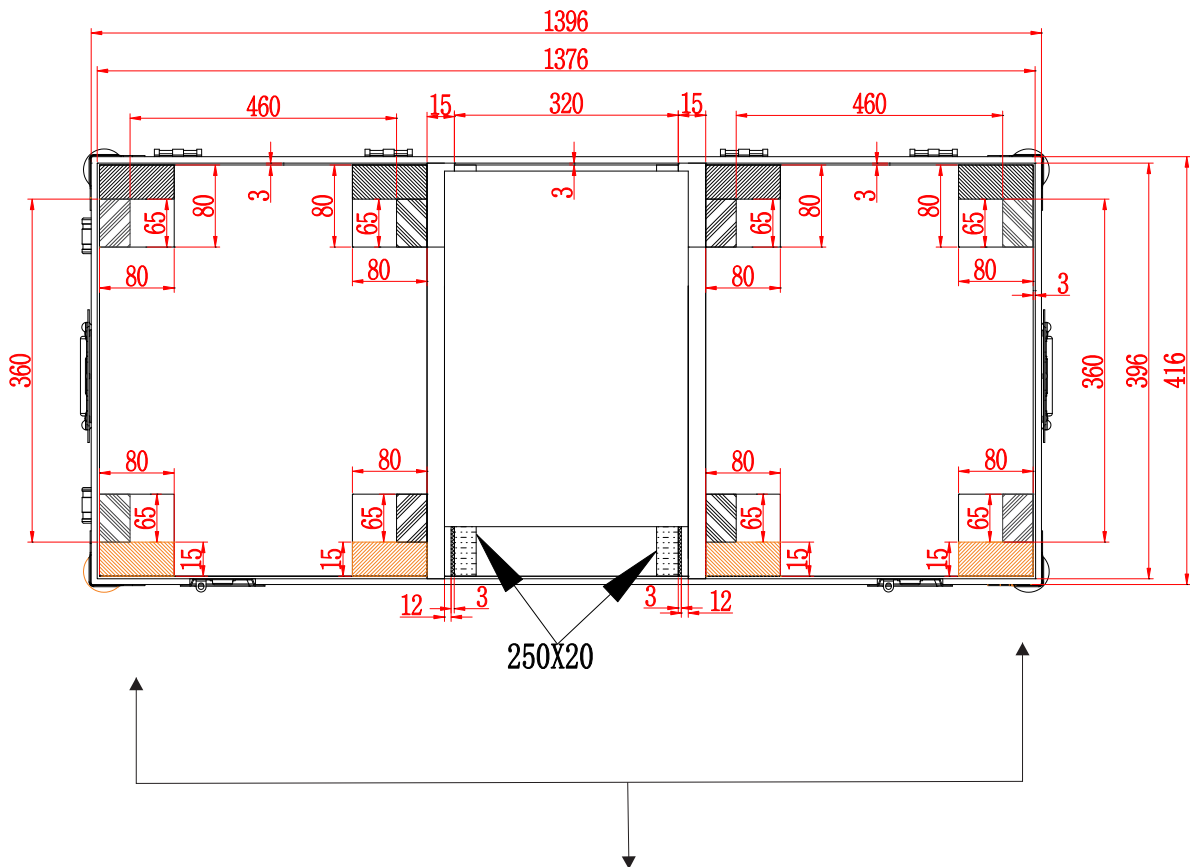

WALKASSE

WMDJ-12 LTS

ESPAÑOL / INGLES

www.walkasse.com

WALKASSE

WMDJ-12 LTS

- Maleta DJ para 2 Giradiscos en posición normal y mezclador 12" (tipo Pioneer DJM800/700/600).
- Soporte para Laptop
- Ruedas para su fácil transporte
- Panel frontal de acceso a controles mezclador
- Tapa extraíble para su fácil acceso
- Puerto pasacables interior y trasero.
- Cierres mariposa
- Esquinas protección en aluminio reforzado
- Superficie en Negro.
- Medidas: 1396(W)x230(H)x416(D)mm.
- Peso: 21Kg

- 2 Turntables / 12" Mixer DJ Coffin - Standard position-
- Laptop Stand
- Low profile wheels.
- Premium 9mm Vinyl Laminated Plywood
- Stackable Ball Corners
- Double Anchor Industrial Rivets
- Industrial Grade Latches
- Industrial Grade Rubber Feet
- Black surface.
- Dimensions: 1396(W)x230(H)x416(D)mm.
- Weight: 21Kg

WALKASSE

DIMENSIONES EXTERNAS EXTERNAL DIMENSIONS

WALKASSE

MODIFICACION FOAM (NUMARK / STANTON)
FOAM MODIFICATION (NUMARK / STANTON)

Despegue los Foams marcados en naranja
Take off the foams mark in orange