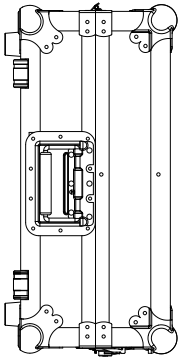

WALKASSE

WMDJ-12 LTS

ESPAÑOL / INGLES

www.walkasse.com

WALKASSE

WMDJ-12 LTS

- Maleta DJ para 2 Giradiscos en posición normal y mezclador 12" (tipo Pioneer DJM800/700/600).
- Soporte para Laptop
- Ruedas para su fácil transporte
- Panel frontal de acceso a controles mezclador
- Tapa extraíble para su fácil acceso
- Puerto pasacables interior y trasero.
- Cierres mariposa
- Esquinas protección en aluminio reforzado
- Superficie en Negro.
- Medidas: 1396(W)x230(H)x416(D)mm.
- Peso: 21Kg

- 2 Turntables / 12" Mixer DJ Coffin - Standard position-
- Laptop Stand
- Low profile wheels.
- Premium 9mm Vinyl Laminated Plywood
- Stackable Ball Corners
- Double Anchor Industrial Rivets
- Industrial Grade Latches
- Industrial Grade Rubber Feet
- Black surface.
- Dimensions: 1396(W)x230(H)x416(D)mm.
- Weight: 21Kg

WALKASSE

DIMENSIONES EXTERNAS EXTERNAL DIMENSIONS

WALKASSE

MODIFICACION FOAM (NUMARK / STANTON)
FOAM MODIFICATION (NUMARK / STANTON)

Despegue los Foams marcados en naranja
Take off the foams mark in orange