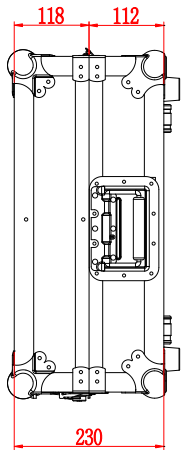

WALKASSE

DIMENSIONES EXTERNAS EXTERNAL DIMENSIONS