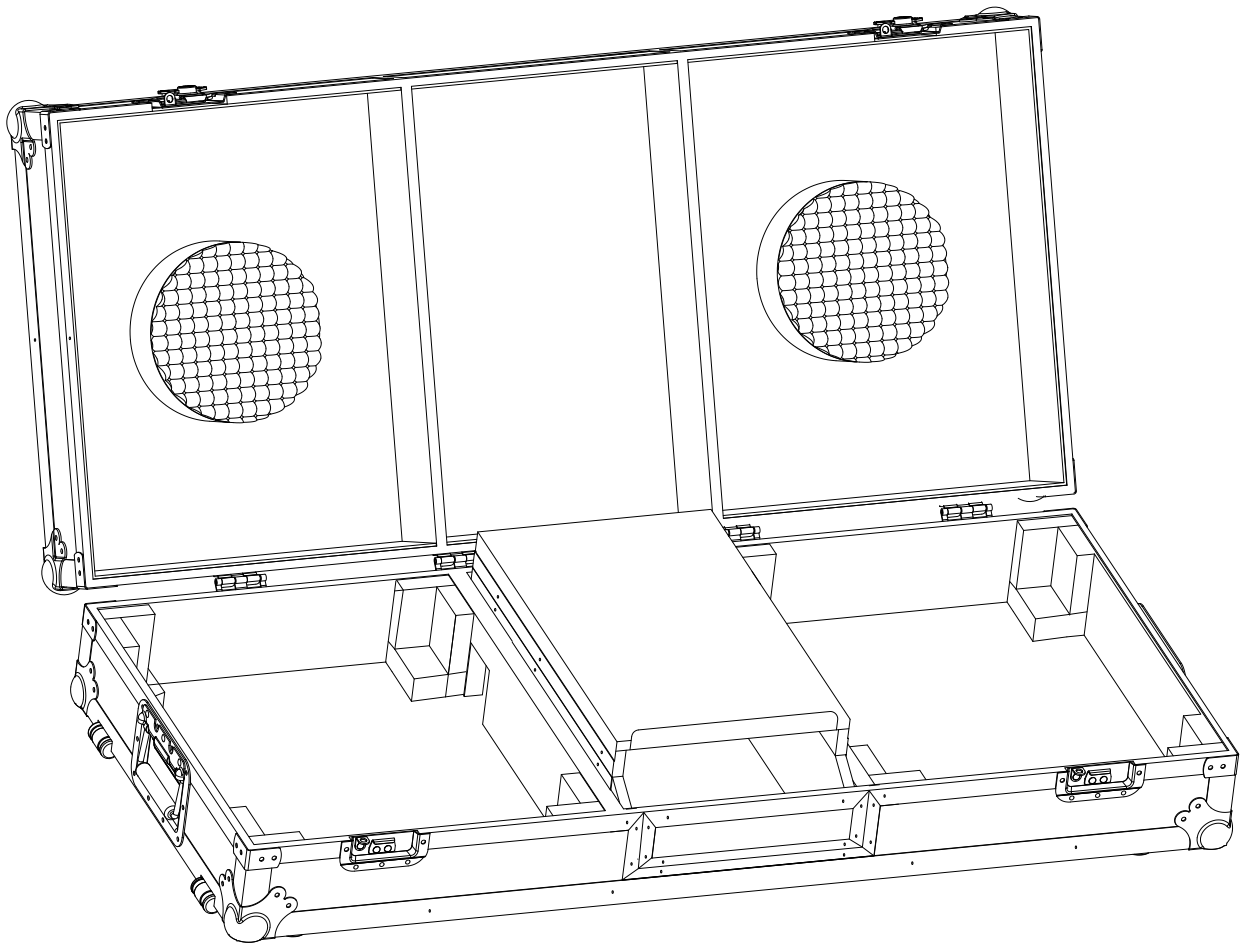

WALKASSE

WMDJ-12 LTS

ESPAÑOL / INGLES

www.walkasse.com

WALKASSE

WMDJ-12 LTS

- Maleta DJ para 2 Giradiscos en posición normal y mezclador 12" (tipo Pioneer DJM800/700/600).
- Soporte para Laptop
- Ruedas para su fácil transporte
- Panel frontal de acceso a controles mezclador
- Tapa extraíble para su fácil acceso
- Puerto pasacables interior y trasero.
- Cierres mariposa
- Esquinas protección en aluminio reforzado
- Superficie en Negro.
- Medidas: 1396(W)x230(H)x416(D)mm.
- Peso: 21Kg

- 2 Turntables / 12" Mixer DJ Coffin - Standard position-
- Laptop Stand
- Low profile wheels.
- Premium 9mm Vinyl Laminated Plywood
- Stackable Ball Corners
- Double Anchor Industrial Rivets
- Industrial Grade Latches
- Industrial Grade Rubber Feet
- Black surface.
- Dimensions: 1396(W)x230(H)x416(D)mm.
- Weight: 21Kg