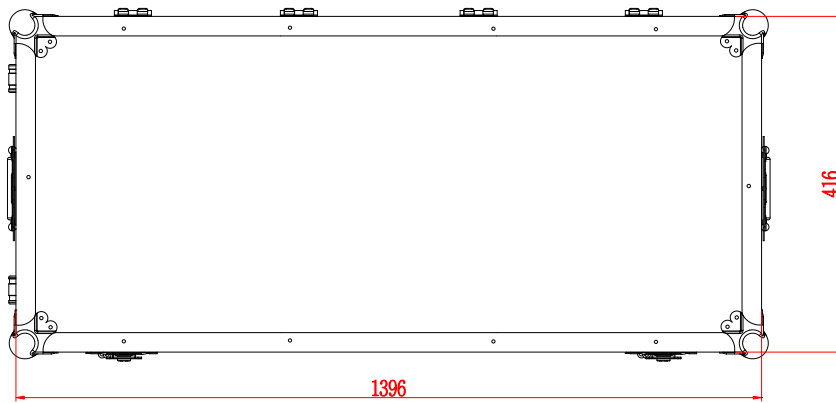

WALKASSE

DIMENSIONES EXTERNAS EXTERNAL DIMENSIONS