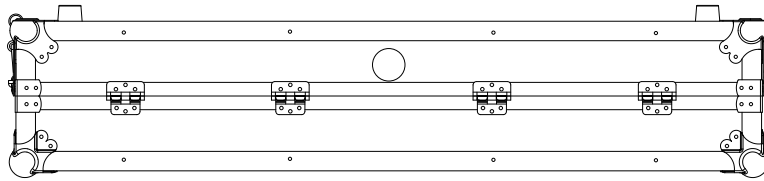

WALKASSE

WMDJ-12 LTS

ESPAÑOL / INGLES

www.walkasse.com

WALKASSE

WMDJ-12 LTS

- Maleta DJ para 2 Giradiscos en posición normal y mezclador 12" (tipo Pioneer DJM800/700/600).
- Soporte para Laptop
- Ruedas para su fácil transporte
- Panel frontal de acceso a controles mezclador
- Tapa extraíble para su fácil acceso
- Puerto pasacables interior y trasero.
- Cierres mariposa
- Esquinas protección en aluminio reforzado
- Superficie en Negro.
- Medidas: 1396(W)x230(H)x416(D)mm.
- Peso: 21Kg

- 2 Turntables / 12" Mixer DJ Coffin - Standard position-
- Laptop Stand
- Low profile wheels.
- Premium 9mm Vinyl Laminated Plywood
- Stackable Ball Corners
- Double Anchor Industrial Rivets
- Industrial Grade Latches
- Industrial Grade Rubber Feet
- Black surface.
- Dimensions: 1396(W)x230(H)x416(D)mm.
- Weight: 21Kg

WALKASSE

DIMENSIONES EXTERNAS EXTERNAL DIMENSIONS

WALKASSE

MODIFICACION FOAM (NUMARK / STANTON)
FOAM MODIFICATION (NUMARK / STANTON)

Despegue los Foams marcados en naranja
Take off the foams mark in orange