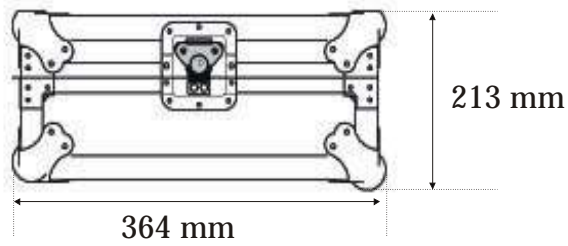

WM-12M

- Maleta de transporte universal para DJ .
- Maleta DJ para mixer 12" (Pioneer DJM600/500) o CD player sobremesa (Pioneer CDJ1000/800, Denon DNS5000/3000).
- Panel frontal de acceso.
- Puerto pasacables.
- Cierres tipo Mariposa y Esquinas redondeadas.
- Superficie en Negro.
- Medidas: 364(W)x213(H)x464(D)mm.
- Peso: 8.2 Kg

WM-12M

Top view

Side view

Front view

Rear view