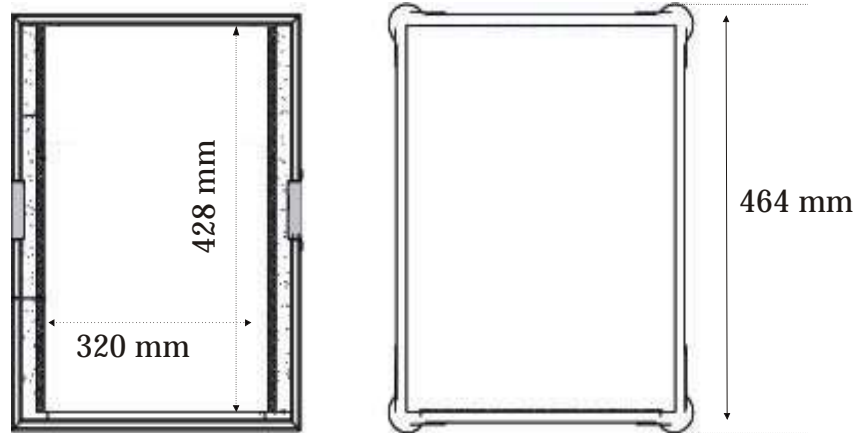

WM-12M

- Maleta de transporte universal para DJ .
- Maleta DJ para mixer 12" (Pioneer DJM600/500) o CD player sobremesa (Pioneer CDJ1000/800, Denon DNS5000/3000).
- Panel frontal de acceso.
- Puerto pasacables.
- Cierres tipo Mariposa y Esquinas redondeadas.
- Superficie en Negro.
- Medidas: 364(W)x213(H)x464(D)mm.
- Peso: 8.2 Kg

WM-12M

Top view

Side view

Front view

Rear view