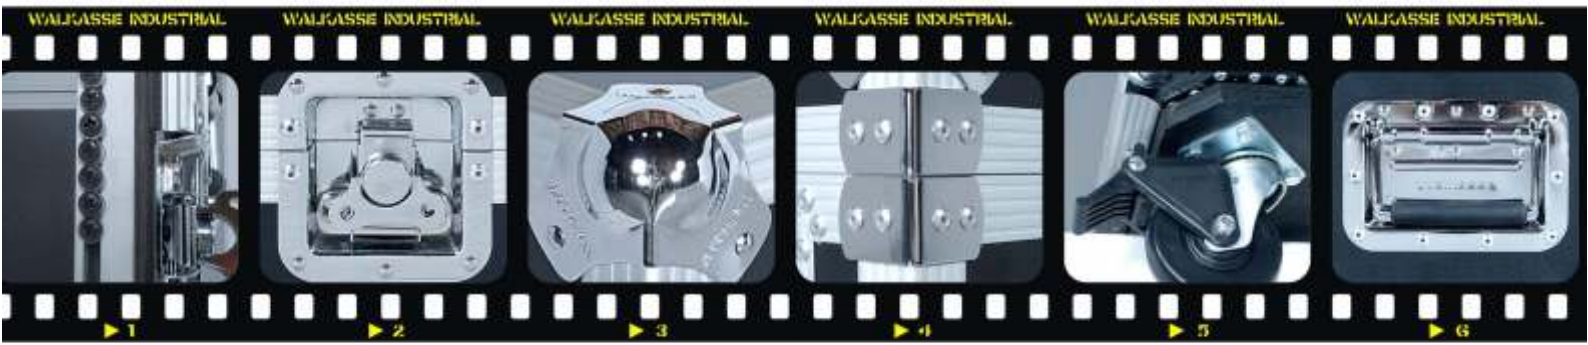

WM-12M

- Maleta de transporte universal para DJ .
- Maleta DJ para mixer 12" (Pioneer DJM600/500) o CD player sobremesa (Pioneer CDJ1000/800, Denon DNS5000/3000).
- Panel frontal de acceso.
- Puerto pasacables.
- Cierres tipo Mariposa y Esquinas redondeadas.
- Superficie en Negro.
- Medidas: 364(W)x213(H)x464(D)mm.
- Peso: 8.2 Kg

WM-12M

Top view

Side view

Front view

Rear view