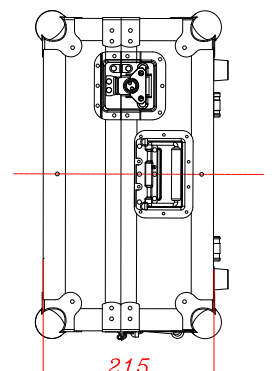

- Interlocking dust proof lid edges.
- Recessed butterfly latches.
- Black surface.
- Medidas: 842(W)x215(H)x502(D)mm.
- Peso: 12 Kgs

## -DIMENSIONES EXTERNAS EXTERNAL DIMENSIONS

## -DIMENSIONES INTERNAS BOTTON INTERNAL DIMENSIONS BOTTON

## -DIMENSIONES INTERNAS COVER INTERNAL DIMENSIONS COVER