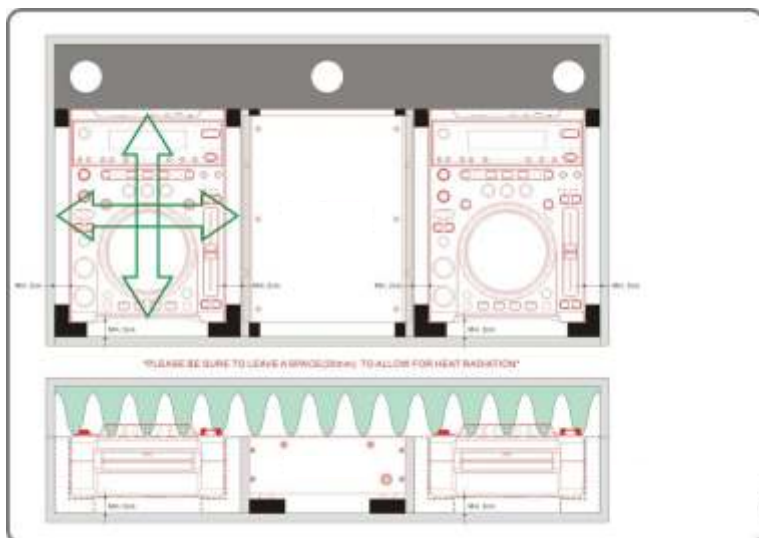

## WWCID-1012 GL

- Maleta DJ para Compact Disc sobremesa 10" y Mesa de mezclas 12".
- Sistema de evacuación de calor para prevenir mal funcionamiento de los equipos por calentamiento.
- Maleta DJ para 2 CD player 10 tipo (CDJ-400/ KURO/K2/ DNS-1200/100) y Mixer 12" tipo (DJM-800/700/600)
- Panel frontal de acceso.
- Puerto pasacables
- Cierres tipo Mariposa y Esquinas redondeadas.
- Superficie en Negro.
- Medidas: 1842(W)x215(H)x502(D)mm.
- Peso: 12 Kgs

### Recomendaciones de los fabricantes:

Como se puede ver en el dibujo se recomienda dejar 20mm de espacio en cada lado del reproductor y 20mm en la parte inferior para poder disipar el calor.

- Interlocking dust proof lid edges.
- Recessed butterfly latches.
- Black surface.
- Medidas: 842(W)x215(H)x502(D)mm.
- Peso: 12 Kgs