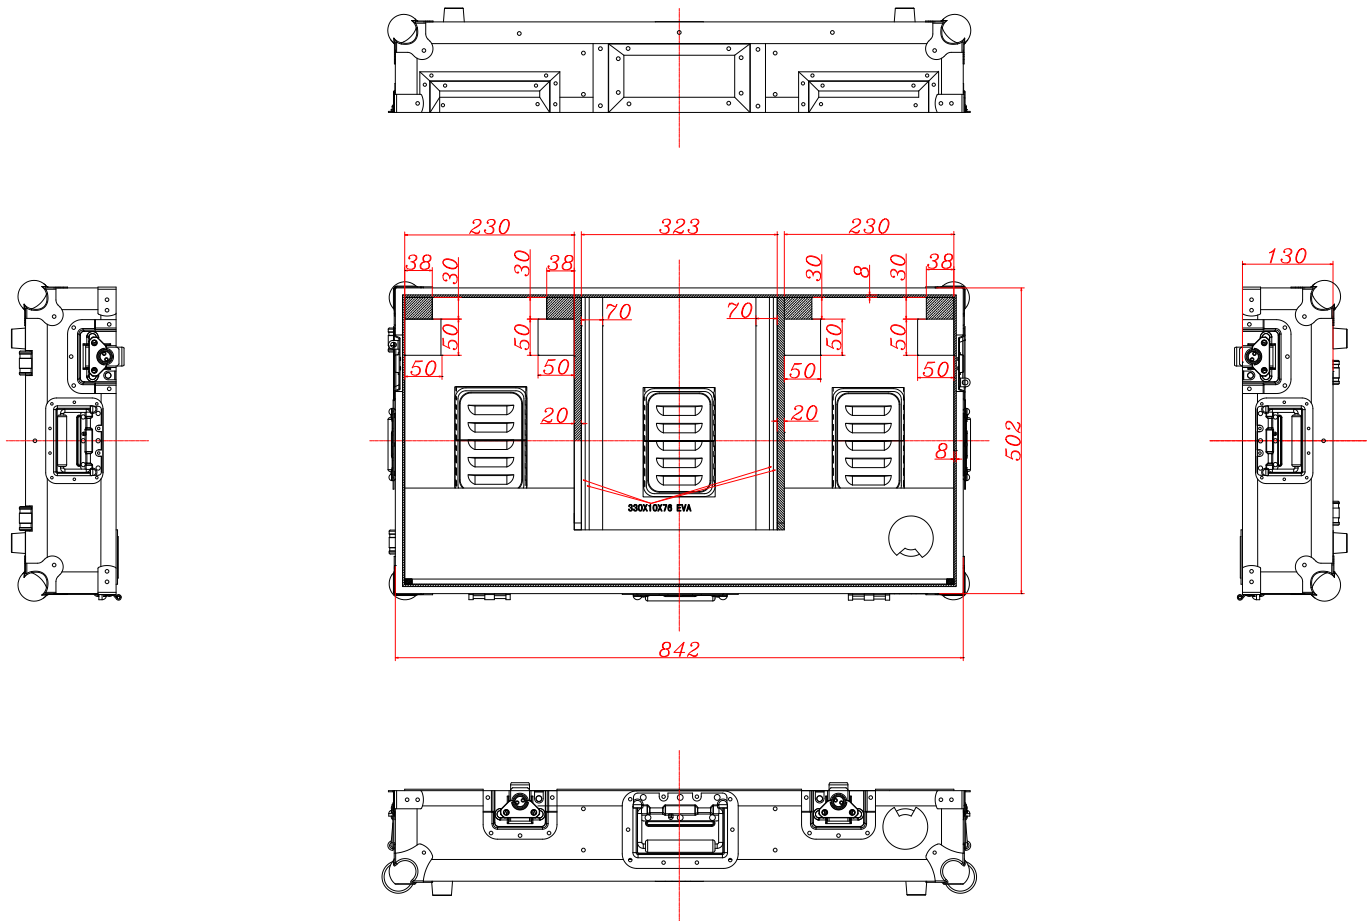

- Interlocking dust proof lid edges.
- Recessed butterfly latches.
- Black surface.
- Medidas: 842(W)x215(H)x502(D)mm.
- Peso: 12 Kgs

## -DIMENSIONES EXTERNAS EXTERNAL DIMENSIONS

## -DIMENSIONES INTERNAS BOTTON INTERNAL DIMENSIONS BOTTON

## -DIMENSIONES INTERNAS COVER INTERNAL DIMENSIONS COVER