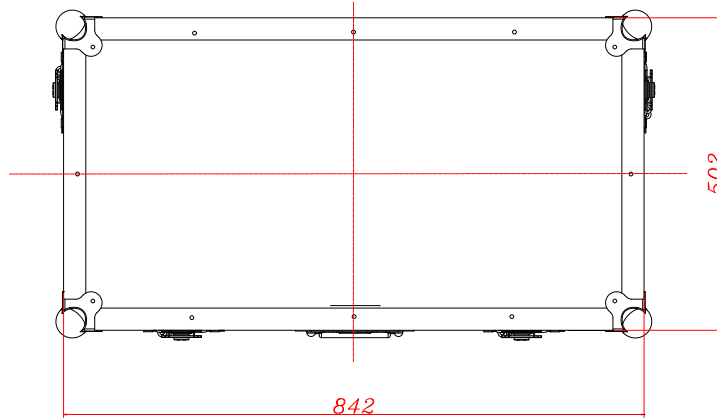

- Interlocking dust proof lid edges.
- Recessed butterfly latches.
- Black surface.
- Medidas: 842(W)x215(H)x502(D)mm.
- Peso: 12 Kgs

## -DIMENSIONES EXTERNAS EXTERNAL DIMENSIONS

## -DIMENSIONES INTERNAS BOTTON INTERNAL DIMENSIONS BOTTON

## -DIMENSIONES INTERNAS COVER INTERNAL DIMENSIONS COVER