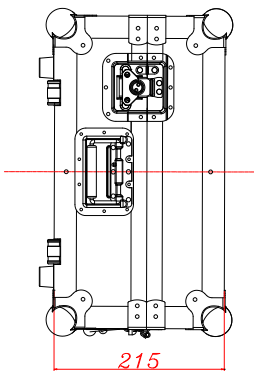

- Interlocking dust proof lid edges.
- Recessed butterfly latches.
- Black surface.
- Medidas: 842(W)x215(H)x502(D)mm.
- Peso: 12 Kgs

## -DIMENSIONES EXTERNAS EXTERNAL DIMENSIONS

## -DIMENSIONES INTERNAS BOTTON INTERNAL DIMENSIONS BOTTON

## -DIMENSIONES INTERNAS COVER INTERNAL DIMENSIONS COVER