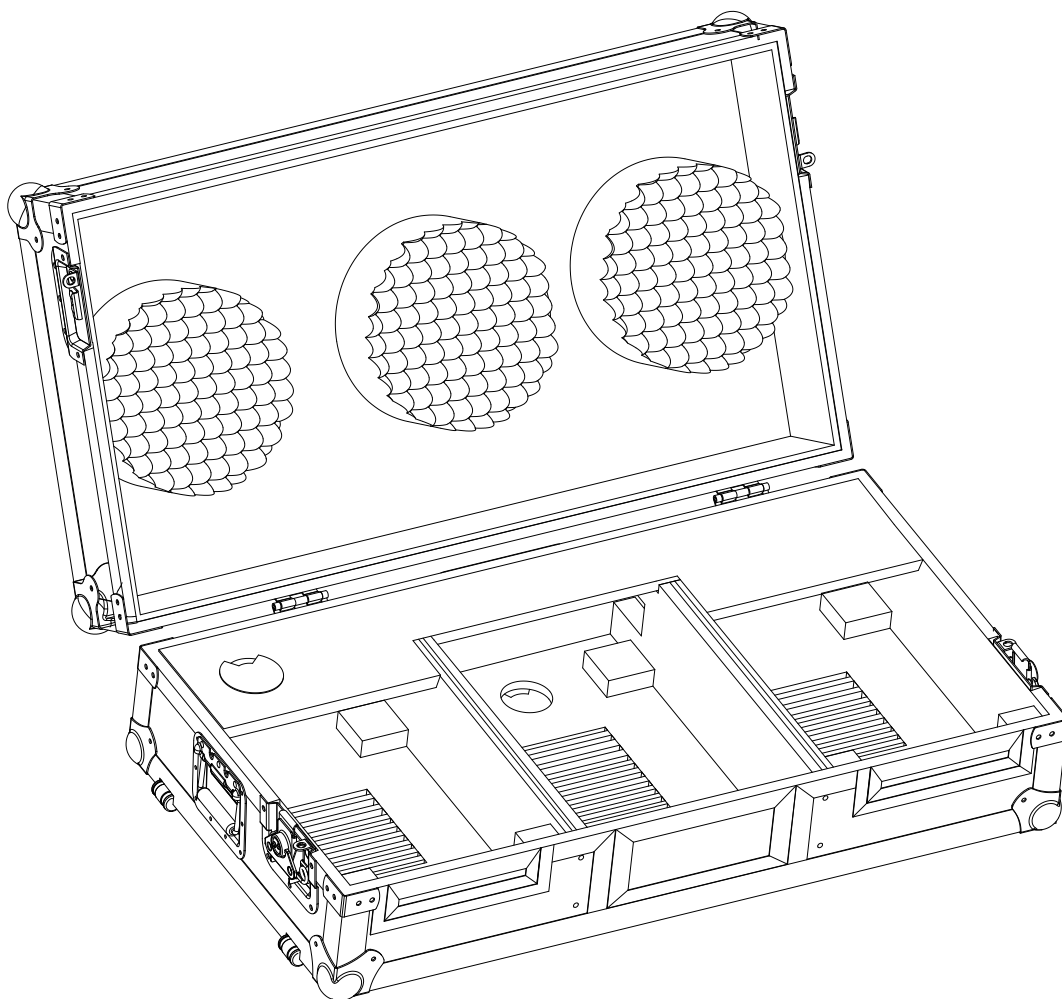

WMCD-1012 GL

ESPAÑOL / INGLES

www.walkasse.com