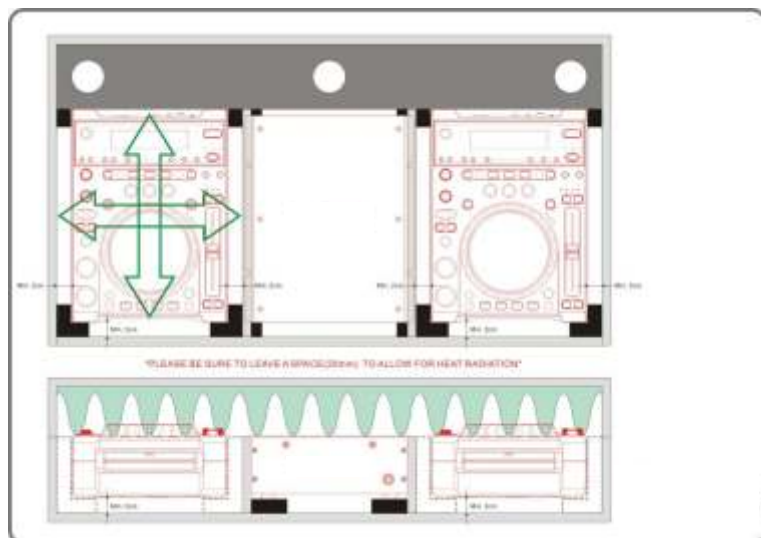

Manufacturer Recommendations:

Please be sure to leave space (20mm) to allow for heat radiation.

Flightcases WALKASSE GL:

To guarantee the right operating of new CD Players (media Players), we have added a new design grille to evacuate heat radiation.