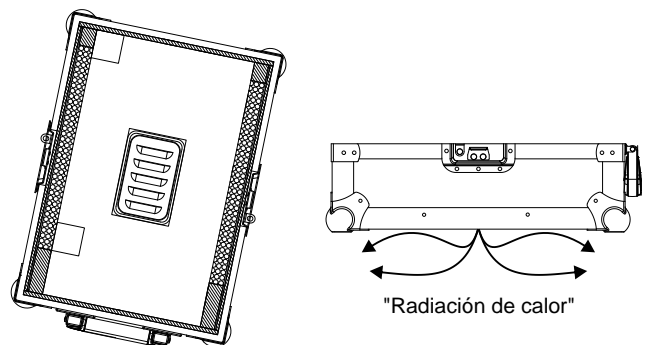

WMCD-10 GL

ESPAÑOL / INGLES

www.walkasse.com

WMCD-10 GL

- Maleta DJ para Compact Disc sobremesa 10" y Mesa de mezclas 10".
- Sistema de evacuación de calor para prevenir mal funcionamiento de los equipos por calentamiento.
- Maleta DJ para 2 CD players tipo Scratch (CDJ-400, KURO/K2, DENON DJ-1200) y Mixer 10" tipo (DJM-400)
- Panel frontal de acceso.
- Puerto pasacables
- Cierres tipo Mariposa y Esquinas redondeadas.
- Superficie en Negro.
- Medidas: 758(W)x205(H)x422(D)mm.
- Peso: 10,9 Kgs

SISTEMA VENTILACION

Todos los Flightcases de la marca WALKASSE que lleven en su referencia las siglas GL, llevan incorporado un nuevo sistema de evacuación de calor por rejilla.

Actualmente los nuevos CD Players (media Players) son como pequeños ordenadores con muchas características, esto provoca que se produzca mucha radiación de calor. Sin espacio para evacuar esta radiación de calor este tipo de CD players (Media Player) pueden tener fallos de funcionamiento

Recomendaciones de los fabricantes:

Como se puede ver en el dibujo se recomienda dejar 20mm de espacio en cada lado del reproductor y 20mm en la parte inferior para poder disipar el calor.

Flightcases WALKASSE GL:

Para garantizar el buen funcionamiento de los nuevos reproductores Multimedia hemos añadido un nuevo puerto de evacuación de calor

Como se puede ver en el dibujo de arriba la "radiación de calor" que produce el reproductor es evacuada fuera del flightcase, evitando cualquier malfuncionamiento del aparato.