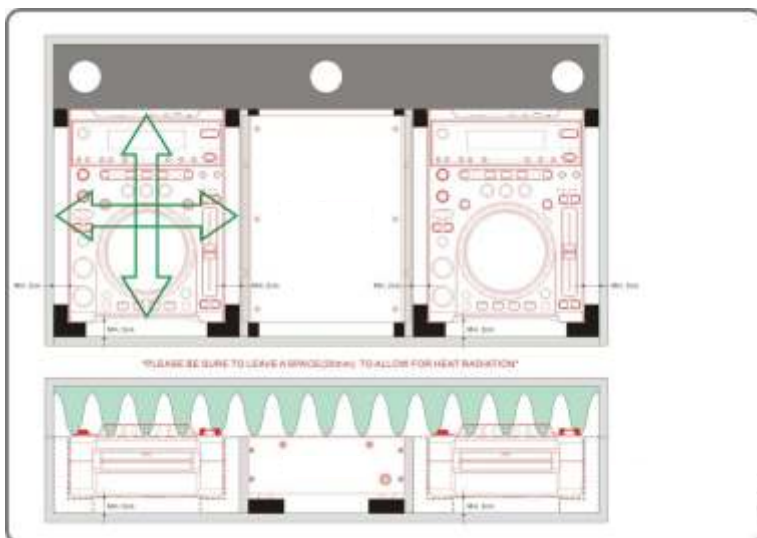

WMCD-10 GL

ESPAÑOL / INGLES

www.walkasse.com

WMCD-10 GL

- Maleta DJ para Compact Disc sobremesa 10" y Mesa de mezclas 10".
- Sistema de evacuación de calor para prevenir mal funcionamiento de los equipos por calentamiento.
- Maleta DJ para 2 CD players tipo Scratch (CDJ-400, KURO/K2, DENON DJ-1200) y Mixer 10" tipo (DJM-400)
- Panel frontal de acceso.
- Puerto pasacables
- Cierres tipo Mariposa y Esquinas redondeadas.
- Superficie en Negro.
- Medidas: 758(W)x205(H)x422(D)mm.
- Peso: 10,9 Kgs

Recomendaciones de los fabricantes:

Como se puede ver en el dibujo se recomienda dejar 20mm de espacio en cada lado del reproductor y 20mm en la parte inferior para poder disipar el calor.

Flightcases WALKASSE GL: