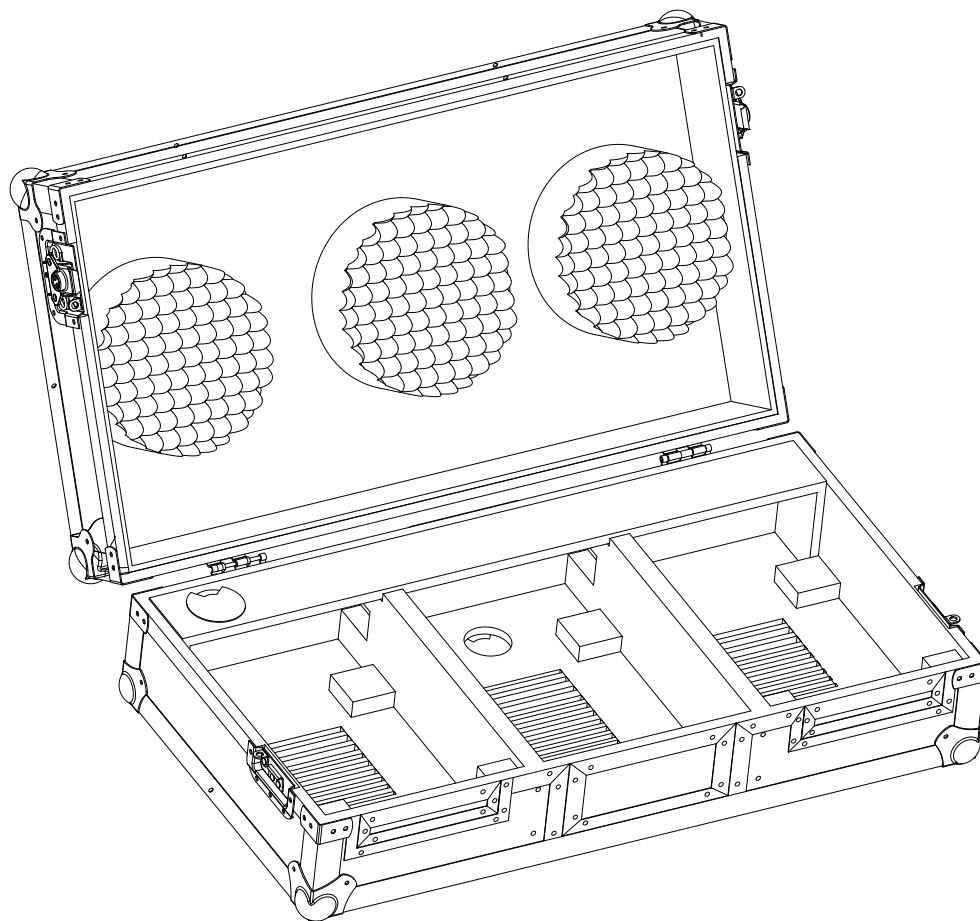

WMCD-10 GL

ESPAÑOL / INGLES

www.walkasse.com

WMCD-10 GL

- Maleta DJ para Compact Disc sobremesa 10" y Mesa de mezclas 10".
- Sistema de evacuación de calor para prevenir mal funcionamiento de los equipos por calentamiento.
- Maleta DJ para 2 CD players tipo Scratch (CDJ-400, KURO/K2, DENON DJ-1200) y Mixer 10" tipo (DJM-400)
- Panel frontal de acceso.
- Puerto pasacables
- Cierres tipo Mariposa y Esquinas redondeadas.
- Superficie en Negro.
- Medidas: 758(W)x205(H)x422(D)mm.
- Peso: 10,9 Kgs

SISTEMA VENTILACION

Todos los Flightcases de la marca WALKASSE que lleven en su referencia las siglas GL, llevan incorporado un nuevo sistema de evacuación de calor por rejilla.

Actualmente los nuevos CD Players (media Players) son como pequeños ordenadores con muchas características, esto provoca que se produzca mucha radiación de calor. Sin espacio para evacuar esta radiación de calor este tipo de CD players (Media Player) pueden tener fallos de funcionamiento

Recomendaciones de los fabricantes:

Como se puede ver en el dibujo se recomienda dejar 20mm de espacio en cada lado del reproductor y 20mm en la parte inferior para poder disipar el calor.

Flightcases WALKASSE GL:

Para garantizar el buen funcionamiento de los nuevos reproductores Multimedia hemos añadido un nuevo puerto de evacuación de calor

Como se puede ver en el dibujo de arriba la "radiación de calor" que produce el reproductor es evacuada fuera del flightcase, evitando cualquier malfuncionamiento del aparato.