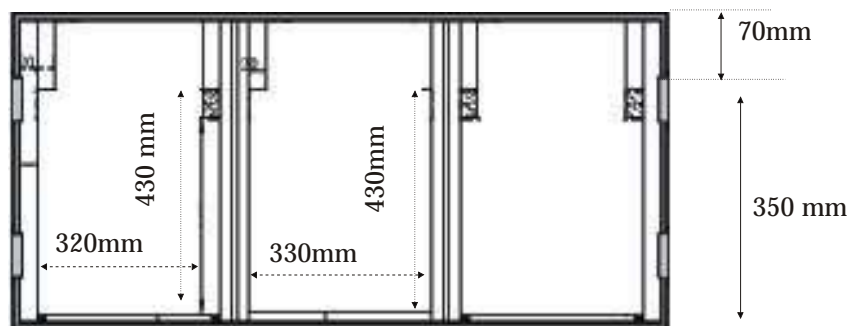

## WMCD-12

- Maleta para compact disc sobremesa y mesa universal 12".
- Maleta DJ para 2 CD players (Pioneer CDJ-1000/800, Denon 5000/3000) y mixer universal 12" (Pioneer DJM600/500).
- Ruedas para su fácil transporte.
- Triple Panel frontal de acceso.
- Puerto pasacables interior y trasero.
- Cierres tipo Mariposa y Esquinas redondeadas.
- Superficie en Negro.
- Medidas: 465(W)x1060(H)x212(D)mm.
- Peso: 15,3 Kg

## WMCD-12

Top view

Front view

Side view