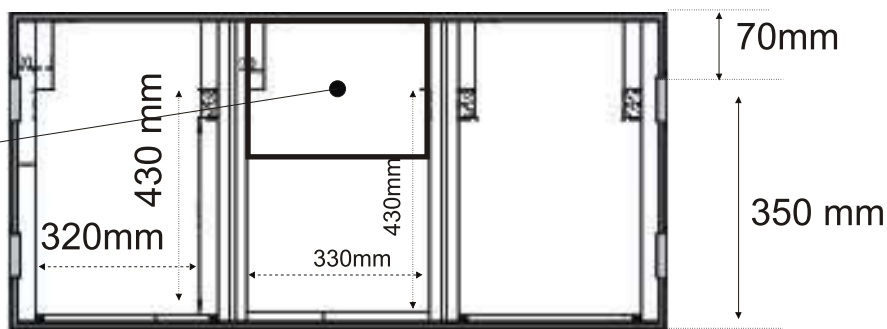

WMCD-12LTS

- Maleta para compact disc sobremesa y mesa universal 12".
- Laptop Stand Movable.
- Maleta DJ para 2 CD players (Pioneer CDJ-1000/800, Denon 5000/3000) y mixer universal 12" (Pioneer DJM600/500).
- Ruedas para su fácil transporte.
- Triple Panel frontal de acceso.
- Puerto pasacables interior y trasero.
- Cierres tipo Mariposa y Esquinas redondeadas.
- Superficie en Negro.
- Medidas: 465(W)x1060(H)x212(D)mm.
- Peso: 15,3 Kg

WWW.WALKASSE.COM

WIMCD-12LTS

Top view

LAPTOP STAND

Front view

Side view