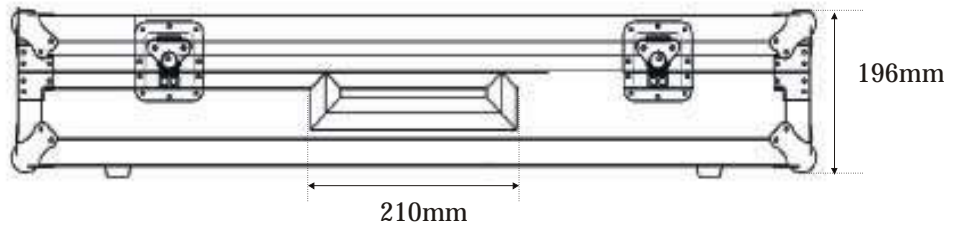

WMDJ-10B

- Maleta Dj para 2 giradiscos en posición battle y mezclador 10".
- Ruedas para su fácil transporte.
- Maleta para todos los giradiscos DJ del mercado y todas las mesas de mezclas de 10".
- Panel frontal de acceso.
- Tapa extraíble para su fácil acceso.
- Puerto pasacables interior y trasero.
- Cierres tipo Mariposa y Esquinas redondeadas.
- Superficie en Negro.
- Medidas: 1120(W)x196(H)x415(D)mm
- Peso: 16,7 Kg

WWW.WALKASSE.COM

WMDJ-10B

Top view

Front view

Side view