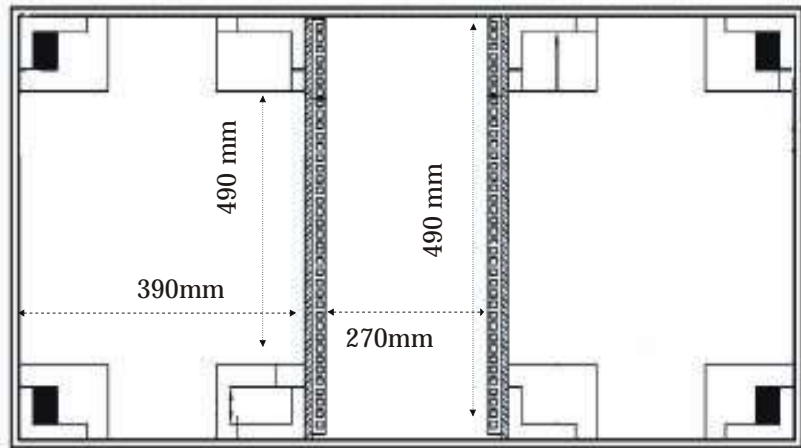

WMDJ-10B

- Maleta Dj para 2 giradiscos en posición battle y mezclador 10".
- Ruedas para su fácil transporte.
- Maleta para todos los giradiscos DJ del mercado y todas las mesas de mezclas de 10".
- Panel frontal de acceso.
- Tapa extraíble para su fácil acceso.
- Puerto pasacables interior y trasero.
- Cierres tipo Mariposa y Esquinas redondeadas.
- Superficie en Negro.
- Medidas: 1120(W)x196(H)x415(D)mm
- Peso: 16,7 Kg

WWW.WALKASSE.COM

WMDJ-10B

Top view

Front view

Side view