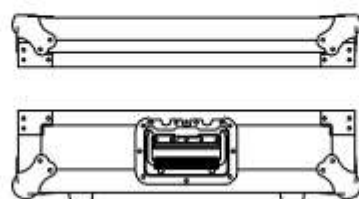

198

WWW.WALKASSE.COM