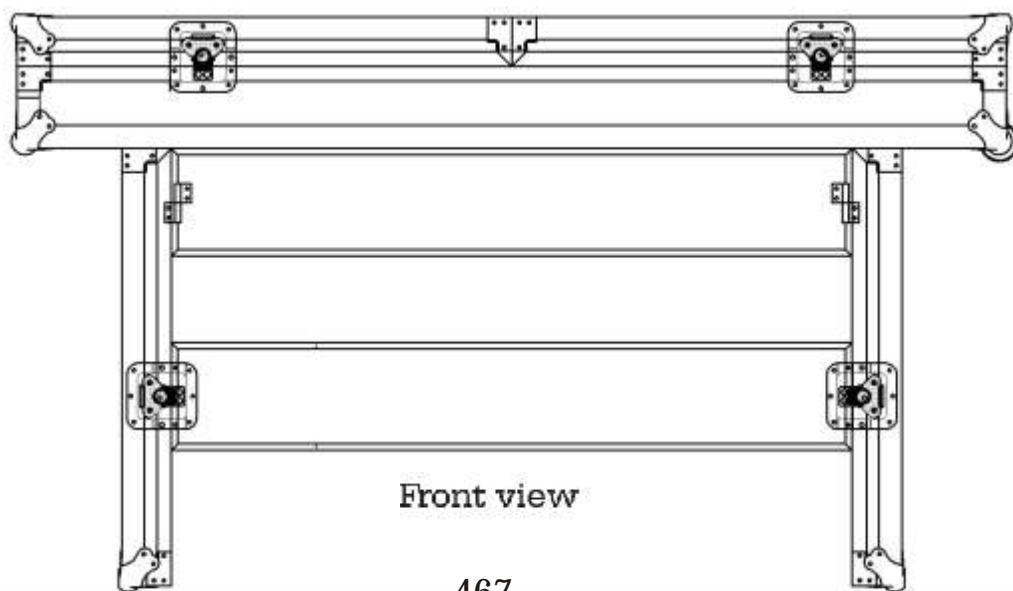

Front view

467

Side view