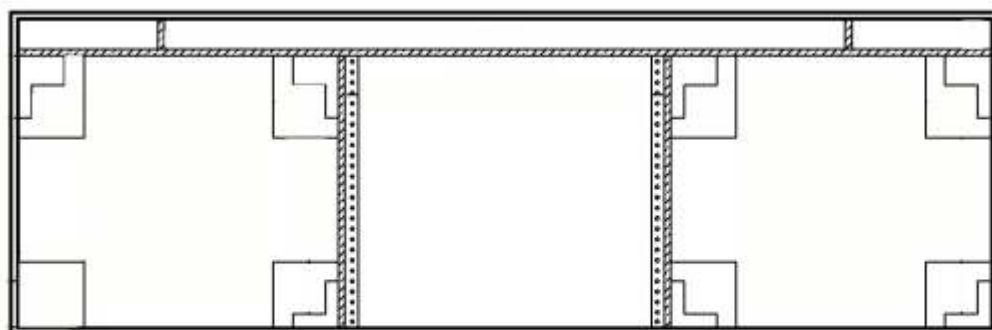

WMDJ-12T

Top view